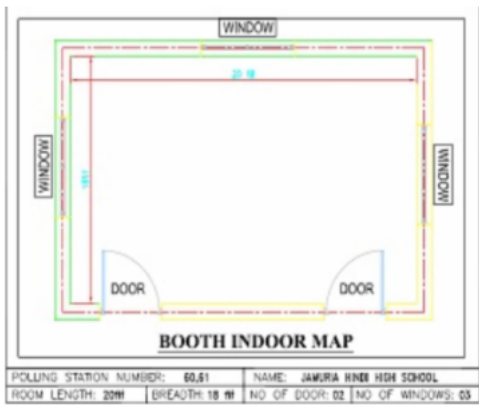

নির্বাচক নিবন্ধন আধিকারিকের স্বাক্ষর

Nazri Naksha

Google Map View

Polling Station Building Front View

Polling Station Front View

Cad View

Key MAP View

বিধানসভা নির্বাচনক্ষেত্রের নং, নাম : 279-জামুড়িয়া  
ভাগ নং, নাম : 1-জামুড়িয়া বাজার পঞ্চজ ব্যানার্জী স্ট্রিট