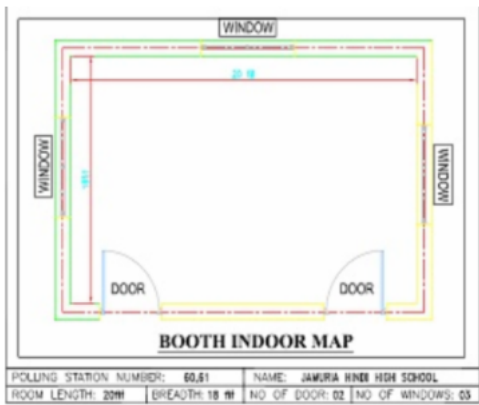

নির্বাচক নিবন্ধন আধিকারিকের স্বাক্ষর

Nazri Naksha

Google Map View

Polling Station Building Front View

Polling Station Front View

Cad View

Key MAP View

বিধানসভা নির্বাচনক্ষেত্রের নং, নাম : 279-জামুড়িয়া  
ভাগ নং, নাম : 1-জামুড়িয়া বাজার আগরওয়াল পট্টি