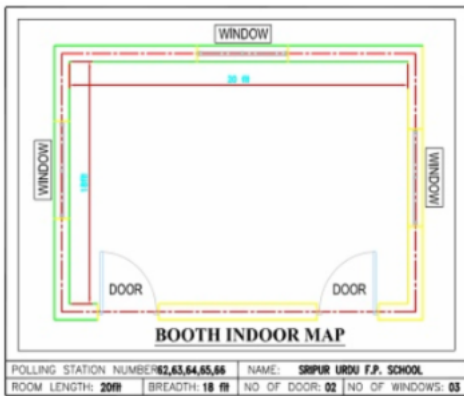

নির্বাচক নিবন্ধন আধিকারিকের স্বাক্ষর

Nazri Naksha

Google Map View

Polling Station Building Front View

Polling Station Front View

Cad View

Key MAP View

বিধানসভা নির্বাচনক্ষেত্রের নং, নাম : 279-জামুরিয়া  
ভাগ নং, নাম : 1-শ্রীপুর উর্দু এফ পি স্কুলের দক্ষিণাংশ