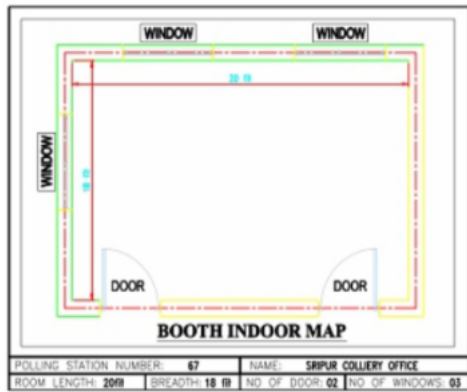

নির্বাচক নিবন্ধন আধিকারিকের স্বাক্ষর

Nazri Naksha

Google Map View

Polling Station Building Front View

Polling Station Front View

Cad View

Key MAP View

1	NAZ0676296	ফটো উপলব্ধ	2	NAZ0676205	ফটো উপলব্ধ	3	NAZ0782128	ফটো উপলব্ধ
নাম : জয়রাম পিতার নাম: পরমেশ্বর রাম বাড়ির নং : n0037 বয়স : 35 লিঙ্গ : পুরুষ			নাম : মহঃ সুভন পিতার নামঃ নাজির মিঞা বাড়ির নং : n0028 বয়স : 65 লিঙ্গ : পুরুষ			নাম : মহঃ জাফির পিতার নামঃ মহঃ সুভান বাড়ির নং : n0028 বয়স : 42 লিঙ্গ : পুরুষ		
4	NAZ0782144	ফটো উপলব্ধ	5	NAZ0782136	ফটো উপলব্ধ	6	NAZ0676270	ফটো উপলব্ধ
নাম : মহঃ জাফির পিতার নামঃ মহঃ সুভান বাড়ির নং : n0028 বয়স : 39 লিঙ্গ : পুরুষ			নাম : মহঃ সালিম পিতার নামঃ মহঃ সুভান বাড়ির নং : n0028 বয়স : 34 লিঙ্গ : পুরুষ			নাম : মহঃ জহরদ্দিন পিতার নামঃ মহঃ সৌকত মিঞা বাড়ির নং : n0035 বয়স : 37 লিঙ্গ : পুরুষ		
7	NAZ1466960	ফটো উপলব্ধ	8	NAZ1466978	ফটো উপলব্ধ	9	NAZ1574102	ফটো উপলব্ধ
নাম : বিক্রম হরি পিতার নাম: বদলু হরি বাড়ির নং : n0208 বয়স : 28 লিঙ্গ : পুরুষ			নাম : রোহানি হরি পিতার নাম: বদলু হরি বাড়ির নং : n0209 বয়স : 35 লিঙ্গ : মহিলা			নাম : মোহাম্মদ সাদেক পিতার নামঃ মোহাম্মদ বিয়াজ বাড়ির নং : এন0178 বয়স : 27 লিঙ্গ : পুরুষ		
10	NAZ1615053	ফটো উপলব্ধ	11	NAZ1620699	ফটো উপলব্ধ	12	NAZ1620707	ফটো উপলব্ধ
নাম : সুরজ ভূইয়া মায়ের নাম: ঘুমী দেবী ভূনিয়া বাড়ির নং : n0222 বয়স : 25 লিঙ্গ : পুরুষ			নাম : রোহিত হাডি পিতার নাম: কান্তা হাডি বাড়ির নং : n0220 বয়স : 28 লিঙ্গ : পুরুষ			নাম : চন্দন রওয়ানি পিতার নাম: গণেশ রওয়ানি বাড়ির নং : n0219 বয়স : 27 লিঙ্গ : পুরুষ		
13	NAZ0782102	ফটো উপলব্ধ	14	NAZ1691815	ফটো উপলব্ধ	15	NAZ1691500	ফটো উপলব্ধ
নাম : মহঃ সামিম পিতার নামঃ মহঃ সুভান বাড়ির নং : n0028 বয়স : 33 লিঙ্গ : পুরুষ			নাম : সিমরান কুমারী সিংহ পিতার নাম: রামজতন সিংহ বাড়ির নং : n0067 বয়স : 25 লিঙ্গ : মহিলা			নাম : আঁচল কুমারী পিতার নাম: রাম নোনিআ বাড়ির নং : n0071 বয়স : 24 লিঙ্গ : মহিলা		
16	NAZ1690932	ফটো উপলব্ধ	17	NAZ1692128	ফটো উপলব্ধ	18	NAZ1466762	ফটো উপলব্ধ
নাম : শ্রীমতী মাসুম পিতার নাম: মোহাম্মদ গুলাব বাড়ির নং : নং00 বয়স : 24 লিঙ্গ : পুরুষ			নাম : সবিতা হরি পিতার নাম: ছোটেলাল হরি বাড়ির নং : n0154 বয়স : 31 লিঙ্গ : মহিলা			নাম : মুর্তজা আলি পিতার নাম: মহঃ আবদুল হুসেন বাড়ির নং : n0202 বয়স : 27 লিঙ্গ : পুরুষ		
19	NAZ1786987	ফটো উপলব্ধ	20	NAZ1787175	ফটো উপলব্ধ	21	KKD6022503	ফটো উপলব্ধ
নাম : প্রশান্ত কুমার জসররা পিতার নাম: রাজমন জসররা বাড়ির নং : এন025 বয়স : 24 লিঙ্গ : পুরুষ			নাম : সবিনা খাতুন পিতার নামঃ মোহাম্মদ সুভান বাড়ির নং : এন025 বয়স : 28 লিঙ্গ : মহিলা			নাম : স্বামীর নাম: বাড়ির নং : এন05 বয়স : 25 লিঙ্গ : মহিলা		
22	WBE2039808	ফটো উপলব্ধ	23	NAZ1925338	ফটো উপলব্ধ	24	NAZ1925023	ফটো উপলব্ধ
নাম : প্রমোদ কুমার প্রভাকর পিতার নাম: রামপ্রকাশ রায় বাড়ির নং : শ্রীপুর মুসনাবাদ বয়স : 36 লিঙ্গ : পুরুষ			নাম : মহম্মদ ইব্রাহিম ল পিতার নাম: মহম্মদ ইউসুফ বাড়ির নং : হাউস নং 75 বয়স : 23 লিঙ্গ : পুরুষ			নাম : মহম্মদ আনোয়ার পিতার নাম: মহঃ আবদুল ইউসুফ বাড়ির নং : হাউস নং 75 বয়স : 32 লিঙ্গ : পুরুষ		
25	NAZ1077528	ফটো উপলব্ধ	26	NAZ1897107	ফটো উপলব্ধ	27	NAZ1366103	ফটো উপলব্ধ
নাম : রাজ হুসেন পিতার নামঃ আলি হুসেন আনসারী বাড়ির নং : ফাতমা বাজিলা বয়স : 32 লিঙ্গ : পুরুষ			নাম : আশিফ হুসেন আনসারি মায়ের নাম: রুবোদা খাতুন বাড়ির নং : নীল বয়স : 24 লিঙ্গ : পুরুষ			নাম : নুরী পারভীন স্বামীর নাম: রাজ হুসেন বাড়ির নং : n0017 বয়স : 30 লিঙ্গ : মহিলা		
28	GDV2531911	ফটো উপলব্ধ	29	NAZ1932524	ফটো উপলব্ধ	30	NAZ1853704	ফটো উপলব্ধ
নাম : রুবোদা খাতুন আনসারী মায়ের নাম: ফতেমা বাড়ির নং : n0017 বয়স : 45 লিঙ্গ : মহিলা			নাম : রউশন কুমার মায়ের নাম: আনারিয়া ভূইঞা বাড়ির নং : হাউস নং বয়স : 24 লিঙ্গ : পুরুষ			নাম : দুর্গা কুমারী পিতার নাম: দীনেশ রমানি বাড়ির নং : শ্রীপুর বয়স : 24 লিঙ্গ : মহিলা		