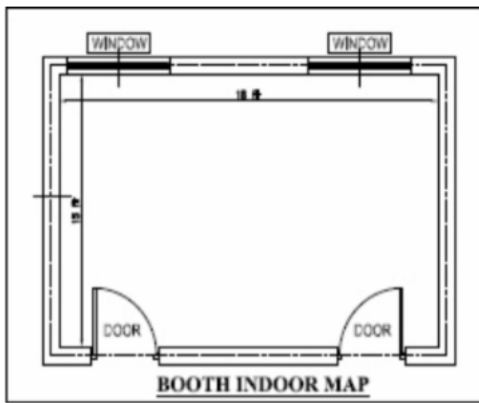

নির্বাচক নিবন্ধন আধিকারিকের স্বাক্ষর

Nazri Naksha

Google Map View

Polling Station Building Front View

Polling Station Front View

Cad View

Key MAP View

1 নাম : শ্রীকান্ত রুইদাস পিতার নাম: মোনেশ রুইদাস বাড়ির নং : নং 056 বয়স : 25 লিঙ্গ : পুরুষ	NAZ1871441 ফটো উপলব্ধ	2 নাম : অপর্ণা ক্ষেত্রপাল স্বামীর নাম: বৈদ্যনাথ ক্ষেত্রপাল বাড়ির নং : এন0178 বয়স : 32 লিঙ্গ : মহিলা	NAZ1342245 ফটো উপলব্ধ	3 নাম : বৈদ্যনাথ ক্ষেত্রপাল(বাউরী) পিতার নাম: সুমিতা বাউরী বাড়ির নং : n0172 বয়স : 42 লিঙ্গ : পুরুষ	NAZ1342237 ফটো উপলব্ধ
4 নাম : স্বাগতা গোস্বামী পিতার নাম: লেট গৌতম গোস্বামী বাড়ির নং : 00 বয়স : 25 লিঙ্গ : মহিলা	NAZ1619386 ফটো উপলব্ধ	5 নাম : অর্ক দাস পিতার নাম: অদ্বৈতা দাস বাড়ির নং : n0155 বয়স : 30 লিঙ্গ : পুরুষ	NAZ1253160 ফটো উপলব্ধ	6 নাম : বীরেন ধাড়া পিতার নাম: সাধু ধাড়া বাড়ির নং : n0011 বয়স : 49 লিঙ্গ : পুরুষ	GDV2008019 ফটো উপলব্ধ
7 নাম : কল্যাণী ধাড়া স্বামীর নাম: সাধু ধাড়া বাড়ির নং : n0011 বয়স : 59 লিঙ্গ : মহিলা	GDV1285337 ফটো উপলব্ধ	8 নাম : পথিক ব্যানার্জী পিতার নাম: কিশোর কুমার ব্যানার্জী বাড়ির নং : n0098 বয়স : 26 লিঙ্গ : পুরুষ	NAZ1547991 ফটো উপলব্ধ	9 নাম : সোনালী বরি স্বামীর নাম: সুবোধ বরি বাড়ির নং : নং 100 বয়স : 37 লিঙ্গ : মহিলা	MCB2774982 ফটো উপলব্ধ
10 নাম : বুবাই বাউরি পিতার নাম: লাখিন্দার বাউরি বাড়ির নং : নং131 বয়স : 25 লিঙ্গ : পুরুষ	NAZ1908623 ফটো উপলব্ধ	11 নাম : শিল্পা বাউরি স্বামীর নাম: জয়ন্ত বাউরি বাড়ির নং : এন00108 বয়স : 24 লিঙ্গ : মহিলা	NAZ1914977 ফটো উপলব্ধ	12 নাম : রিয়া বাউরি স্বামীর নাম: বিকাশ বাউরি বাড়ির নং : এন123 বয়স : 22 লিঙ্গ : মহিলা	NAZ1909357 ফটো উপলব্ধ
13 নাম : জয়া বাউরি মায়ের নাম: মিনা বাউরি বাড়ির নং : এন0077 বয়স : 23 লিঙ্গ : মহিলা	NAZ1964261 ফটো উপলব্ধ	14 নাম : রাধা বাউরি পিতার নাম: মঙ্গল বাউরি বাড়ির নং : এন0074 বয়স : 22 লিঙ্গ : মহিলা	NAZ1964048 ফটো উপলব্ধ	15 নাম : সোমনাথ বাউরি মায়ের নাম: গঙ্গা বাউরি বাড়ির নং : এন0073 বয়স : 28 লিঙ্গ : পুরুষ	NAZ1964055 ফটো উপলব্ধ
16 নাম : ধানী বাউরী স্বামীর নাম: খোকন বাউরী বাড়ির নং : এন0132 বয়স : 31 লিঙ্গ : মহিলা	NAZ1561059 ফটো উপলব্ধ	17 নাম : লক্ষন বাউরী পিতার নাম: বদি বাউরী বাড়ির নং : n0104 বয়স : 54 লিঙ্গ : পুরুষ	GDV1290444 ফটো উপলব্ধ	18 নাম : কম্পনা বাউরী স্বামীর নাম: দুলাল বাউরী বাড়ির নং : n0157 বয়স : 40 লিঙ্গ : মহিলা	NAZ1268812 ফটো উপলব্ধ
19 নাম : রামজয় বাউরী পিতার নাম: বুধন বাউরী বাড়ির নং : n0053 বয়স : 28 লিঙ্গ : পুরুষ	NAZ1450899 ফটো উপলব্ধ	20 নাম : বন্দনা বাউরী স্বামীর নাম: মানব বাউরী বাড়ির নং : n0186 বয়স : 29 লিঙ্গ : মহিলা	NAZ1427681 ফটো উপলব্ধ	21 নাম : কৈলাস বাউরী পিতার নাম: লক্ষন বাউরী বাড়ির নং : n0104 বয়স : 26 লিঙ্গ : পুরুষ	NAZ1547967 ফটো উপলব্ধ
22 নাম : ভেবলা বাউরী মায়ের নাম: সুমী বাউরী বাড়ির নং : n0025 বয়স : 43 লিঙ্গ : পুরুষ	GDV1530823 ফটো উপলব্ধ	23 নাম : রাধা বাউরী স্বামীর নাম: ভেবল বাউরী বাড়ির নং : n0025 বয়স : 47 লিঙ্গ : মহিলা	GDV1287374 ফটো উপলব্ধ	24 নাম : বিকাশ বাউরী পিতার নাম: ধীরেন বাউরী বাড়ির নং : n0168 বয়স : 29 লিঙ্গ : পুরুষ	NAZ1342229 ফটো উপলব্ধ
25 নাম : পূর্ণিমা বাউরি স্বামীর নাম: দীপক বাউরী বাড়ির নং : এন0103 বয়স : 22 লিঙ্গ : মহিলা	NAZ1925254 ফটো উপলব্ধ	26 নাম : আশীষ বাউরী পিতার নাম: অমল্য বাউরী বাড়ির নং : এন0111 বয়স : 22 লিঙ্গ : পুরুষ	NAZ1920719 ফটো উপলব্ধ	27 নাম : মীরা বাউরি স্বামীর নাম: সজল বাউরি বাড়ির নং : এন0103 বয়স : 24 লিঙ্গ : মহিলা	NAZ1924794 ফটো উপলব্ধ
28 নাম : অক্ষয় বাউরী পিতার নাম: বিশ্বরূপ বাউরী বাড়ির নং : n0195 বয়স : 27 লিঙ্গ : পুরুষ	NAZ1552397 ফটো উপলব্ধ	29 নাম : সুনিতা বাউরী স্বামীর নাম: উপাই বাউরী বাড়ির নং : n0196 বয়স : 31 লিঙ্গ : মহিলা	NAZ1552363 ফটো উপলব্ধ	30 নাম : রাহুল বাউরী পিতার নাম: পঙ্কী বাউরী বাড়ির নং : n0197 বয়স : 27 লিঙ্গ : পুরুষ	NAZ1552959 ফটো উপলব্ধ