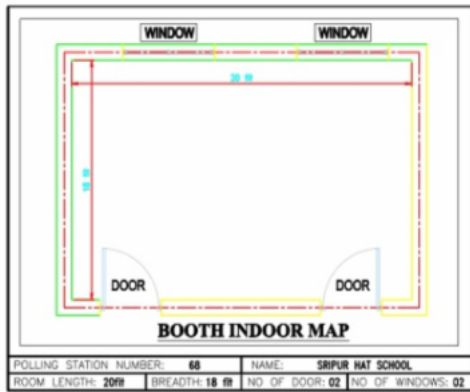

নির্বাচক নিবন্ধন আধিকারিকের স্বাক্ষর

Nazri Naksha

Google Map View

Polling Station Building Front View

Polling Station Front View

Cad View

Key MAP View

1 নাম : জয়বন নিসা স্বামীর নাম: গুলাম আনসারী বাড়ির নং : n0047 বয়স : 61 লিঙ্গ : মহিলা	NAZ1651330 ফটো উপলব্ধ	2 নাম : শোরাব আনসারী পিতার নাম: গুলাম আনসারী বাড়ির নং : n0047 বয়স : 37 লিঙ্গ : পুরুষ	GDV3035169 ফটো উপলব্ধ	3 নাম : গুড্ডু আনসারি পিতার নাম: গুলাম আনসারি বাড়ির নং : n0047 বয়স : 39 লিঙ্গ : পুরুষ	GDV2793941 ফটো উপলব্ধ
4 নাম : মোহাম্মদ ইনুচ্ছা পিতার নাম: কালিম বাড়ির নং : n0068 বয়স : 58 লিঙ্গ : পুরুষ	GDV1090869 ফটো উপলব্ধ	5 নাম : অকলিমা খাতুন স্বামীর নাম: ইসলাম মিয়া বাড়ির নং : n0068 বয়স : 49 লিঙ্গ : মহিলা	GDV3035136 ফটো উপলব্ধ	6 নাম : সাহানাজ খাতুন পিতার নাম: আসরফ আনসারী বাড়ির নং : n0082 বয়স : 41 লিঙ্গ : মহিলা	GSV2894996 ফটো উপলব্ধ
7 নাম : ইরফান সাব্ব পিতার নাম: আব্দুল রেজাক বাড়ির নং : n0298 বয়স : 60 লিঙ্গ : পুরুষ	NAZ1077916 ফটো উপলব্ধ	8 নাম : মোহাম্মদ সোহরাব আনসারি পিতার নাম: মঙ্গর মিয়া বাড়ির নং : n0069 বয়স : 36 লিঙ্গ : পুরুষ	GDV3087830 ফটো উপলব্ধ	9 নাম : গৌতম কুমার পিতার নাম: রামচন্দ্র দাস বাড়ির নং : n0355 বয়স : 30 লিঙ্গ : পুরুষ	NAZ1552512 ফটো উপলব্ধ
10 নাম : প্রেমা দেবী স্বামীর নাম: বিনোদ কুমার গরুর বাড়ির নং : n0319 বয়স : 53 লিঙ্গ : মহিলা	GDV3034527 ফটো উপলব্ধ	11 নাম : তমানা খাতুন পিতার নাম: ইরফান সা বাড়ির নং : n0298 বয়স : 31 লিঙ্গ : মহিলা	NAZ1366400 ফটো উপলব্ধ	12 নাম : মহঃ রকিম পিতার নাম: জহিরউদ্দিন বাড়ির নং : n0037 বয়স : 55 লিঙ্গ : পুরুষ	WB/38/262/216027 ফটো উপলব্ধ
13 নাম : মহঃ একমূল পিতার নাম: কুরবান মিয়া বাড়ির নং : n0315 বয়স : 51 লিঙ্গ : পুরুষ	NAZ1432855 ফটো উপলব্ধ	14 নাম : বেবি স্বামীর নাম: মহঃ এক্রামূল বাড়ির নং : n0316 বয়স : 50 লিঙ্গ : মহিলা	NAZ1432863 ফটো উপলব্ধ	15 নাম : মহম্মদ সোনা আলম পিতার নাম: মহম্মদ ইরফান বাড়ির নং : n0563 বয়স : 27 লিঙ্গ : পুরুষ	NAZ1614577 ফটো উপলব্ধ
16 নাম : রোহিত কুমার রাম পিতার নাম: শ্রী অশোক রাম বাড়ির নং : n0564 বয়স : 25 লিঙ্গ : পুরুষ	NAZ1614510 ফটো উপলব্ধ	17 নাম : পূজা কুমারী রাম পিতার নাম: শ্রী অশোক রাম বাড়ির নং : n0565 বয়স : 27 লিঙ্গ : মহিলা	NAZ1614528 ফটো উপলব্ধ	18 নাম : মমতা ঠাকুর পিতার নাম: মহেশ ঠাকুর বাড়ির নং : n0568 বয়স : 26 লিঙ্গ : মহিলা	NAZ1614536 ফটো উপলব্ধ
19 নাম : সুরজ কুমার শর্মা পিতার নাম: মহাদেব শর্মা বাড়ির নং : n0547 বয়স : 25 লিঙ্গ : পুরুষ	NAZ1614601 ফটো উপলব্ধ	20 নাম : টিংকু সাও পিতার নাম: মহেশ সাও বাড়ির নং : n0548 বয়স : 26 লিঙ্গ : পুরুষ	NAZ1614593 ফটো উপলব্ধ	21 নাম : শাইস্তা পরবিন স্বামীর নাম: গুড্ডু আনসারি বাড়ির নং : n0549 বয়স : 34 লিঙ্গ : মহিলা	NAZ1623685 ফটো উপলব্ধ
22 নাম : মহ দিলশাদ পিতার নাম: মহ আজমল আনসারি বাড়ির নং : n0551 বয়স : 25 লিঙ্গ : পুরুষ	NAZ1623701 ফটো উপলব্ধ	23 নাম : শাহজাদি খাতুন পিতার নাম: মোহাম্মদ এক্রামল বাড়ির নং : 00 বয়স : 25 লিঙ্গ : মহিলা	NAZ1632975 ফটো উপলব্ধ	24 নাম : শাদাব রেজা পিতার নাম: মহ সৌকতুল কাদরী বাড়ির নং : n0554 বয়স : 25 লিঙ্গ : পুরুষ	NAZ1625250 ফটো উপলব্ধ
25 নাম : আজাদ ফিরদোশ পিতার নাম: রাকিম মনসুরী বাড়ির নং : n0037 বয়স : 33 লিঙ্গ : পুরুষ	NAZ0891416 ফটো উপলব্ধ	26 নাম : মোহাম্মদ নসির আনসারি পিতার নাম: না বাড়ির নং : নং বয়স : 24 লিঙ্গ : পুরুষ	NAZ1689736 ফটো উপলব্ধ	27 নাম : সৌরভ কুমার পাসওয়ান পিতার নাম: মনোজ পাসওয়ান বাড়ির নং : 00 বয়স : 24 লিঙ্গ : পুরুষ	NAZ1689041 ফটো উপলব্ধ
28 নাম : আবদুল রহমান পিতার নাম: মোহাম্মদ রকীম বাড়ির নং : n0037 বয়স : 25 লিঙ্গ : পুরুষ	NAZ1689462 ফটো উপলব্ধ	29 নাম : আকাশ কুমার সিংহ পিতার নাম: গিরীশ সিংহ বাড়ির নং : N02275 বয়স : 25 লিঙ্গ : পুরুষ	NAZ1689140 ফটো উপলব্ধ	30 নাম : কুণাল রবিদাস পিতার নাম: রামচন্দ্র রবিদাস বাড়ির নং : N00117 বয়স : 25 লিঙ্গ : পুরুষ	NAZ1688944 ফটো উপলব্ধ