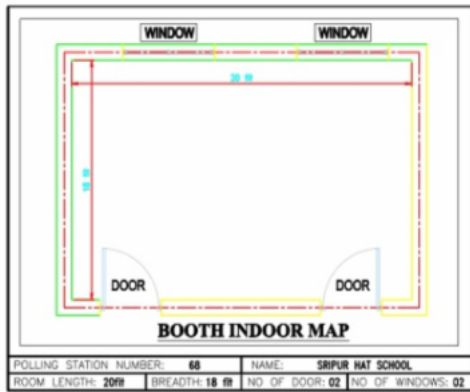

নির্বাচক নিবন্ধন আধিকারিকের স্বাক্ষর

Nazri Naksha

Google Map View

Polling Station Building Front View

Polling Station Front View

Cad View

Key MAP View

1 নাম : মহঃ হালিম পিতার নাম: মহঃ হাবিব বাড়ির নং : n0045 বয়স : 56 লিঙ্গ : পুরুষ	WB/38/262/207019 ফটো উপলব্ধ	2 নাম : রসিদা খাতুন স্বামীর নাম: মহঃ হানিফ বাড়ির নং : n0045 বয়স : 47 লিঙ্গ : মহিলা	NAZ0893123 ফটো উপলব্ধ	3 নাম : মহঃ হামিদ পিতার নাম: মহঃ হাবিব বাড়ির নং : n0045 বয়স : 50 লিঙ্গ : পুরুষ	GDV0274118 ফটো উপলব্ধ
4 নাম : রোহেদা পারভীন স্বামীর নাম: মহঃ হামিদ বাড়ির নং : n0045 বয়স : 45 লিঙ্গ : মহিলা	GDV2119436 ফটো উপলব্ধ	5 নাম : মোহম্মদ ওয়াকিল পিতার নাম: মহঃ হাবিব বাড়ির নং : n0045 বয়স : 39 লিঙ্গ : পুরুষ	GDV0274134 ফটো উপলব্ধ	6 নাম : মহঃ মুখতার আলম পিতার নাম: মহঃ হাবিব বাড়ির নং : n0045 বয়স : 38 লিঙ্গ : পুরুষ	GDV2521748 ফটো উপলব্ধ
7 নাম : মহঃ সিরাজ হুসেইন পিতার নাম: মহঃ মনির হুসেইন বাড়ির নং : n0045 বয়স : 39 লিঙ্গ : পুরুষ	NAZ1078674 ফটো উপলব্ধ	8 নাম : মহঃ রিয়াজ পিতার নাম: মহঃ মনির হুসেইন বাড়ির নং : n0045 বয়স : 35 লিঙ্গ : পুরুষ	NAZ1078658 ফটো উপলব্ধ	9 নাম : নুসরত জাহান পিতার নাম: সেখ ওয়াসি আহমদ বাড়ির নং : n0036 বয়স : 48 লিঙ্গ : মহিলা	GDV2119402 ফটো উপলব্ধ
10 নাম : নসিমা মহম্মদ স্বামীর নাম: মোস্তাকিন মহম্মদ বাড়ির নং : n0055 বয়স : 69 লিঙ্গ : মহিলা	GDV0273219 ফটো উপলব্ধ	11 নাম : আজমৎ পারবিন মহম্মদ স্বামীর নাম: মহঃ ইসলাম মহম্মদ বাড়ির নং : n0055 বয়স : 63 লিঙ্গ : মহিলা	GDV0273193 ফটো উপলব্ধ	12 নাম : মহঃ শাদাব আলম পিতার নাম: মহঃ ইসলাম বাড়ির নং : n0055 বয়স : 38 লিঙ্গ : পুরুষ	NAZ0227827 ফটো উপলব্ধ
13 নাম : মহঃ মহতাব আলম পিতার নাম: মহঃ ইসলাম বাড়ির নং : n0055 বয়স : 33 লিঙ্গ : পুরুষ	NAZ0992842 ফটো উপলব্ধ	14 নাম : অপসরি খাতুন পিতার নাম: মহঃ মোস্তাকিন বাড়ির নং : n0055 বয়স : 37 লিঙ্গ : মহিলা	NAZ0992867 ফটো উপলব্ধ	15 নাম : সুফিয়া আব্দুলম স্বামীর নাম: ফখরে আলম বাড়ির নং : n0055 বয়স : 36 লিঙ্গ : মহিলা	NAZ1078500 ফটো উপলব্ধ
16 নাম : সঞ্জিদা খাতুন স্বামীর নাম: মোহম্মদ রিয়াজ বাড়ির নং : n0055 বয়স : 38 লিঙ্গ : মহিলা	NAZ0743906 ফটো উপলব্ধ	17 নাম : মহঃ আসরফ শাহ পিতার নাম: মহঃ মুস্তাকিম বাড়ির নং : n0055 বয়স : 35 লিঙ্গ : পুরুষ	NAZ0992875 ফটো উপলব্ধ	18 নাম : অসগর শাহ মায়ের নাম: মহঃ নসিমা বাড়ির নং : n0055 বয়স : 34 লিঙ্গ : পুরুষ	NAZ1078641 ফটো উপলব্ধ
19 নাম : তাজো খাতুন স্বামীর নাম: সাবে আলম বাড়ির নং : n0087 বয়স : 52 লিঙ্গ : মহিলা	NAZ0992891 ফটো উপলব্ধ	20 নাম : ফৈয়াজ আলম পিতার নাম: সাবে আলম বাড়ির নং : n0087 বয়স : 33 লিঙ্গ : পুরুষ	NAZ0992859 ফটো উপলব্ধ	21 নাম : নাজিয়া খাতুন স্বামীর নাম: ফৈয়াজ আলম বাড়ির নং : n0087 বয়স : 30 লিঙ্গ : মহিলা	NAZ1287903 ফটো উপলব্ধ
22 নাম : আফরিদ আলম পিতার নাম: সাবে আলম বাড়ির নং : n0087 বয়স : 28 লিঙ্গ : পুরুষ	NAZ1331255 ফটো উপলব্ধ	23 নাম : গুলসান খাতুন পিতার নাম: মহঃ আলম আনসারী বাড়ির নং : n0227 বয়স : 38 লিঙ্গ : মহিলা	NAZ1180231 ফটো উপলব্ধ	24 নাম : বিকাশ সিংহ পিতার নাম: রাজবাহাদুর সিংহ বাড়ির নং : n0045 বয়স : 43 লিঙ্গ : পুরুষ	GDV1580802 ফটো উপলব্ধ
25 নাম : নেহা পরভিন স্বামীর নাম: মহঃ সিরাজ হোসেন বাড়ির নং : n0045 বয়স : 35 লিঙ্গ : মহিলা	NAZ1287937 ফটো উপলব্ধ	26 নাম : সেখ মিরাজ পিতার নাম: মনিরুলদীন বাড়ির নং : n0045 বয়স : 33 লিঙ্গ : পুরুষ	NAZ1078575 ফটো উপলব্ধ	27 নাম : জয়তিবালা সিং স্বামীর নাম: বিকাশ সিং বাড়ির নং : n0045 বয়স : 32 লিঙ্গ : মহিলা	NAZ1078542 ফটো উপলব্ধ
28 নাম : মহঃ ইমতিয়াজ উদ্দীন পিতার নাম: মহঃ মনিরুলদীন বাড়ির নং : n0045 বয়স : 30 লিঙ্গ : পুরুষ	NAZ1180033 ফটো উপলব্ধ	29 নাম : মহঃ সাদ্দাম হোসেন পিতার নাম: মহঃ ইসলাম বাড়ির নং : n0055 বয়স : 31 লিঙ্গ : পুরুষ	NAZ0784348 ফটো উপলব্ধ	30 নাম : য়াশামিন পরবীন স্বামীর নাম: মহঃ ফায়াজ আলম বাড়ির নং : n0055 বয়স : 39 লিঙ্গ : মহিলা	NAZ1433291 ফটো উপলব্ধ