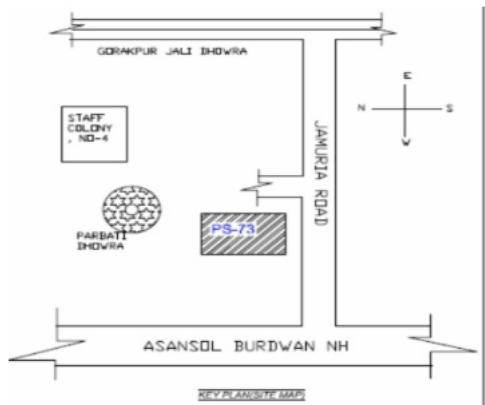

Key MAP View