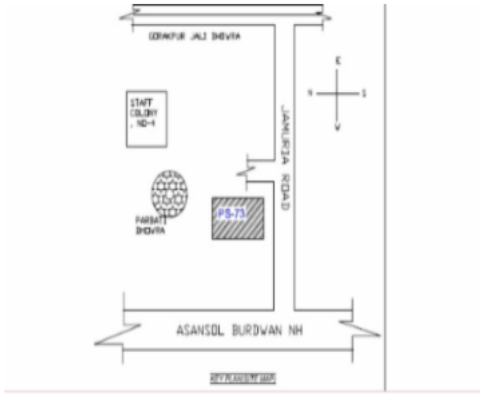

নির্বাচক নিবন্ধন আধিকারিকের স্বাক্ষর

Nazri Naksha

Google Map View

Polling Station Building Front View

Polling Station Front View

Cad View

POLLING STATION NO-73, NAME-A.B.PIT COLLIERY
F.P. SCHOOL
LENGTH-12FT, BREADTH-12FT, DOORS-1, WINDOWS-4