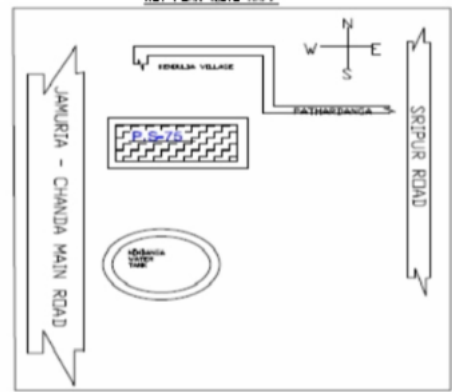

Key MAP View