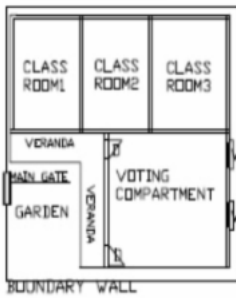

BOOTH INDOOR MAP