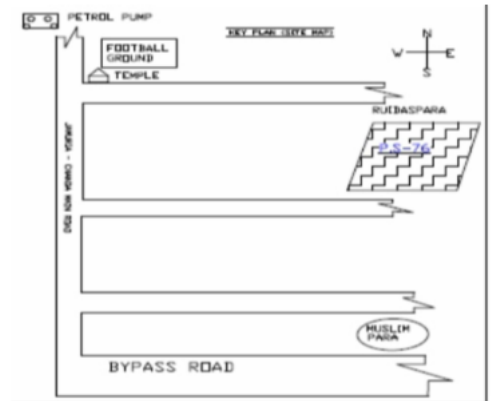

নির্বাচক নিবন্ধন আধিকারিকের স্বাক্ষর

Nazri Naksha

Google Map View

Polling Station Building Front View

Polling Station Front View

Cad View

Key MAP View

বিধানসভা নির্বাচনক্ষেত্রের নং, নাম : 279-জামুরিয়া
ভাগ নং, নাম : 1-জামুরিয়া গ্রাম রোড সাইডের বাড়ি