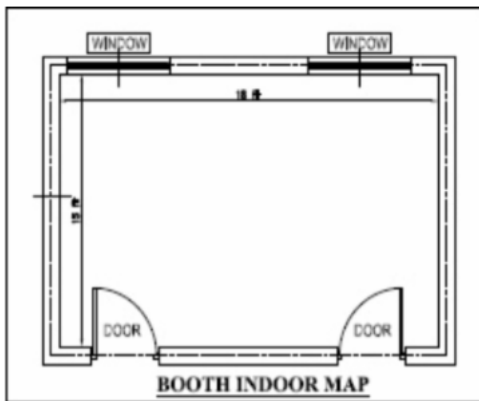

নির্বাচক নিবন্ধন আধিকারিকের স্বাক্ষর

Nazri Naksha

Google Map View

Polling Station Building Front View

Polling Station Front View

Cad View

Key MAP View

1 নাম : পূর্ণিমা ভট্টাচার্য স্বামীর নাম: পোবিন্দ ভট্টাচার্য বাড়ির নং : N0097 বয়স : 31 লিঙ্গ : মহিলা	NAZ1681899	ফটো উপলব্ধ	2 নাম : সুনীতা ব্যানার্জী স্বামীর নাম: পার্থ সারথী ব্যানার্জী বাড়ির নং : N0026 বয়স : 34 লিঙ্গ : মহিলা	NAZ1681972	ফটো উপলব্ধ	3 নাম : প্রিয়ান্কা মুখার্জী পিতার নাম: প্রদীপ কুমার মুখার্জী বাড়ির নং : N0090 বয়স : 24 লিঙ্গ : মহিলা	NAZ1682756	ফটো উপলব্ধ
4 নাম : প্রভু বাউরি পিতার নাম: মোহন বাউরি বাড়ির নং : N0141 বয়স : 26 লিঙ্গ : পুরুষ	NAZ1682772	ফটো উপলব্ধ	5 নাম : বর্ণালী বাউরি স্বামীর নাম: নিত্য বাউরি বাড়ির নং : N0127 বয়স : 25 লিঙ্গ : মহিলা	NAZ1682632	ফটো উপলব্ধ	6 নাম : বিজয়া মুখার্জী স্বামীর নাম: সুভাষ মুখার্জী বাড়ির নং : N0087 বয়স : 24 লিঙ্গ : মহিলা	NAZ1681998	ফটো উপলব্ধ
7 নাম : পিঙ্কি রায় স্বামীর নাম: দেবীদাস রায় বাড়ির নং : নং 091 বয়স : 37 লিঙ্গ : মহিলা	UHI1675420	ফটো উপলব্ধ	8 নাম : সুমন্ত ভট্টাচার্য পিতার নাম: দয়াময় ভট্টাচার্য বাড়ির নং : n0097 বয়স : 24 লিঙ্গ : পুরুষ	NAZ1681840	ফটো উপলব্ধ	9 নাম : অজয় কিস্কু পিতার নাম: বুরা কিস্কু বাড়ির নং : এন0144 বয়স : 24 লিঙ্গ : পুরুষ	NAZ1749738	ফটো উপলব্ধ
10 নাম : মনোজ কিস্কু পিতার নাম: বৃধন কিস্কু বাড়ির নং : এন0143 বয়স : 25 লিঙ্গ : পুরুষ	NAZ1749696	ফটো উপলব্ধ	11 নাম : ববিতা কিস্কু পিতার নাম: বুরা কিস্কু বাড়ির নং : এন0144 বয়স : 26 লিঙ্গ : মহিলা	NAZ1749753	ফটো উপলব্ধ	12 নাম : আশা ঘোষ স্বামীর নাম: চন্দন ঘোষ বাড়ির নং : N0356 বয়স : 31 লিঙ্গ : মহিলা	NAZ1682798	ফটো উপলব্ধ
13 নাম : বুবাই ঘোষ পিতার নাম: ছিদাম ঘোষ বাড়ির নং : নং025 বয়স : 26 লিঙ্গ : পুরুষ	NAZ1682806	ফটো উপলব্ধ	14 নাম : রিমঝিম বন্দোপাধ্যায় পিতার নাম: সাধন কুমার বন্দোপাধ্যায় বাড়ির নং : এন0025 বয়স : 23 লিঙ্গ : মহিলা	NAZ1749571	ফটো উপলব্ধ	15 নাম : প্রসেনজিত ঘোষ মায়ের নাম: কম্পনা ঘোষ বাড়ির নং : n0186 বয়স : 27 লিঙ্গ : পুরুষ	NAZ1551290	ফটো উপলব্ধ
16 নাম : নারায়ণ ভাণ্ডারী অন্যান্য: সাধন কুমার ভাণ্ডারী বাড়ির নং : N0356 বয়স : 24 লিঙ্গ : পুরুষ	NAZ1682822	ফটো উপলব্ধ	17 নাম : শ্যামল চক্রবর্তী পিতার নাম: মানিক চক্রবর্তী বাড়ির নং : n0003 বয়স : 49 লিঙ্গ : পুরুষ	GDV1530807	ফটো উপলব্ধ	18 নাম : সোনালী চক্রবর্তী স্বামীর নাম: শ্যামল চক্রবর্তী বাড়ির নং : n0003 বয়স : 31 লিঙ্গ : মহিলা	NAZ1427764	ফটো উপলব্ধ
19 নাম : রিম্পা চক্রবর্তী পিতার নাম: বিপিন চক্রবর্তী বাড়ির নং : n0002 বয়স : 42 লিঙ্গ : মহিলা	GDV2418036	ফটো উপলব্ধ	20 নাম : ব্রতিন চক্রবর্তী পিতার নাম: তপন চক্রবর্তী বাড়ির নং : n0002 বয়স : 36 লিঙ্গ : পুরুষ	NAZ0657379	ফটো উপলব্ধ	21 নাম : মিনতি চক্রবর্তী স্বামীর নাম: মানিক চক্রবর্তী বাড়ির নং : n0003 বয়স : 73 লিঙ্গ : মহিলা	GDV1286947	ফটো উপলব্ধ
22 নাম : অক্ষয় চক্রবর্তী পিতার নাম: মানিক চক্রবর্তী বাড়ির নং : n0003 বয়স : 58 লিঙ্গ : পুরুষ	GDV1286095	ফটো উপলব্ধ	23 নাম : সাগর চক্রবর্তী পিতার নাম: মানিক চক্রবর্তী বাড়ির নং : n0003 বয়স : 51 লিঙ্গ : পুরুষ	GDV2418044	ফটো উপলব্ধ	24 নাম : টুস্পা চক্রবর্তী স্বামীর নাম: অক্ষয় চক্রবর্তী বাড়ির নং : n0003 বয়স : 42 লিঙ্গ : মহিলা	NAZ1150267	ফটো উপলব্ধ
25 নাম : সঞ্জিত চক্রবর্তী পিতার নাম: বলরাম চক্রবর্তী বাড়ির নং : n0014 বয়স : 52 লিঙ্গ : পুরুষ	GDV1284561	ফটো উপলব্ধ	26 নাম : অঞ্জনা চক্রবর্তী স্বামীর নাম: ব্রজমোহন চক্রবর্তী বাড়ির নং : n0014 বয়স : 45 লিঙ্গ : মহিলা	GDV2418010	ফটো উপলব্ধ	27 নাম : সেমলাল মুর্শ পিতার নাম: সুমিত্র মুর্শ বাড়ির নং : n0003 বয়স : 35 লিঙ্গ : পুরুষ	NAZ1343029	ফটো উপলব্ধ
28 নাম : হপনা মুর্শ পিতার নাম: বিনয় মুর্শ বাড়ির নং : n0003 বয়স : 30 লিঙ্গ : পুরুষ	NAZ1343011	ফটো উপলব্ধ	29 নাম : অষ্টমী মাজি স্বামীর নাম: শিবশঙ্কর মাজি বাড়ির নং : n0003 বয়স : 38 লিঙ্গ : মহিলা	NAZ1342997	ফটো উপলব্ধ	30 নাম : তপন চক্রবর্তী পিতার নাম: বলরাম চক্রবর্তী বাড়ির নং : n0002 বয়স : 60 লিঙ্গ : পুরুষ	GDV1285956	ফটো উপলব্ধ