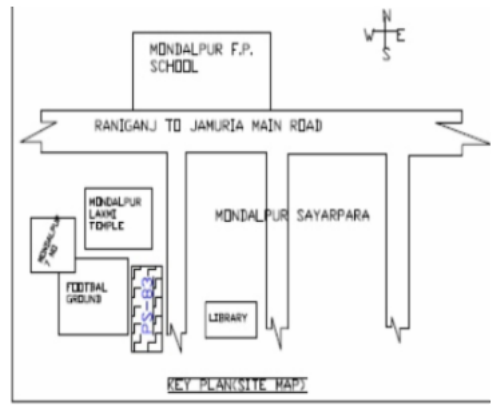

Key MAP View