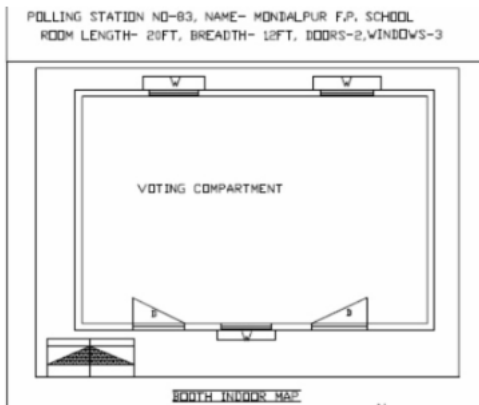

নির্বাচক নিবন্ধন আধিকারিকের স্বাক্ষর

Nazri Naksha

Google Map View

Polling Station Building Front View

Polling Station Front View

Cad View

Key MAP View

1 নাম : রোহিত বাউরী পিতার নাম: অশোক বাউরী বাড়ির নং : নং বয়স : 23 লিঙ্গ : পুরুষ	NAZ1890672 ফটো উপলব্ধ	2 নাম : তনু ভাণ্ডারী স্বামীর নাম: রাহুল ভাণ্ডারী বাড়ির নং : নং 058 বয়স : 24 লিঙ্গ : মহিলা	NAZ1890706 ফটো উপলব্ধ	3 নাম : যমুনা বাউরী স্বামীর নাম: জয়প্রকাশ বাউরী বাড়ির নং : নং বয়স : 26 লিঙ্গ : মহিলা	NAZ1890722 ফটো উপলব্ধ
4 নাম : রুমা আচ্য স্বামীর নাম: কিশোর আচ্য বাড়ির নং : নং বয়স : 30 লিঙ্গ : মহিলা	NAZ1890755 ফটো উপলব্ধ	5 নাম : বেলারানী চ্যাটাঞ্জী স্বামীর নাম: ভবানী শংকর চ্যাটাঞ্জী বাড়ির নং : নং বয়স : 81 লিঙ্গ : মহিলা	XTG0222588 ফটো উপলব্ধ	6 নাম : অরিদম কৰ্মকাৰ পিতার নাম: উত্তম কৰ্মকাৰ বাড়ির নং : নং 032 বয়স : 23 লিঙ্গ : পুরুষ	NAZ1892348 ফটো উপলব্ধ
7 নাম : শম্পা ঘোষ পিতার নাম: মধুময় ঘোষ বাড়ির নং : নং 011 বয়স : 23 লিঙ্গ : মহিলা	NAZ1892355 ফটো উপলব্ধ	8 নাম : নিকিতা বাউরী পিতার নাম: বিপদ বাউরী বাড়ির নং : নং 167 বয়স : 23 লিঙ্গ : মহিলা	NAZ1892363 ফটো উপলব্ধ	9 নাম : জুলি দেবী স্বামীর নাম: রমেশ সিংহ বাড়ির নং : নং বয়স : 29 লিঙ্গ : মহিলা	NAZ1892371 ফটো উপলব্ধ
10 নাম : দেবলীনা রায় পিতার নাম: উজ্জ্বল রায় বাড়ির নং : নং 04 বয়স : 22 লিঙ্গ : মহিলা	NAZ1892314 ফটো উপলব্ধ	11 নাম : প্রহ্লাদ আচ্য পিতার নাম: ফটিক আচ্য বাড়ির নং : n0002 বয়স : 63 লিঙ্গ : পুরুষ	GDV0181610 ফটো উপলব্ধ	12 নাম : কৃষ্ণেন্দু আচ্য পিতার নাম: তপন আচ্য বাড়ির নং : এন0001 বয়স : 23 লিঙ্গ : পুরুষ	NAZ1814136 ফটো উপলব্ধ
13 নাম : গীতা আচ্য স্বামীর নাম: শঙ্করমোহন আচ্য বাড়ির নং : n0001 বয়স : 81 লিঙ্গ : মহিলা	GDV1089390 ফটো উপলব্ধ	14 নাম : তপন আচ্য পিতার নাম: শঙ্কর আচ্য বাড়ির নং : n0001 বয়স : 64 লিঙ্গ : পুরুষ	GDV0181545 ফটো উপলব্ধ	15 নাম : বুলু আচ্য স্বামীর নাম: তপন আচ্য বাড়ির নং : n0001 বয়স : 51 লিঙ্গ : মহিলা	GDV0181552 ফটো উপলব্ধ
16 নাম : সুমনা আচ্য পিতার নাম: তপন আচ্য বাড়ির নং : n0001 বয়স : 29 লিঙ্গ : মহিলা	NAZ1290758 ফটো উপলব্ধ	17 নাম : গায়ত্রী আচ্য স্বামীর নাম: প্রহ্লাদ আচ্য বাড়ির নং : n0002 বয়স : 59 লিঙ্গ : মহিলা	GDV1573955 ফটো উপলব্ধ	18 নাম : প্রনব আচ্য পিতার নাম: প্রহ্লাদ আচ্য বাড়ির নং : n0002 বয়স : 31 লিঙ্গ : পুরুষ	NAZ1083237 ফটো উপলব্ধ
19 নাম : পরেশ আচ্য পিতার নাম: সবেশ্বর আচ্য বাড়ির নং : n0003 বয়স : 71 লিঙ্গ : পুরুষ	GDV0181628 ফটো উপলব্ধ	20 নাম : অমর আচ্য পিতার নাম: ফটিক আচ্য বাড়ির নং : n0003 বয়স : 59 লিঙ্গ : পুরুষ	GDV0181636 ফটো উপলব্ধ	21 নাম : বুধন আচ্য পিতার নাম: বিশ্বেশ্বর আচ্য বাড়ির নং : n0004 বয়স : 69 লিঙ্গ : পুরুষ	GDV0181560 ফটো উপলব্ধ
22 নাম : ছায়া আচ্য স্বামীর নাম: বুধন আচ্য বাড়ির নং : n0004 বয়স : 54 লিঙ্গ : মহিলা	GDV0181578 ফটো উপলব্ধ	23 নাম : কিশোর আচ্য পিতার নাম: বুধন আচ্য বাড়ির নং : n0004 বয়স : 35 লিঙ্গ : পুরুষ	NAZ1083302 ফটো উপলব্ধ	24 নাম : আশালতা আচ্য স্বামীর নাম: পরেশ আচ্য বাড়ির নং : n0004 বয়স : 65 লিঙ্গ : মহিলা	GDV0380907 ফটো উপলব্ধ
25 নাম : শ্যামলী কোড়া স্বামীর নাম: মনোজ কোড়া বাড়ির নং : এন00085 বয়স : 36 লিঙ্গ : মহিলা	ZZE0868679 ফটো উপলব্ধ	26 নাম : অলকা ওরাং স্বামীর নাম: রামু কোড়া বাড়ির নং : N000 বয়স : 33 লিঙ্গ : মহিলা	NAZ1718931 ফটো উপলব্ধ	27 নাম : ভাস্কর কৰ্মকাৰ পিতার নাম: সুকুমার কৰ্মকাৰ বাড়ির নং : 7 নং বয়স : 25 লিঙ্গ : পুরুষ	NAZ1611888 ফটো উপলব্ধ
28 নাম : বিশ্বনাথ কৰ্মকাৰ পিতার নাম: হারাধন কৰ্মকাৰ বাড়ির নং : মণ্ডলপুর বয়স : 51 লিঙ্গ : পুরুষ	NAZ1571017 ফটো উপলব্ধ	29 নাম : অয়ন কৰ্মকাৰ পিতার নাম: গোতম কৰ্মকাৰ বাড়ির নং : n00 বয়স : 24 লিঙ্গ : পুরুষ	NAZ1718907 ফটো উপলব্ধ	30 নাম : ছায়া কৰ্মকাৰ স্বামীর নাম: বিশ্বনাথ কৰ্মকাৰ বাড়ির নং : মণ্ডলপুর বয়স : 45 লিঙ্গ : মহিলা	NAZ1570993 ফটো উপলব্ধ