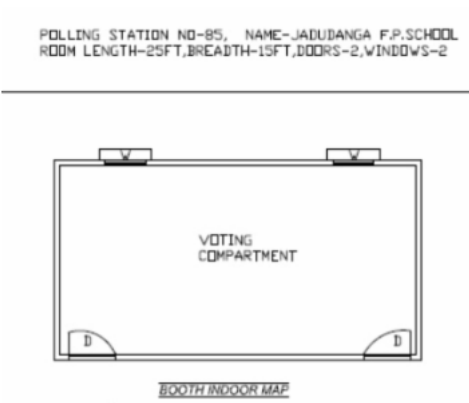

নির্বাচক নিবন্ধন আধিকারিকের স্বাক্ষর

Nazri Naksha

Google Map View

Polling Station Building Front View

Polling Station Front View

Cad View

Key MAP View

1 নাম : সরলী কামিন স্বামীর নাম: শ্রীধর বাউরী বাড়ির নং : n0046 বয়স : 77 লিঙ্গ : মহিলা	WB/38/262/579339	ফটো উপলব্ধ	2 নাম : অমর কোড়া পিতার নাম: লালদেব কোড়া বাড়ির নং : এন0067 বয়স : 24 লিঙ্গ : পুরুষ	NAZ1782598	ফটো উপলব্ধ	3 নাম : কিষানী কোড়া পিতার নাম: নয়ন কোড়া বাড়ির নং : এন0081 বয়স : 24 লিঙ্গ : মহিলা	NAZ1782531	ফটো উপলব্ধ
4 নাম : জগন্নাথ মহালি পিতার নাম: আনন্দ মহালি বাড়ির নং : নং 034 বয়স : 22 লিঙ্গ : পুরুষ	NAZ1887769	ফটো উপলব্ধ	5 নাম : কবিতা টুডু স্বামীর নাম: সমর টুডু বাড়ির নং : নং বয়স : 38 লিঙ্গ : মহিলা	AOJ1160621	ফটো উপলব্ধ	6 নাম : আশিষ মহালী পিতার নাম: কালীপদ মহালী বাড়ির নং : নং 086 বয়স : 22 লিঙ্গ : পুরুষ	NAZ1886928	ফটো উপলব্ধ
7 নাম : সবিতা কোরা স্বামীর নাম: গৌতম কোরা বাড়ির নং : নং বয়স : 25 লিঙ্গ : মহিলা	NAZ1886936	ফটো উপলব্ধ	8 নাম : সুমন্ত টুডু পিতার নাম: বৈদ্যনাথ টুডু বাড়ির নং : নং 016 বয়স : 27 লিঙ্গ : পুরুষ	NAZ1886951	ফটো উপলব্ধ	9 নাম : রাজু টুডু পিতার নাম: প্রভু টুডু বাড়ির নং : নং 025 বয়স : 29 লিঙ্গ : পুরুষ	NAZ1886779	ফটো উপলব্ধ
10 নাম : পিন্টু বাউরী পিতার নাম: পূর্ণিমা বাউরী বাড়ির নং : নং 014 বয়স : 22 লিঙ্গ : পুরুষ	NAZ1886787	ফটো উপলব্ধ	11 নাম : জুলি মেঝান স্বামীর নাম: বিনোদ মাঝি বাড়ির নং : নং 017 বয়স : 30 লিঙ্গ : মহিলা	NAZ1886829	ফটো উপলব্ধ	12 নাম : গীতা মহালি স্বামীর নাম: নরেশ মহালি বাড়ির নং : নং বয়স : 34 লিঙ্গ : মহিলা	ZOP1252436	ফটো উপলব্ধ
13 নাম : বৃধুনী হাঁসদা পিতার নাম: প্রভু টুডু বাড়ির নং : নং 025 বয়স : 31 লিঙ্গ : মহিলা	NAZ1886878	ফটো উপলব্ধ	14 নাম : অক্ষর ওরংগ পিতার নাম: পূর্ণিমা ওরংগ বাড়ির নং : নং বয়স : 24 লিঙ্গ : পুরুষ	NAZ1886910	ফটো উপলব্ধ	15 নাম : লাল মাঝি মায়ের নাম: মঙ্গলী মাঝান বাড়ির নং : n0043 বয়স : 42 লিঙ্গ : পুরুষ	GDV2586337	ফটো উপলব্ধ
16 নাম : সুভাষ ওরাং পিতার নাম: খলিপ ওরাং বাড়ির নং : n0043 বয়স : 47 লিঙ্গ : পুরুষ	NAZ0263574	ফটো উপলব্ধ	17 নাম : কল্পনা কুমারী ওরাং স্বামীর নাম: সুভাষ ওরাং বাড়ির নং : n0043 বয়স : 43 লিঙ্গ : মহিলা	NAZ1187400	ফটো উপলব্ধ	18 নাম : সুখি কিস্কু স্বামীর নাম: সুকু কিস্কু বাড়ির নং : যাদুডাঙ্গা বয়স : 41 লিঙ্গ : মহিলা	NAZ1572759	ফটো উপলব্ধ
19 নাম : সরস্বতী কোড়া স্বামীর নাম: রামচন্দ্র কোড়া বাড়ির নং : n000 বয়স : 56 লিঙ্গ : মহিলা	NAZ1720176	ফটো উপলব্ধ	20 নাম : জবা কোড়া স্বামীর নাম: সুভাষ কোড়া বাড়ির নং : n0123 বয়স : 32 লিঙ্গ : মহিলা	NAZ1471085	ফটো উপলব্ধ	21 নাম : তারা কোড়া পিতার নাম: শান্তি কোড়া বাড়ির নং : n00 বয়স : 38 লিঙ্গ : পুরুষ	NAZ1720226	ফটো উপলব্ধ
22 নাম : লাল কোড়া পিতার নাম: পদি কোড়া বাড়ির নং : n0127 বয়স : 32 লিঙ্গ : পুরুষ	NAZ1471127	ফটো উপলব্ধ	23 নাম : জ্যোৎস্না কোড়া স্বামীর নাম: গেডু কোড়া বাড়ির নং : n0122 বয়স : 34 লিঙ্গ : মহিলা	NAZ1471077	ফটো উপলব্ধ	24 নাম : জ্যোতি কোড়া স্বামীর নাম: দীপক কোড়া বাড়ির নং : n0121 বয়স : 27 লিঙ্গ : মহিলা	NAZ1471069	ফটো উপলব্ধ
25 নাম : রাজু কোড়া পিতার নাম: পদি কোড়া বাড়ির নং : n0120 বয়স : 29 লিঙ্গ : পুরুষ	NAZ1471051	ফটো উপলব্ধ	26 নাম : লক্ষী গোস্বামী মায়ের নাম: গায়ত্রী গোস্বামী বাড়ির নং : n0112 বয়স : 28 লিঙ্গ : মহিলা	NAZ1434927	ফটো উপলব্ধ	27 নাম : কাজল গোস্বামী মায়ের নাম: গায়ত্রী গোস্বামী বাড়ির নং : n0112 বয়স : 29 লিঙ্গ : মহিলা	NAZ1434919	ফটো উপলব্ধ
28 নাম : মীরা কোড়া পিতার নাম: লক্ষণ কোড়া বাড়ির নং : n000 বয়স : 24 লিঙ্গ : মহিলা	NAZ1720010	ফটো উপলব্ধ	29 নাম : কার্তিক কোড়া স্বামীর নাম: তারা কোড়া বাড়ির নং : n0142 বয়স : 37 লিঙ্গ : মহিলা	NAZ1556463	ফটো উপলব্ধ	30 নাম : সঞ্জয় কোড়া পিতার নাম: লক্ষণ কোড়া বাড়ির নং : n000 বয়স : 28 লিঙ্গ : পুরুষ	NAZ1471135	ফটো উপলব্ধ