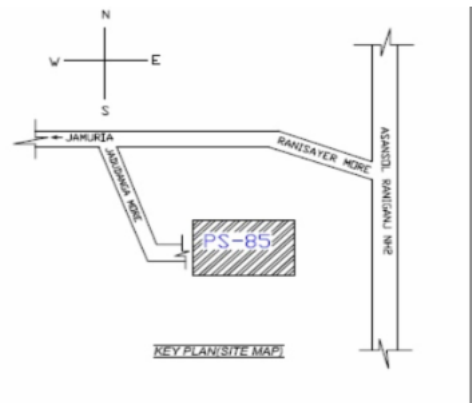

নির্বাচক নিবন্ধন আধিকারিকের স্বাক্ষর

Nazri Naksha

Google Map View

Polling Station Building Front View

Polling Station Front View

Cad View

Key MAP View

1 নাম : সরলী কামিন স্বামীর নাম: শ্রীধর বাউরী বাড়ির নং : n0046 বয়স : 77 লিঙ্গ : মহিলা	WB/38/262/579339	ফটো উপলব্ধ	2 নাম : অমর কোড়া পিতার নাম: লালদেব কোড়া বাড়ির নং : এন0067 বয়স : 24 লিঙ্গ : পুরুষ	NAZ1782598	ফটো উপলব্ধ	3 নাম : কিষানী কোড়া পিতার নাম: নয়ন কোড়া বাড়ির নং : এন0081 বয়স : 24 লিঙ্গ : মহিলা	NAZ1782531	ফটো উপলব্ধ
4 নাম : জগন্নাথ মহালি পিতার নাম: আনন্দ মহালি বাড়ির নং : নং 034 বয়স : 22 লিঙ্গ : পুরুষ	NAZ1887769	ফটো উপলব্ধ	5 নাম : কবিতা টুডু স্বামীর নাম: সমর টুডু বাড়ির নং : নং বয়স : 38 লিঙ্গ : মহিলা	AOJ1160621	ফটো উপলব্ধ	6 নাম : আশিষ মহালী পিতার নাম: কালীপদ মহালী বাড়ির নং : নং 086 বয়স : 22 লিঙ্গ : পুরুষ	NAZ1886928	ফটো উপলব্ধ
7 নাম : সবিতা কোরা স্বামীর নাম: গৌতম কোরা বাড়ির নং : নং বয়স : 25 লিঙ্গ : মহিলা	NAZ1886936	ফটো উপলব্ধ	8 নাম : সুমন্ত টুডু পিতার নাম: বৈদ্যনাথ টুডু বাড়ির নং : নং 016 বয়স : 27 লিঙ্গ : পুরুষ	NAZ1886951	ফটো উপলব্ধ	9 নাম : রাজু টুডু পিতার নাম: প্রভু টুডু বাড়ির নং : নং 025 বয়স : 29 লিঙ্গ : পুরুষ	NAZ1886779	ফটো উপলব্ধ
10 নাম : পিন্টু বাউরী পিতার নাম: পূর্ণিমা বাউরী বাড়ির নং : নং 014 বয়স : 22 লিঙ্গ : পুরুষ	NAZ1886787	ফটো উপলব্ধ	11 নাম : জুলি মেঝান স্বামীর নাম: বিনোদ মাঝি বাড়ির নং : নং 017 বয়স : 30 লিঙ্গ : মহিলা	NAZ1886829	ফটো উপলব্ধ	12 নাম : গীতা মহালি স্বামীর নাম: নরেশ মহালি বাড়ির নং : নং বয়স : 34 লিঙ্গ : মহিলা	ZOP1252436	ফটো উপলব্ধ
13 নাম : বৃধুনী হাঁসদা পিতার নাম: প্রভু টুডু বাড়ির নং : নং 025 বয়স : 31 লিঙ্গ : মহিলা	NAZ1886878	ফটো উপলব্ধ	14 নাম : অক্ষর ওরংগ পিতার নাম: পূর্ণিমা ওরংগ বাড়ির নং : নং বয়স : 24 লিঙ্গ : পুরুষ	NAZ1886910	ফটো উপলব্ধ	15 নাম : লাল মাঝি মায়ের নাম: মঙ্গলী মাঝান বাড়ির নং : n0043 বয়স : 42 লিঙ্গ : পুরুষ	GDV2586337	ফটো উপলব্ধ
16 নাম : সুভাষ ওরাং পিতার নাম: খলিপ ওরাং বাড়ির নং : n0043 বয়স : 47 লিঙ্গ : পুরুষ	NAZ0263574	ফটো উপলব্ধ	17 নাম : কল্পনা কুমারী ওরাং স্বামীর নাম: সুভাষ ওরাং বাড়ির নং : n0043 বয়স : 43 লিঙ্গ : মহিলা	NAZ1187400	ফটো উপলব্ধ	18 নাম : সুখি কিস্কু স্বামীর নাম: সুকু কিস্কু বাড়ির নং : যাদুডাঙ্গা বয়স : 41 লিঙ্গ : মহিলা	NAZ1572759	ফটো উপলব্ধ
19 নাম : সরস্বতী কোড়া স্বামীর নাম: রামচন্দ্র কোড়া বাড়ির নং : n000 বয়স : 56 লিঙ্গ : মহিলা	NAZ1720176	ফটো উপলব্ধ	20 নাম : জবা কোড়া স্বামীর নাম: সুভাষ কোড়া বাড়ির নং : n0123 বয়স : 32 লিঙ্গ : মহিলা	NAZ1471085	ফটো উপলব্ধ	21 নাম : তারা কোড়া পিতার নাম: শান্তি কোড়া বাড়ির নং : n00 বয়স : 38 লিঙ্গ : পুরুষ	NAZ1720226	ফটো উপলব্ধ
22 নাম : লাল কোড়া পিতার নাম: পদি কোড়া বাড়ির নং : n0127 বয়স : 32 লিঙ্গ : পুরুষ	NAZ1471127	ফটো উপলব্ধ	23 নাম : জ্যোৎস্না কোড়া স্বামীর নাম: গেডু কোড়া বাড়ির নং : n0122 বয়স : 34 লিঙ্গ : মহিলা	NAZ1471077	ফটো উপলব্ধ	24 নাম : জ্যোতি কোড়া স্বামীর নাম: দীপক কোড়া বাড়ির নং : n0121 বয়স : 27 লিঙ্গ : মহিলা	NAZ1471069	ফটো উপলব্ধ
25 নাম : রাজু কোড়া পিতার নাম: পদি কোড়া বাড়ির নং : n0120 বয়স : 29 লিঙ্গ : পুরুষ	NAZ1471051	ফটো উপলব্ধ	26 নাম : লক্ষী গোস্বামী মায়ের নাম: গায়ত্রী গোস্বামী বাড়ির নং : n0112 বয়স : 28 লিঙ্গ : মহিলা	NAZ1434927	ফটো উপলব্ধ	27 নাম : কাজল গোস্বামী মায়ের নাম: গায়ত্রী গোস্বামী বাড়ির নং : n0112 বয়স : 29 লিঙ্গ : মহিলা	NAZ1434919	ফটো উপলব্ধ
28 নাম : মীরা কোড়া পিতার নাম: লক্ষণ কোড়া বাড়ির নং : n000 বয়স : 24 লিঙ্গ : মহিলা	NAZ1720010	ফটো উপলব্ধ	29 নাম : কার্তিক কোড়া স্বামীর নাম: তারা কোড়া বাড়ির নং : n0142 বয়স : 37 লিঙ্গ : মহিলা	NAZ1556463	ফটো উপলব্ধ	30 নাম : সঞ্জয় কোড়া পিতার নাম: লক্ষণ কোড়া বাড়ির নং : n000 বয়স : 28 লিঙ্গ : পুরুষ	NAZ1471135	ফটো উপলব্ধ