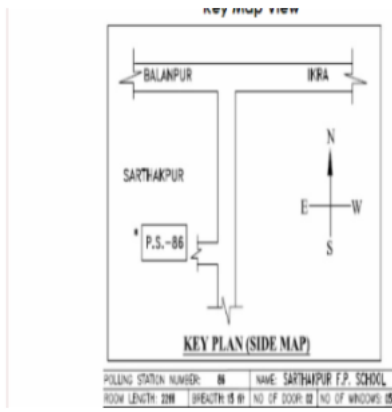

Nazri Naksha