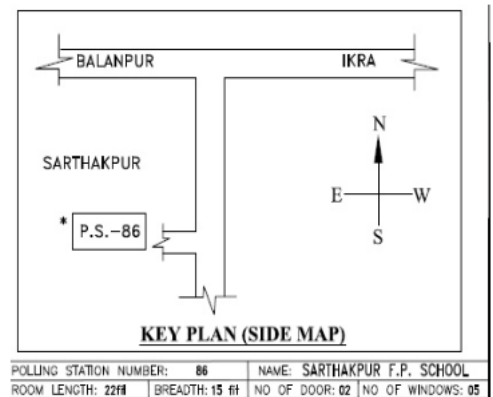

নির্বাচক নিবন্ধন আধিকারিকের স্বাক্ষর

Nazri Naksha

Google Map View

Polling Station Building Front View

Polling Station Front View

Cad View

Key MAP View

1	WB/38/262/393513	NAZ1739481	3	JNK3461118	
নাম : ফাণ্ড মাহাতো পিতার নাম: জগদীশ মাহাতো বাড়ির নং : n0212 বয়স : 45 লিঙ্গ : পুরুষ	ফটো উপলব্ধ	নাম : তনয় অধিকারী পিতার নাম: চণ্ডি অধিকারী বাড়ির নং : এন0076 বয়স : 26 লিঙ্গ : পুরুষ	ফটো উপলব্ধ	নাম : অর্পিতা কাঞ্জিলাল পিতার নাম: তপন চ্যাটার্জী বাড়ির নং : এন023 বয়স : 42 লিঙ্গ : মহিলা	ফটো উপলব্ধ
4	NAZ1713049	NAZ1712892	6	NAZ1580455	
নাম : চন্দনা অধিকারী স্বামীর নাম: শ্যামল অধিকারী বাড়ির নং : N0005 বয়স : 31 লিঙ্গ : মহিলা	ফটো উপলব্ধ	নাম : অনিমেষ্ অধিকারী পিতার নাম: অশোক অধিকারী বাড়ির নং : n0039 বয়স : 24 লিঙ্গ : পুরুষ	ফটো উপলব্ধ	নাম : দিপু অধিকারী স্বামীর নাম: মুনাল অধিকারী বাড়ির নং : এন0038 বয়স : 26 লিঙ্গ : মহিলা	ফটো উপলব্ধ
7	NAZ1577972	NAZ1577055	9	NAZ0951681	
নাম : রিয়া অধিকারী পিতার নাম: অনপ অধিকারী বাড়ির নং : এন0030 বয়স : 25 লিঙ্গ : মহিলা	ফটো উপলব্ধ	নাম : তাপসী অধিকারী স্বামীর নাম: সুধাময় অধিকারী বাড়ির নং : এন0007 বয়স : 31 লিঙ্গ : মহিলা	ফটো উপলব্ধ	নাম : পাপিয়া বাউরী স্বামীর নাম: সজল বাউরী বাড়ির নং : n0020 বয়স : 33 লিঙ্গ : মহিলা	ফটো উপলব্ধ
10	NAZ1527324	GDV1144500	12	NAZ1375096	
নাম : কল্যাণী অধিকারী স্বামীর নাম: মধুসূদন অধিকারী বাড়ির নং : n0232 বয়স : 38 লিঙ্গ : মহিলা	ফটো উপলব্ধ	নাম : মমতা রানি অধিকারী স্বামীর নাম: মানিক অধিকারী বাড়ির নং : n0075 বয়স : 63 লিঙ্গ : মহিলা	ফটো উপলব্ধ	নাম : তোতন অধিকারী পিতার নাম: চন্ডী চরণ অধিকারী বাড়ির নং : n0076 বয়স : 28 লিঙ্গ : পুরুষ	ফটো উপলব্ধ
13	NAZ1375005	GDV3046174	15	NAZ1739721	
নাম : বনানি অধিকারী স্বামীর নাম: বিজন অধিকারী বাড়ির নং : n0007 বয়স : 38 লিঙ্গ : মহিলা	ফটো উপলব্ধ	নাম : বিজন অধিকারী পিতার নাম: তপন অধিকারী বাড়ির নং : n0007 বয়স : 40 লিঙ্গ : পুরুষ	ফটো উপলব্ধ	নাম : চৈতালি অধিকারী স্বামীর নাম: অমল অধিকারী বাড়ির নং : এন0005 বয়স : 25 লিঙ্গ : মহিলা	ফটো উপলব্ধ
16	NAZ1739697	NAZ0794024	18	NAZ1868728	
নাম : রাহুল অধিকারী পিতার নাম: জহর অধিকারী বাড়ির নং : এন0043 বয়স : 23 লিঙ্গ : পুরুষ	ফটো উপলব্ধ	নাম : অমল অধিকারী পিতার নাম: সত্য অধিকারী বাড়ির নং : n0005 বয়স : 38 লিঙ্গ : পুরুষ	ফটো উপলব্ধ	নাম : বাবন অধিকারী পিতার নাম: ভাগবত অধিকারী বাড়ির নং : এন0075 বয়স : 22 লিঙ্গ : পুরুষ	ফটো উপলব্ধ
19	NAZ1864487	NAZ1867431	21	AOJ2349322	
নাম : উমা অধিকারী স্বামীর নাম: সঞ্জয় অধিকারী বাড়ির নং : এন0031 বয়স : 35 লিঙ্গ : মহিলা	ফটো উপলব্ধ	নাম : শুভজীত অধিকারী পিতার নাম: ঝুলন অধিকারী বাড়ির নং : এন0081 বয়স : 24 লিঙ্গ : পুরুষ	ফটো উপলব্ধ	নাম : পূজা দাস পিতার নাম: নারু গোপাল দাস বাড়ির নং : এন09 বয়স : 27 লিঙ্গ : মহিলা	ফটো উপলব্ধ
22	NAZ1931591	NAZ1960806	24	NAZ1962604	
নাম : অনপ অধিকারী পিতার নাম: ধর্মদাস অধিকারী বাড়ির নং : n0030 বয়স : 49 লিঙ্গ : পুরুষ	ফটো উপলব্ধ	নাম : আঙ্গুরবালা অধিকারী স্বামীর নাম: সুকুমার অধিকারী বাড়ির নং : n0023 বয়স : 63 লিঙ্গ : মহিলা	ফটো উপলব্ধ	নাম : বষা অধিকারী পিতার নাম: সন্তোষ অধিকারী বাড়ির নং : এন0024 বয়স : 21 লিঙ্গ : পুরুষ	ফটো উপলব্ধ
25	NAZ1963883	WB/38/262/381303	27	GDV1522895	
নাম : পায়েল অধিকারী স্বামীর নাম: অরবিন্দ অধিকারী বাড়ির নং : এন0024 বয়স : 28 লিঙ্গ : মহিলা	ফটো উপলব্ধ	নাম : শান্তি অধিকারী স্বামীর নাম: সত্য অধিকারী বাড়ির নং : n0005 বয়স : 63 লিঙ্গ : মহিলা	ফটো উপলব্ধ	নাম : প্রতিমা অধিকারী পিতার নাম: সত্য অধিকারী বাড়ির নং : n0005 বয়স : 46 লিঙ্গ : মহিলা	ফটো উপলব্ধ
28	GDV3046224	NAZ1291632	30	GDV2621894	
নাম : শ্যামল অধিকারী পিতার নাম: সত্য অধিকারী বাড়ির নং : n0005 বয়স : 44 লিঙ্গ : পুরুষ	ফটো উপলব্ধ	নাম : দিলীপ অধিকারী পিতার নাম: সত্যকিন্দর অধিকারী বাড়ির নং : n0005 বয়স : 57 লিঙ্গ : পুরুষ	ফটো উপলব্ধ	নাম : অমিত অধিকারী পিতার নাম: দিলীপ অধিকারী বাড়ির নং : n0005 বয়স : 43 লিঙ্গ : পুরুষ	ফটো উপলব্ধ