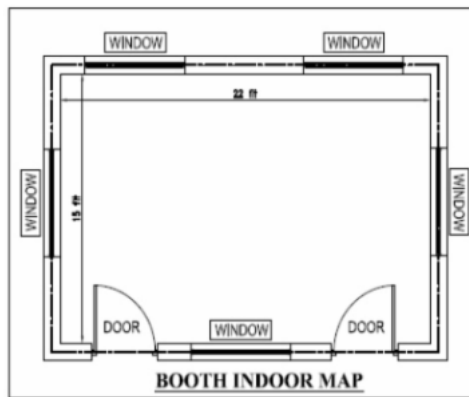

নির্বাচক নিবন্ধন আধিকারিকের স্বাক্ষর

Nazri Naksha

Google Map View

Polling Station Building Front View

Polling Station Front View

Cad View

Key MAP View

1	WB/38/262/393513	NAZ1739481	3	JNK3461118	
নাম : ফাণ্ড মাহাতো পিতার নাম: জগদীশ মাহাতো বাড়ির নং : n0212 বয়স : 45 লিঙ্গ : পুরুষ	ফটো উপলব্ধ	নাম : তনয় অধিকারী পিতার নাম: চণ্ডি অধিকারী বাড়ির নং : এন0076 বয়স : 26 লিঙ্গ : পুরুষ	ফটো উপলব্ধ	নাম : অর্পিতা কাঞ্জিলাল পিতার নাম: তপন চ্যাটার্জী বাড়ির নং : এন023 বয়স : 42 লিঙ্গ : মহিলা	ফটো উপলব্ধ
4	NAZ1713049	NAZ1712892	6	NAZ1580455	
নাম : চন্দনা অধিকারী স্বামীর নাম: শ্যামল অধিকারী বাড়ির নং : N0005 বয়স : 31 লিঙ্গ : মহিলা	ফটো উপলব্ধ	নাম : অনিমেষ্ অধিকারী পিতার নাম: অশোক অধিকারী বাড়ির নং : n0039 বয়স : 24 লিঙ্গ : পুরুষ	ফটো উপলব্ধ	নাম : দিপু অধিকারী স্বামীর নাম: মুনাল অধিকারী বাড়ির নং : এন0038 বয়স : 26 লিঙ্গ : মহিলা	ফটো উপলব্ধ
7	NAZ1577972	NAZ1577055	9	NAZ0951681	
নাম : রিয়া অধিকারী পিতার নাম: অনপ অধিকারী বাড়ির নং : এন0030 বয়স : 25 লিঙ্গ : মহিলা	ফটো উপলব্ধ	নাম : তাপসী অধিকারী স্বামীর নাম: সুধাময় অধিকারী বাড়ির নং : এন0007 বয়স : 31 লিঙ্গ : মহিলা	ফটো উপলব্ধ	নাম : পাপিয়া বাউরী স্বামীর নাম: সজল বাউরী বাড়ির নং : n0020 বয়স : 33 লিঙ্গ : মহিলা	ফটো উপলব্ধ
10	NAZ1527324	GDV1144500	12	NAZ1375096	
নাম : কল্যাণী অধিকারী স্বামীর নাম: মধুসূদন অধিকারী বাড়ির নং : n0232 বয়স : 38 লিঙ্গ : মহিলা	ফটো উপলব্ধ	নাম : মমতা রানি অধিকারী স্বামীর নাম: মানিক অধিকারী বাড়ির নং : n0075 বয়স : 63 লিঙ্গ : মহিলা	ফটো উপলব্ধ	নাম : তোতন অধিকারী পিতার নাম: চন্ডী চরণ অধিকারী বাড়ির নং : n0076 বয়স : 28 লিঙ্গ : পুরুষ	ফটো উপলব্ধ
13	NAZ1375005	GDV3046174	15	NAZ1739721	
নাম : বনানি অধিকারী স্বামীর নাম: বিজন অধিকারী বাড়ির নং : n0007 বয়স : 38 লিঙ্গ : মহিলা	ফটো উপলব্ধ	নাম : বিজন অধিকারী পিতার নাম: তপন অধিকারী বাড়ির নং : n0007 বয়স : 40 লিঙ্গ : পুরুষ	ফটো উপলব্ধ	নাম : চৈতালি অধিকারী স্বামীর নাম: অমল অধিকারী বাড়ির নং : এন0005 বয়স : 25 লিঙ্গ : মহিলা	ফটো উপলব্ধ
16	NAZ1739697	NAZ0794024	18	NAZ1868728	
নাম : রাহুল অধিকারী পিতার নাম: জহর অধিকারী বাড়ির নং : এন0043 বয়স : 23 লিঙ্গ : পুরুষ	ফটো উপলব্ধ	নাম : অমল অধিকারী পিতার নাম: সত্য অধিকারী বাড়ির নং : n0005 বয়স : 38 লিঙ্গ : পুরুষ	ফটো উপলব্ধ	নাম : বাবন অধিকারী পিতার নাম: ভাগবত অধিকারী বাড়ির নং : এন0075 বয়স : 22 লিঙ্গ : পুরুষ	ফটো উপলব্ধ
19	NAZ1864487	NAZ1867431	21	AOJ2349322	
নাম : উমা অধিকারী স্বামীর নাম: সঞ্জয় অধিকারী বাড়ির নং : এন0031 বয়স : 35 লিঙ্গ : মহিলা	ফটো উপলব্ধ	নাম : শুভজীত অধিকারী পিতার নাম: ঝুলন অধিকারী বাড়ির নং : এন0081 বয়স : 24 লিঙ্গ : পুরুষ	ফটো উপলব্ধ	নাম : পূজা দাস পিতার নাম: নারু গোপাল দাস বাড়ির নং : এন09 বয়স : 27 লিঙ্গ : মহিলা	ফটো উপলব্ধ
22	NAZ1931591	NAZ1960806	24	NAZ1962604	
নাম : অনপ অধিকারী পিতার নাম: ধর্মদাস অধিকারী বাড়ির নং : n0030 বয়স : 49 লিঙ্গ : পুরুষ	ফটো উপলব্ধ	নাম : আঙ্গুরবালা অধিকারী স্বামীর নাম: সুকুমার অধিকারী বাড়ির নং : n0023 বয়স : 63 লিঙ্গ : মহিলা	ফটো উপলব্ধ	নাম : বষা অধিকারী পিতার নাম: সন্তোষ অধিকারী বাড়ির নং : এন0024 বয়স : 21 লিঙ্গ : পুরুষ	ফটো উপলব্ধ
25	NAZ1963883	WB/38/262/381303	27	GDV1522895	
নাম : পায়েল অধিকারী স্বামীর নাম: অরবিন্দ অধিকারী বাড়ির নং : এন0024 বয়স : 28 লিঙ্গ : মহিলা	ফটো উপলব্ধ	নাম : শান্তি অধিকারী স্বামীর নাম: সত্য অধিকারী বাড়ির নং : n0005 বয়স : 63 লিঙ্গ : মহিলা	ফটো উপলব্ধ	নাম : প্রতিমা অধিকারী পিতার নাম: সত্য অধিকারী বাড়ির নং : n0005 বয়স : 46 লিঙ্গ : মহিলা	ফটো উপলব্ধ
28	GDV3046224	NAZ1291632	30	GDV2621894	
নাম : শ্যামল অধিকারী পিতার নাম: সত্য অধিকারী বাড়ির নং : n0005 বয়স : 44 লিঙ্গ : পুরুষ	ফটো উপলব্ধ	নাম : দিলীপ অধিকারী পিতার নাম: সত্যকিন্দর অধিকারী বাড়ির নং : n0005 বয়স : 57 লিঙ্গ : পুরুষ	ফটো উপলব্ধ	নাম : অমিত অধিকারী পিতার নাম: দিলীপ অধিকারী বাড়ির নং : n0005 বয়স : 43 লিঙ্গ : পুরুষ	ফটো উপলব্ধ