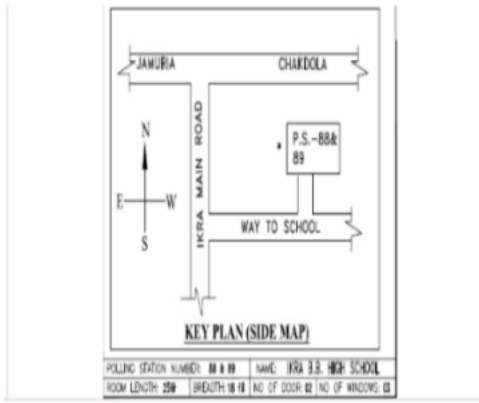

Nazri Naksha