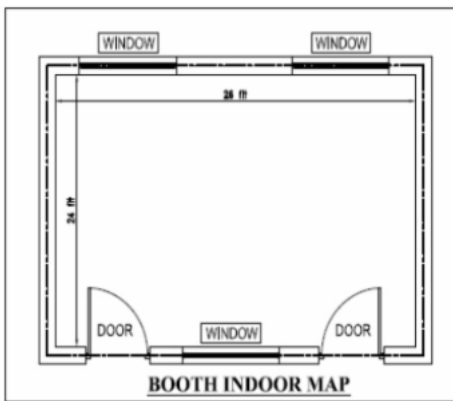

নির্বাচক নিবন্ধন আধিকারিকের স্বাক্ষর

Nazri Naksha

Google Map View

Polling Station Building Front View

Polling Station Front View

Cad View

Key MAP View

1 নাম : প্রদীপ কোড়া পিতার নাম: চরন কোড়া বাড়ির নং : n0061 বয়স : 46 লিঙ্গ : পুরুষ	GDV1573112 ফটো উপলব্ধ	2 নাম : অঞ্জনা কোড়া স্বামীর নাম: চিন্ময় কোড়া বাড়ির নং : n0048 বয়স : 48 লিঙ্গ : মহিলা	GDV2226140 ফটো উপলব্ধ	3 নাম : চিন্ময় কোড়া পিতার নাম: সরন কোড়া বাড়ির নং : n0048 বয়স : 56 লিঙ্গ : পুরুষ	GDV0425595 ফটো উপলব্ধ
4 নাম : মঙ্গলী কোড়া স্বামীর নাম: গোপাল কোড়া বাড়ির নং : n0048 বয়স : 59 লিঙ্গ : মহিলা	GDV0425579 ফটো উপলব্ধ	5 নাম : নেপাল কোড়া পিতার নাম: সরন কোড়া বাড়ির নং : n0048 বয়স : 69 লিঙ্গ : পুরুষ	WB/38/262/387012 ফটো উপলব্ধ	6 নাম : মঙ্গলী কোড়া স্বামীর নাম: নেপাল কোড়া বাড়ির নং : n0048 বয়স : 63 লিঙ্গ : মহিলা	GDV0425561 ফটো উপলব্ধ
7 নাম : গোপাল কোড়া পিতার নাম: সরন কোড়া বাড়ির নং : n0048 বয়স : 65 লিঙ্গ : পুরুষ	GDV2946549 ফটো উপলব্ধ	8 নাম : ভরত কোড়া পিতার নাম: সরন কোড়া বাড়ির নং : n0048 বয়স : 51 লিঙ্গ : পুরুষ	GDV0425603 ফটো উপলব্ধ	9 নাম : রীনা কোড়া স্বামীর নাম: ভরত কোড়া বাড়ির নং : n0048 বয়স : 41 লিঙ্গ : মহিলা	GDV2811735 ফটো উপলব্ধ
10 নাম : জাপান ওরাও পিতার নাম: সরন ওরাও বাড়ির নং : n0048 বয়স : 60 লিঙ্গ : পুরুষ	GDV0425587 ফটো উপলব্ধ	11 নাম : মুসন কোড়া স্বামীর নাম: যষ্ঠী কোরা বাড়ির নং : n0058 বয়স : 61 লিঙ্গ : মহিলা	GDV2946531 ফটো উপলব্ধ	12 নাম : স্বপন কোড়া পিতার নাম: যষ্ঠী কোড়া বাড়ির নং : n0058 বয়স : 39 লিঙ্গ : পুরুষ	NAZ0996678 ফটো উপলব্ধ
13 নাম : শান্তি কোড়া স্বামীর নাম: স্বপন কোড়া বাড়ির নং : n0058 বয়স : 36 লিঙ্গ : মহিলা	NAZ1255306 ফটো উপলব্ধ	14 নাম : শরৎ কোড়া পিতার নাম: যষ্ঠী কোড়া বাড়ির নং : n0058 বয়স : 39 লিঙ্গ : পুরুষ	NAZ0794339 ফটো উপলব্ধ	15 নাম : প্রীতি কোড়া স্বামীর নাম: শরৎ কোড়া বাড়ির নং : n0058 বয়স : 33 লিঙ্গ : মহিলা	NAZ1255280 ফটো উপলব্ধ
16 নাম : আদৈরা কোড়া পিতার নাম: নীরেন কোড়া বাড়ির নং : n0059 বয়স : 55 লিঙ্গ : পুরুষ	GDV0425496 ফটো উপলব্ধ	17 নাম : লখিন্দর কোড়া পিতার নাম: আদৈরা কোড়া বাড়ির নং : n0059 বয়স : 31 লিঙ্গ : পুরুষ	NAZ1188432 ফটো উপলব্ধ	18 নাম : নরেশ কোড়া পিতার নাম: নুপেন কোড়া বাড়ির নং : n0063 বয়স : 32 লিঙ্গ : পুরুষ	NAZ0996884 ফটো উপলব্ধ
19 নাম : সুভাষ কোড়া পিতার নাম: চরন কোড়া বাড়ির নং : n0046 বয়স : 46 লিঙ্গ : পুরুষ	GDV2226124 ফটো উপলব্ধ	20 নাম : মটরী কোড়া স্বামীর নাম: অন্ন কোড়া বাড়ির নং : n0062 বয়স : 54 লিঙ্গ : মহিলা	GDV0425470 ফটো উপলব্ধ	21 নাম : সুকদেব কোড়া পিতার নাম: অন্ন কোড়া বাড়ির নং : এন0034 বয়স : 32 লিঙ্গ : পুরুষ	NAZ0996793 ফটো উপলব্ধ
22 নাম : কল্যাণী কোড়া স্বামীর নাম: ভরণ কোড়া বাড়ির নং : n0062 বয়স : 50 লিঙ্গ : মহিলা	GDV2226090 ফটো উপলব্ধ	23 নাম : আরতি কোড়া স্বামীর নাম: সুভাষ কোড়া বাড়ির নং : n0046 বয়স : 29 লিঙ্গ : মহিলা	NAZ1291780 ফটো উপলব্ধ	24 নাম : ভরণ কোড়া পিতার নাম: দেবু কোড়া বাড়ির নং : n0062 বয়স : 55 লিঙ্গ : পুরুষ	GDV0425454 ফটো উপলব্ধ
25 নাম : নিরুপা কোড়া স্বামীর নাম: চরন কোড়া বাড়ির নং : n0061 বয়স : 68 লিঙ্গ : মহিলা	GDV0425538 ফটো উপলব্ধ	26 নাম : চরন কোড়া পিতার নাম: দেবু কোড়া বাড়ির নং : n0061 বয়স : 72 লিঙ্গ : পুরুষ	GDV0425520 ফটো উপলব্ধ	27 নাম : সুপ্রিয়া ঘোষ পিতার নাম: চাঁদ গোপাল ঘোষ বাড়ির নং : ঘোষ পাড়া বয়স : 24 লিঙ্গ : মহিলা	RJR2460723 ফটো উপলব্ধ
28 নাম : মোহিত কোড়া পিতার নাম: বাবাই কোড়া বাড়ির নং : n0141 বয়স : 25 লিঙ্গ : পুরুষ	NAZ1712777 ফটো উপলব্ধ	29 নাম : শুভঙ্কর কোড়া পিতার নাম: গোপাল কোড়া বাড়ির নং : n0048 বয়স : 30 লিঙ্গ : পুরুষ	NAZ1188358 ফটো উপলব্ধ	30 নাম : সম্পা কোড়া পিতার নাম: ভরণ কোড়া বাড়ির নং : এন0062 বয়স : 27 লিঙ্গ : মহিলা	NAZ1580729 ফটো উপলব্ধ