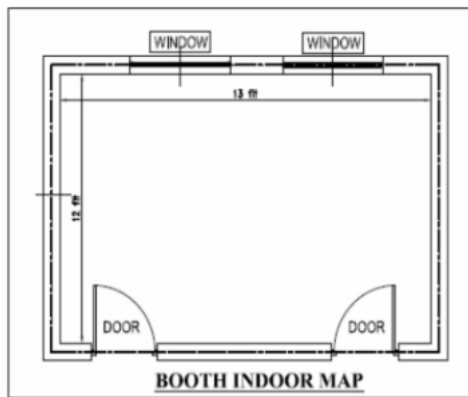

নির্বাচক নিবন্ধন আধিকারিকের স্বাক্ষর

Nazri Naksha

Google Map View

Polling Station Building Front View

Polling Station Front View

Cad View

Key MAP View

বিধানসভা নির্বাচনক্ষেত্রের নং, নাম : 279-জামুরিয়া
ভাগ নং, নাম : 1-রুইদাস পাড়া