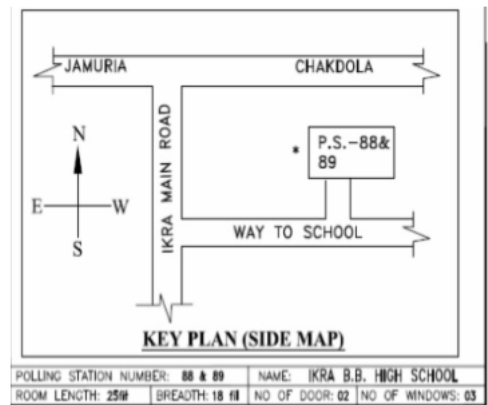

Key MAP View