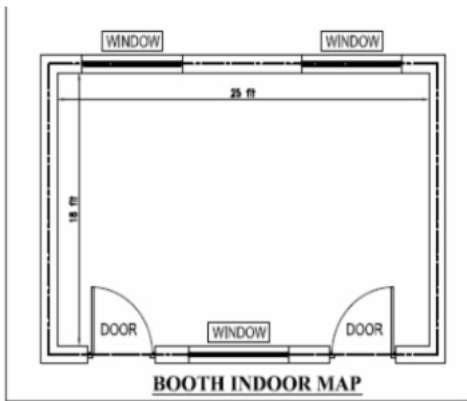

নির্বাচক নিবন্ধন আধিকারিকের স্বাক্ষর

Nazri Naksha

Google Map View

Polling Station Building Front View

Polling Station Front View

Cad View

Key MAP View

1 নাম : মৈত্রেয়ী ব্যানার্জী পিতার নাম: চঞ্চল ব্যানার্জী বাড়ির নং : n0241 বয়স : 25 লিঙ্গ : মহিলা	NAZ1582048 ফটো উপলব্ধ	2 নাম : পম্পা চ্যাটার্জী স্বামীর নাম: রুপম চ্যাটার্জী বাড়ির নং : ব্রাহ্মণ পাড়া , ইকড়া বয়স : 34 লিঙ্গ : মহিলা	NAZ1828789 ফটো উপলব্ধ	3 নাম : রত্না আচার্য স্বামীর নাম: টুবাই আচার্য বাড়ির নং : n0082 বয়স : 25 লিঙ্গ : মহিলা	NAZ1713387 ফটো উপলব্ধ
Q 4 নাম : ময়ুখ আচার্য পিতার নাম: চক্রাধারী আচার্য বাড়ির নং : এন0151 বয়স : 22 লিঙ্গ : পুরুষ	NAZ1905033 ফটো উপলব্ধ	5 নাম : আরতি আচার্য স্বামীর নাম: বেচারাম আচার্য বাড়ির নং : n0195 বয়স : 61 লিঙ্গ : মহিলা	NAZ0795187 ফটো উপলব্ধ	6 নাম : বেচারাম আচার্য পিতার নাম: হারাধন আচার্য বাড়ির নং : n0194 বয়স : 69 লিঙ্গ : পুরুষ	NAZ0795161 ফটো উপলব্ধ
7 নাম : আশা কালিন্দী পিতার নাম: বামাপদ কালিন্দী বাড়ির নং : এন0108 বয়স : 27 লিঙ্গ : মহিলা	ZJZ2376507 ফটো উপলব্ধ	8 নাম : সন্ধ্যা বাউরী পিতার নাম: দীনেশ বাউরী বাড়ির নং : এন0108 বয়স : 24 লিঙ্গ : পুরুষ	NAZ1743616 ফটো উপলব্ধ	9 নাম : তিথি গুই রজক স্বামীর নাম: বুদ্ধদেব রজক বাড়ির নং : n0216 বয়স : 38 লিঙ্গ : মহিলা	GDV2777068 ফটো উপলব্ধ
10 নাম : সুনিতা গোস্বামী মায়ের নাম: মঙ্গলা গোস্বামী বাড়ির নং : এন0106 বয়স : 35 লিঙ্গ : মহিলা	NAZ1572221 ফটো উপলব্ধ	11 নাম : দীপ চক্রবর্তী পিতার নাম: হরধান চক্রবর্তী বাড়ির নং : এন0073 বয়স : 26 লিঙ্গ : পুরুষ	NAZ1855675 ফটো উপলব্ধ	12 নাম : পুতুল চ্যাটার্জী স্বামীর নাম: চন্দন চ্যাটার্জী বাড়ির নং : n0032 বয়স : 55 লিঙ্গ : মহিলা	GDV0437723 ফটো উপলব্ধ
13 নাম : চন্দন চট্টোপাধ্যায় পিতার নাম: ক্ষুদিরাম চট্টোপাধ্যায় বাড়ির নং : n0032 বয়স : 63 লিঙ্গ : পুরুষ	GDV0437715 ফটো উপলব্ধ	14 নাম : দেব নারায়ন চ্যাটার্জী পিতার নাম: দুর্গাদাস চ্যাটার্জী বাড়ির নং : n0019 বয়স : 32 লিঙ্গ : পুরুষ	NAZ1085380 ফটো উপলব্ধ	15 নাম : বুলা চ্যাটার্জী স্বামীর নাম: করুণাময় চ্যাটার্জী বাড়ির নং : n0019 বয়স : 56 লিঙ্গ : মহিলা	GDV0437707 ফটো উপলব্ধ
16 নাম : জ্যোত্স্না চ্যাটার্জী স্বামীর নাম: হরকালী চ্যাটার্জী বাড়ির নং : n0019 বয়স : 47 লিঙ্গ : মহিলা	GDV1137611 ফটো উপলব্ধ	17 নাম : দীপ নারায়ন চ্যাটার্জী পিতার নাম: হরকালী চ্যাটার্জী বাড়ির নং : 0019 বয়স : 27 লিঙ্গ : পুরুষ	NAZ1471812 ফটো উপলব্ধ	18 নাম : সোমা চ্যাটার্জী স্বামীর নাম: দুর্গাদাস চ্যাটার্জী বাড়ির নং : n0019 বয়স : 54 লিঙ্গ : মহিলা	GDV2948198 ফটো উপলব্ধ
19 নাম : দুর্গাদাস চ্যাটার্জী পিতার নাম: রামময় চ্যাটার্জী বাড়ির নং : n0019 বয়স : 60 লিঙ্গ : পুরুষ	GDV0437665 ফটো উপলব্ধ	20 নাম : হরকালী চ্যাটার্জী পিতার নাম: রামময় চ্যাটার্জী বাড়ির নং : n0019 বয়স : 62 লিঙ্গ : পুরুষ	GDV0437673 ফটো উপলব্ধ	21 নাম : সুপ্রিয়ম চ্যাটার্জী পিতার নাম: উজ্জ্বল কুমার চ্যাটার্জী বাড়ির নং : n0164 বয়স : 27 লিঙ্গ : পুরুষ	NAZ1471804 ফটো উপলব্ধ
22 নাম : রুপা চ্যাটার্জী স্বামীর নাম: রাজেশ চ্যাটার্জী বাড়ির নং : n0029 বয়স : 66 লিঙ্গ : মহিলা	NAZ0901876 ফটো উপলব্ধ	23 নাম : রাজেশ চ্যাটার্জী পিতার নাম: শিবভোলা চ্যাটার্জী বাড়ির নং : n0029 বয়স : 63 লিঙ্গ : পুরুষ	GDV0438093 ফটো উপলব্ধ	24 নাম : শুভমিতা চ্যাটার্জী মায়ের নাম: অঞ্জু চ্যাটার্জী বাড়ির নং : ইকরা বয়স : 25 লিঙ্গ : মহিলা	NAZ1571876 ফটো উপলব্ধ
25 নাম : দীনেশ কুমার চ্যাটার্জী পিতার নাম: শিবভোলা চ্যাটার্জী বাড়ির নং : n0056 বয়স : 73 লিঙ্গ : পুরুষ	GDV2229847 ফটো উপলব্ধ	26 নাম : সুমন চ্যাটার্জী স্বামীর নাম: রিজু চ্যাটার্জী বাড়ির নং : n0211 বয়স : 43 লিঙ্গ : মহিলা	GDV2487312 ফটো উপলব্ধ	27 নাম : ঠাকুরদাস চ্যাটার্জী পিতার নাম: নীলমনি চ্যাটার্জী বাড়ির নং : n0066 বয়স : 44 লিঙ্গ : পুরুষ	GDV2627669 ফটো উপলব্ধ
28 নাম : উমা মুখার্জী (চ্যাটার্জী) স্বামীর নাম: ঠাকুর দাস চ্যাটার্জী বাড়ির নং : n0066 বয়স : 37 লিঙ্গ : মহিলা	NAZ1189208 ফটো উপলব্ধ	29 নাম : সুপ্রিয়া চ্যাটার্জী পিতার নাম: দিলীপ কুমার চ্যাটার্জী বাড়ির নং : n0062 বয়স : 29 লিঙ্গ : মহিলা	NAZ1292408 ফটো উপলব্ধ	30 নাম : সরস্বতী চ্যাটার্জী পিতার নাম: দীনবন্ধু চ্যাটার্জী বাড়ির নং : n0071 বয়স : 28 লিঙ্গ : মহিলা	NAZ1375823 ফটো উপলব্ধ