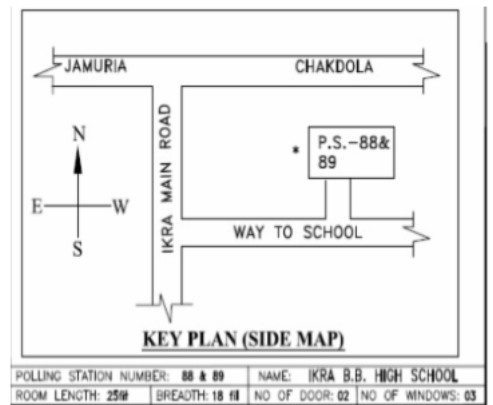

Key MAP View