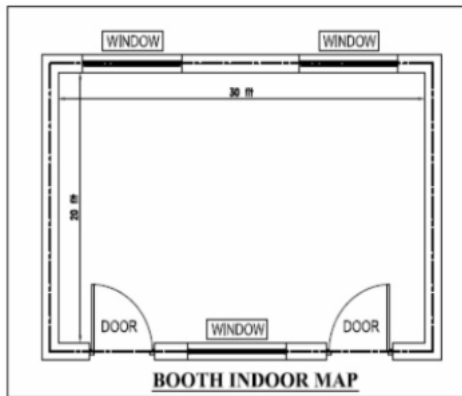

নির্বাচক নিবন্ধন আধিকারিকের স্বাক্ষর

Nazri Naksha

Google Map View

Polling Station Building Front View

Polling Station Front View

Cad View

Key MAP View

1 নাম : ইন্দিরা কোড়া স্বামীর নাম: আকাশ কোড়া বাড়ির নং : নু76 বয়স : 23 লিঙ্গ : মহিলা	RJR2670644 ফটো উপলব্ধ	2 নাম : মামনি কোড়া পিতার নাম: মরু কোড়া বাড়ির নং : N000 বয়স : 24 লিঙ্গ : মহিলা	NAZ1713858 ফটো উপলব্ধ	3 নাম : অর্জুন কোড়া পিতার নাম: রঞ্জিত কোড়া বাড়ির নং : N000 বয়স : 24 লিঙ্গ : পুরুষ	NAZ1713882 ফটো উপলব্ধ
4 নাম : অনিমা কোড়া স্বামীর নাম: অপেন কোড়া বাড়ির নং : N000 বয়স : 30 লিঙ্গ : মহিলা	NAZ1714112 ফটো উপলব্ধ	5 নাম : কারেণ কোড়া পিতার নাম: রঞ্জিত কোড়া বাড়ির নং : n000 বয়স : 27 লিঙ্গ : পুরুষ	NAZ1713940 ফটো উপলব্ধ	6 নাম : পরবীন কোড়া পিতার নাম: স্বপন কোড়া বাড়ির নং : N000 বয়স : 24 লিঙ্গ : পুরুষ	NAZ1713965 ফটো উপলব্ধ
7 নাম : প্রিয়ঙ্কা কোড়া স্বামীর নাম: সুরেশ কোড়া বাড়ির নং : n000 বয়স : 24 লিঙ্গ : মহিলা	NAZ1713932 ফটো উপলব্ধ	8 নাম : অসীমা কোড়া পিতার নাম: ভোন্দু কোড়া বাড়ির নং : N000 বয়স : 27 লিঙ্গ : মহিলা	NAZ1713973 ফটো উপলব্ধ	9 নাম : সৌভিক ঘোষ পিতার নাম: সঞ্জীব ঘোষ বাড়ির নং : N000 বয়স : 24 লিঙ্গ : পুরুষ	NAZ1713999 ফটো উপলব্ধ
10 নাম : রিয়া ঘোষ পিতার নাম: জিতেন ঘোষ বাড়ির নং : N000 বয়স : 24 লিঙ্গ : মহিলা	NAZ1713890 ফটো উপলব্ধ	11 নাম : কুম্পা ঘোষ স্বামীর নাম: দিব্যেন্দু ঘোষ বাড়ির নং : N0131 বয়স : 31 লিঙ্গ : মহিলা	NAZ1714088 ফটো উপলব্ধ	12 নাম : দেবাজ্জলী ঘোষ পিতার নাম: চণ্ডী চরণ ঘোষ বাড়ির নং : এন0109 বয়স : 21 লিঙ্গ : মহিলা	NAZ1904093 ফটো উপলব্ধ
13 নাম : কার্তিক ঘোষ পিতার নাম: পরিতোষ ঘোষ বাড়ির নং : N000 বয়স : 24 লিঙ্গ : পুরুষ	NAZ1713825 ফটো উপলব্ধ	14 নাম : ঋতুপর্ণ ঘোষ পিতার নাম: তপন ঘোষ বাড়ির নং : এন0130 বয়স : 26 লিঙ্গ : পুরুষ	NAZ1572569 ফটো উপলব্ধ	15 নাম : প্রিয়া চৌধুরী স্বামীর নাম: নিরঞ্জন চৌধুরী বাড়ির নং : এন0046 বয়স : 23 লিঙ্গ : মহিলা	NAZ1929348 ফটো উপলব্ধ
16 নাম : শুভদীপ চৌধুরী পিতার নাম: উৎপল কুমার চৌধুরী বাড়ির নং : N000 বয়স : 24 লিঙ্গ : পুরুষ	NAZ1713874 ফটো উপলব্ধ	17 নাম : মনোজ টুডু পিতার নাম: পাণ্ডে টুডু বাড়ির নং : এন21 বয়স : 28 লিঙ্গ : পুরুষ	NAZ1621333 ফটো উপলব্ধ	18 নাম : অশোক টুডু পিতার নাম: নুনোরাম টুডু বাড়ির নং : এন15 বয়স : 25 লিঙ্গ : পুরুষ	NAZ1623115 ফটো উপলব্ধ
19 নাম : প্রিয়ঙ্কা টুডু স্বামীর নাম: মনোজ টুডু বাড়ির নং : এন005 বয়স : 25 লিঙ্গ : মহিলা	NAZ1744846 ফটো উপলব্ধ	20 নাম : তালা টুডু পিতার নাম: গণেশ টুডু বাড়ির নং : এন0048 বয়স : 21 লিঙ্গ : পুরুষ	NAZ1915701 ফটো উপলব্ধ	21 নাম : রতমনি টুডু পিতার নাম: গণেশ টুডু বাড়ির নং : এন0142 বয়স : 25 লিঙ্গ : মহিলা	NAZ1622760 ফটো উপলব্ধ
22 নাম : হেমন্তি টুডু স্বামীর নাম: লক্ষীশ্বর টুডু বাড়ির নং : n0007 বয়স : 37 লিঙ্গ : মহিলা	NAZ1376045 ফটো উপলব্ধ	23 নাম : মনিকা টুডু স্বামীর নাম: নুনোরাম টুডু বাড়ির নং : n0002 বয়স : 45 লিঙ্গ : মহিলা	NAZ0682575 ফটো উপলব্ধ	24 নাম : রিঙ্কু টুডু স্বামীর নাম: লখিরাম টুডু বাড়ির নং : n0014 বয়স : 31 লিঙ্গ : মহিলা	NAZ1435148 ফটো উপলব্ধ
25 নাম : লখিরাম টুডু পিতার নাম: হোটসান টুডু বাড়ির নং : n0014 বয়স : 37 লিঙ্গ : পুরুষ	NAZ0682567 ফটো উপলব্ধ	26 নাম : রেবি টুডু পিতার নাম: হোট সোম টুডু বাড়ির নং : n0014 বয়স : 30 লিঙ্গ : মহিলা	NAZ1189505 ফটো উপলব্ধ	27 নাম : লখি টুডু স্বামীর নাম: গণেশ টুডু বাড়ির নং : n0014 বয়স : 46 লিঙ্গ : মহিলা	NAZ1637776 ফটো উপলব্ধ
28 নাম : লখীশ্বর টুডু পিতার নাম: রবি টুডু বাড়ির নং : n0007 বয়স : 31 লিঙ্গ : পুরুষ	NAZ1085836 ফটো উপলব্ধ	29 নাম : দুলালী টুডু স্বামীর নাম: রবি টুডু বাড়ির নং : n0007 বয়স : 73 লিঙ্গ : মহিলা	GDV1137561 ফটো উপলব্ধ	30 নাম : রবি টুডু পিতার নাম: হুপনা টুডু বাড়ির নং : n0007 বয়স : 81 লিঙ্গ : পুরুষ	GDV0433862 ফটো উপলব্ধ