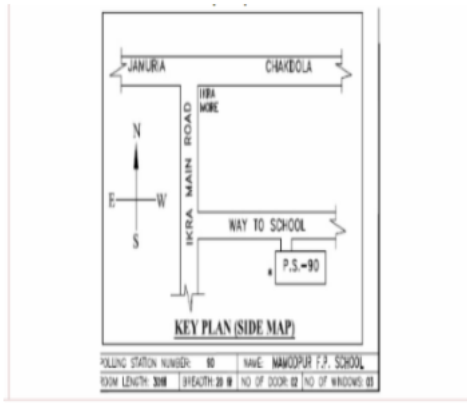

Nazri Naksha