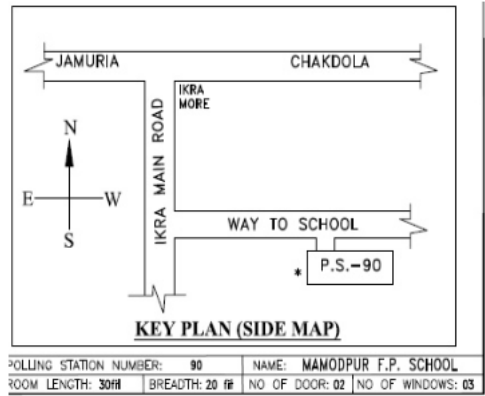

Key MAP View