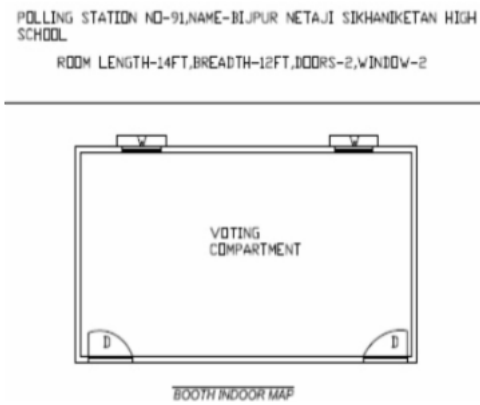

নির্বাচক নিবন্ধন আধিকারিকের স্বাক্ষর

Nazri Naksha

Google Map View

Polling Station Building Front View

Polling Station Front View

Cad View

Key MAP View

বিধানসভা নির্বাচনক্ষেত্রের নং, নাম : 279-জামুরিয়া  
ভাগ নং, নাম : 1-বীজপুর উত্তর পাড়াও রোড সাইড