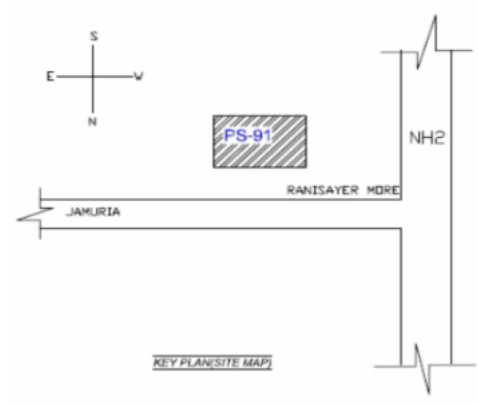

নির্বাচক নিবন্ধন আধিকারিকের স্বাক্ষর

Nazri Naksha

Google Map View

Polling Station Building Front View

Polling Station Front View

Cad View

Key MAP View

বিধানসভা নির্বাচনক্ষেত্রের নং, নাম : 279-জামুরিয়া  
ভাগ নং, নাম : 1-বীজপুর উত্তর পাড়াও রোড সাইড