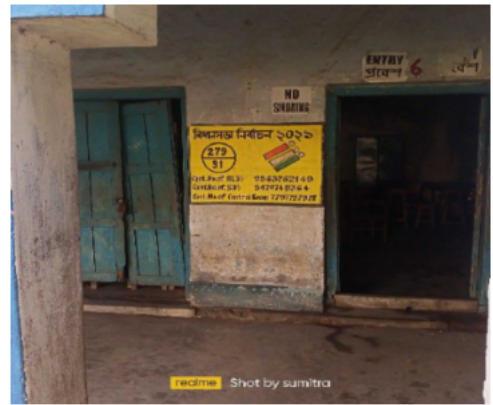

নির্বাচক নিবন্ধন আধিকারিকের স্বাক্ষর

Nazri Naksha

Google Map View

Polling Station Building Front View

Polling Station Front View

Cad View

Key MAP View

বিধানসভা নির্বাচনক্ষেত্রের নং, নাম : 279-জামুরিয়া  
ভাগ নং, নাম : 1-বীজপুর উত্তর পাড়াও রোড সাইড