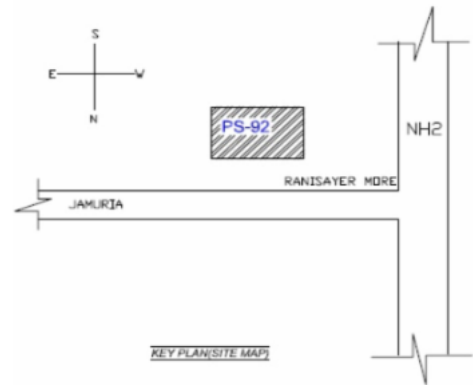

নির্বাচক নিবন্ধন আধিকারিকের স্বাক্ষর

Nazri Naksha

Google Map View

Polling Station Building Front View

Polling Station Front View

Cad View

Key MAP View

1 নাম : বাবানি বাউরি স্বামীর নাম: শ্যামল বাউরি বাড়ির নং : N0112 বয়স : 36 লিঙ্গ : মহিলা	NAZ1702562 ফটো উপলব্ধ	2 নাম : তনু গরুই পিতার নাম: বাবলু গরুই বাড়ির নং : N0121 বয়স : 24 লিঙ্গ : মহিলা	NAZ1702646 ফটো উপলব্ধ	3 নাম : গাঙ্গী মন্ডল পিতার নাম: পরেশ নাথ মন্ডল বাড়ির নং : বীজপুর বয়স : 25 লিঙ্গ : মহিলা	NAZ1702570 ফটো উপলব্ধ
4 নাম : রহিত করমকর পিতার নাম: নন্দলাল কর্মকার বাড়ির নং : বীজপুর বয়স : 26 লিঙ্গ : পুরুষ	NAZ1702331 ফটো উপলব্ধ	5 নাম : রিনা বাউরি স্বামীর নাম: জয়ন্ত বাউরি বাড়ির নং : N00124 বয়স : 24 লিঙ্গ : মহিলা	NAZ1702620 ফটো উপলব্ধ	6 নাম : প্রসাদ চক্রবর্তী পিতার নাম: রামকমল চক্রবর্তী বাড়ির নং : N0078 বয়স : 58 লিঙ্গ : পুরুষ	NAZ1702687 ফটো উপলব্ধ
7 নাম : সুধা কর্মকার স্বামীর নাম: ডমন কর্মকার বাড়ির নং : n0001 বয়স : 75 লিঙ্গ : মহিলা	WB/38/262/369065 ফটো উপলব্ধ	8 নাম : নন্দলাল কর্মকার পিতার নাম: ডমন কর্মকার বাড়ির নং : n0001 বয়স : 60 লিঙ্গ : পুরুষ	WB/38/262/369476 ফটো উপলব্ধ	9 নাম : বেবী কর্মকার স্বামীর নাম: নন্দলাল কর্মকার বাড়ির নং : n0001 বয়স : 55 লিঙ্গ : মহিলা	WB/38/262/369539 ফটো উপলব্ধ
10 নাম : গৌরী কর্মকার পিতার নাম: ডমন কর্মকার বাড়ির নং : n0001 বয়স : 47 লিঙ্গ : মহিলা	NAZ0683771 ফটো উপলব্ধ	11 নাম : চন্দনা গরুই স্বামীর নাম: তরুন গরুই বাড়ির নং : n0001 বয়স : 43 লিঙ্গ : মহিলা	NAZ1376870 ফটো উপলব্ধ	12 নাম : পাপিয়া গরুই স্বামীর নাম: শ্যামল গরুই বাড়ির নং : n0003 বয়স : 29 লিঙ্গ : মহিলা	NAZ1293133 ফটো উপলব্ধ
13 নাম : লক্ষ্মী গরুই স্বামীর নাম: সুবল গরুই বাড়ির নং : n0016 বয়স : 56 লিঙ্গ : মহিলা	WB/38/262/369375 ফটো উপলব্ধ	14 নাম : সুন্দরা গরুই স্বামীর নাম: নারায়ণ গরুই বাড়ির নং : n0004 বয়স : 68 লিঙ্গ : মহিলা	WB/38/262/369329 ফটো উপলব্ধ	15 নাম : করুণাময় গরুই পিতার নাম: নারায়ণ গরুই বাড়ির নং : n0004 বয়স : 36 লিঙ্গ : পুরুষ	GDV3100500 ফটো উপলব্ধ
16 নাম : সরস্বতী গরুই স্বামীর নাম: মিহির গরুই বাড়ির নং : n0011 বয়স : 48 লিঙ্গ : মহিলা	GDV2611044 ফটো উপলব্ধ	17 নাম : অনন্ত গরুই পিতার নাম: মিহির গরুই বাড়ির নং : n0011 বয়স : 38 লিঙ্গ : পুরুষ	GDV2940062 ফটো উপলব্ধ	18 নাম : সন্তোষ গরুই পিতার নাম: মিহির গরুই বাড়ির নং : n0011 বয়স : 35 লিঙ্গ : পুরুষ	NAZ0796649 ফটো উপলব্ধ
19 নাম : তপন গরুই পিতার নাম: মাগারাম গরুই বাড়ির নং : n0013 বয়স : 39 লিঙ্গ : পুরুষ	GDV3045689 ফটো উপলব্ধ	20 নাম : মায়ী রানী গরুই স্বামীর নাম: মাগারাম গরুই বাড়ির নং : n0023 বয়স : 65 লিঙ্গ : মহিলা	WB/38/262/369211 ফটো উপলব্ধ	21 নাম : অমিয় গরুই পিতার নাম: লক্ষ্মণ গরুই বাড়ির নং : n0052 বয়স : 53 লিঙ্গ : পুরুষ	WB/38/262/369133 ফটো উপলব্ধ
22 নাম : দুর্গা গরুই স্বামীর নাম: অমিয় গরুই বাড়ির নং : n0052 বয়স : 42 লিঙ্গ : মহিলা	GDV2611036 ফটো উপলব্ধ	23 নাম : প্রসেনজিৎ গরুই পিতার নাম: রাস বিহারী গরুই বাড়ির নং : n0164 বয়স : 29 লিঙ্গ : পুরুষ	NAZ1293141 ফটো উপলব্ধ	24 নাম : মমতা গরুই অন্যান্য: মাগারাম গরুই বাড়ির নং : n0016 বয়স : 52 লিঙ্গ : মহিলা	GDV1139674 ফটো উপলব্ধ
25 নাম : মনসা গরুই স্বামীর নাম: গুরুপদ গরুই বাড়ির নং : n0018 বয়স : 84 লিঙ্গ : মহিলা	WB/38/262/369494 ফটো উপলব্ধ	26 নাম : আনন্দ গরুই পিতার নাম: গুরুপদ গরুই বাড়ির নং : n0018 বয়স : 50 লিঙ্গ : পুরুষ	WB/38/262/369019 ফটো উপলব্ধ	27 নাম : সোনালী গরুই স্বামীর নাম: আনন্দ গরুই বাড়ির নং : n0018 বয়স : 37 লিঙ্গ : মহিলা	NAZ1293067 ফটো উপলব্ধ
28 নাম : সুকুমার গরুই পিতার নাম: গোবিন্দন গরুই বাড়ির নং : n0019 বয়স : 60 লিঙ্গ : পুরুষ	WB/38/262/369239 ফটো উপলব্ধ	29 নাম : ফুলমনি গরুই স্বামীর নাম: সুকুমার গরুই বাড়ির নং : n0019 বয়স : 55 লিঙ্গ : মহিলা	WB/38/262/369365 ফটো উপলব্ধ	30 নাম : সুরজিত গরুই পিতার নাম: সুকুমার গরুই বাড়ির নং : n0019 বয়স : 35 লিঙ্গ : পুরুষ	NAZ0683680 ফটো উপলব্ধ