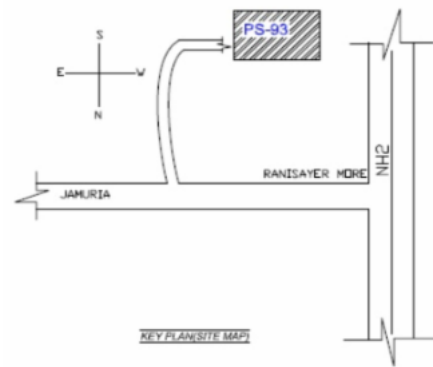

নির্বাচক নিবন্ধন আধিকারিকের স্বাক্ষর

Nazri Naksha

Google Map View

Polling Station Building Front View

Polling Station Front View

Cad View

Key MAP View

1 নাম : নীলম দেবী স্বামীর নাম : নবীন মহরা বাড়ির নং : n0221 বয়স : 44 লিঙ্গ : মহিলা	NAZ0903971 ফটো উপলব্ধ	2 নাম : সঞ্জয় প্রসাদ পিতার নাম : শিবনন্দন প্রসাদ বাড়ির নং : n0082 বয়স : 43 লিঙ্গ : পুরুষ	MCB1988609 ফটো উপলব্ধ	3 নাম : নুরজাহান খাতুন স্বামীর নাম : হাজির খান বাড়ির নং : n0245 বয়স : 49 লিঙ্গ : মহিলা	NAZ1191063 ফটো উপলব্ধ
4 নাম : লক্ষন বিন মায়ের নাম : কুমারী দেবী বাড়ির নং : n0208 বয়স : 32 লিঙ্গ : পুরুষ	NAZ1191188 ফটো উপলব্ধ	5 নাম : রামলক্ষন বীন মায়ের নাম : সুকুমারী দেবী বাড়ির নং : n0208 বয়স : 35 লিঙ্গ : পুরুষ	NAZ0797498 ফটো উপলব্ধ	6 নাম : কলিম উদ্দিন আনসারী পিতার নাম : নিজামুদ্দিন মিয়া বাড়ির নং : এন0019 বয়স : 55 লিঙ্গ : পুরুষ	GDV2616860 ফটো উপলব্ধ
7 নাম : রাহুল হরিজন পিতার নাম : জয়প্রকাশ হরিজন বাড়ির নং : n0192 বয়স : 29 লিঙ্গ : পুরুষ	NAZ1331560 ফটো উপলব্ধ	8 নাম : নজবুন্নিসা স্বামীর নাম : ইরসাদ আলি বাড়ির নং : n0191 বয়স : 54 লিঙ্গ : মহিলা	GDV2940120 ফটো উপলব্ধ	9 নাম : শাহনাজ খাতুন স্বামীর নাম : কাশিমুদ্দিন আনসারী বাড়ির নং : বি/7/2 বয়স : 46 লিঙ্গ : মহিলা	GDV2616852 ফটো উপলব্ধ
10 নাম : বিভা ভারতি স্বামীর নাম : সুরেন্দর হরিজন বাড়ির নং : n0174 বয়স : 48 লিঙ্গ : মহিলা	NAZ1255496 ফটো উপলব্ধ	11 নাম : যোগীন্দ্র হরিজন মায়ের নাম : ফুদানি হরিজন বাড়ির নং : n0174 বয়স : 38 লিঙ্গ : পুরুষ	NAZ1086941 ফটো উপলব্ধ	12 নাম : সাধনা দেবী স্বামীর নাম : প্রেমচন্দ্র জসয়াল বাড়ির নং : n0079 বয়স : 51 লিঙ্গ : মহিলা	NAZ0684217 ফটো উপলব্ধ
13 নাম : কমলেশ প্রসাদ পিতার নাম : কালু প্রসাদ বাড়ির নং : n0235 বয়স : 42 লিঙ্গ : পুরুষ	NAZ0904144 ফটো উপলব্ধ	14 নাম : কুমারী দেবী স্বামীর নাম : মৃত দেবীচরণ হরিজন বাড়ির নং : n0235 বয়স : 52 লিঙ্গ : মহিলা	NAZ0998146 ফটো উপলব্ধ	15 নাম : সঞ্জু দেবী স্বামীর নাম : শ্যামদেও রানা বাড়ির নং : n0052 বয়স : 54 লিঙ্গ : মহিলা	GDV3045838 ফটো উপলব্ধ
16 নাম : আবুসাদ আলি সিদ্দিক পিতার নাম : ইরশাদ আলি সিদ্দিক বাড়ির নং : 000 বয়স : 35 লিঙ্গ : পুরুষ	NAZ0684480 ফটো উপলব্ধ	17 নাম : কাজল কুমারী স্বামীর নাম : রাহুল হরিজন বাড়ির নং : এন0192 বয়স : 26 লিঙ্গ : মহিলা	NAZ1621556 ফটো উপলব্ধ	18 নাম : মোহাম্মদ আলি সিদ্দিকী মায়ের নাম : নজুন নিশা বাড়ির নং : এ/12/46 বয়স : 24 লিঙ্গ : পুরুষ	NAZ1829803 ফটো উপলব্ধ
19 নাম : মহম্মদ মোকারাম আনসারি পিতার নাম : কলিমুদ্দিন আনসারি বাড়ির নং : এন0199 বয়স : 24 লিঙ্গ : পুরুষ	NAZ1855790 ফটো উপলব্ধ	20 নাম : সুমইয়া খাতুন মায়ের নাম : নজুল ভট্টাচার্য বাড়ির নং : এন0191 বয়স : 28 লিঙ্গ : মহিলা	NAZ1854330 ফটো উপলব্ধ	21 নাম : মহম্মদ মজিব আনসারি পিতার নাম : কলিমুদ্দিন আনসারি বাড়ির নং : এন0199 বয়স : 22 লিঙ্গ : পুরুষ	NAZ1847060 ফটো উপলব্ধ
22 নাম : সঞ্জীত প্রসাদ পিতার নাম : সঞ্জয় প্রসাদ বাড়ির নং : নর্থ সীর্সোল কোলিএরী বয়স : 20 লিঙ্গ : পুরুষ	NAZ1956325 ফটো উপলব্ধ	23 নাম : প্রিয়ান্বিতা কুমারী পিতার নাম : জয় প্রকাশ হরিজন বাড়ির নং : হস/39/408 বয়স : 27 লিঙ্গ : মহিলা	NAZ1606276 ফটো উপলব্ধ	24 নাম : সাহেব কর্মকার পিতার নাম : যাদব কর্মকার বাড়ির নং : N0111 বয়স : 25 লিঙ্গ : পুরুষ	NAZ1571850 ফটো উপলব্ধ
25 নাম : সুমিত্রা কর্মকার পিতার নাম : মাধব কর্মকার বাড়ির নং : n0111 বয়স : 34 লিঙ্গ : মহিলা	NAZ0903922 ফটো উপলব্ধ	26 নাম : অনুপ কর্মকার পিতার নাম : মাধব চন্দ্র কর্মকার বাড়ির নং : n0111 বয়স : 37 লিঙ্গ : পুরুষ	GDV3100542 ফটো উপলব্ধ	27 নাম : পুষ্প কর্মকার স্বামীর নাম : প্রভাত কর্মকার বাড়ির নং : n0111 বয়স : 61 লিঙ্গ : মহিলা	WB/38/262/372200 ফটো উপলব্ধ
28 নাম : প্রভাত কর্মকার পিতার নাম : পরমেশ্বর কর্মকার বাড়ির নং : n0111 বয়স : 66 লিঙ্গ : পুরুষ	WB/38/262/372068 ফটো উপলব্ধ	29 নাম : জয়ন্তী কর্মকার স্বামীর নাম : মাধবচন্দ্র কর্মকার বাড়ির নং : 10 বয়স : 61 লিঙ্গ : মহিলা	GDV1145366 ফটো উপলব্ধ	30 নাম : রুনা কর্মকার স্বামীর নাম : যাদব কর্মকার বাড়ির নং : n0111 বয়স : 53 লিঙ্গ : মহিলা	GDV1523786 ফটো উপলব্ধ