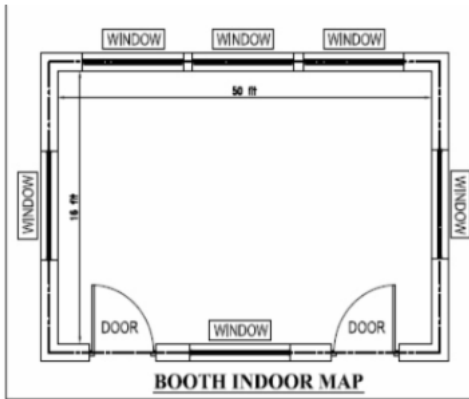

নির্বাচক নিবন্ধন আধিকারিকের স্বাক্ষর

Nazri Naksha

Google Map View

Polling Station Building Front View

Polling Station Front View

Cad View

Key MAP View

1 নাম : বিজয় চৌধুরী পিতার নাম: সঞ্জিত চৌধুরী বাড়ির নং : এন0010 বয়স : 25 লিঙ্গ : পুরুষ	NAZ1738012 ফটো উপলব্ধ	2 নাম : বিবেক চৌধুরী পিতার নাম: সঞ্জীত চৌধুরী বাড়ির নং : এন0010 বয়স : 27 লিঙ্গ : পুরুষ	NAZ1607704 ফটো উপলব্ধ	3 নাম : আকাশ বাউরী পিতার নাম: মানস বাউরী বাড়ির নং : n0004 বয়স : 24 লিঙ্গ : পুরুষ	NAZ1714450 ফটো উপলব্ধ
4 নাম : আকাশ চৌধুরী পিতার নাম: ফকির চৌধুরী বাড়ির নং : এন0006 বয়স : 24 লিঙ্গ : পুরুষ	NAZ1738285 ফটো উপলব্ধ	5 নাম : মামনি বাউরী স্বামীর নাম: সুদীপ বাউরী বাড়ির নং : এন0006 বয়স : 23 লিঙ্গ : মহিলা	NAZ1875186 ফটো উপলব্ধ	6 নাম : দীপা চৌধুরী পিতার নাম: মনজীত চৌধুরী বাড়ির নং : এন0010 বয়স : 21 লিঙ্গ : মহিলা	NAZ1924430 ফটো উপলব্ধ
7 নাম : রীনা চৌধুরী স্বামীর নাম: সৌরভ চৌধুরী বাড়ির নং : 01 বয়স : 48 লিঙ্গ : মহিলা	NAZ1473495 ফটো উপলব্ধ	8 নাম : কর্ণ চৌধুরী পিতার নাম: মোহিত চৌধুরী বাড়ির নং : n0204 বয়স : 26 লিঙ্গ : পুরুষ	NAZ1520394 ফটো উপলব্ধ	9 নাম : সংগীতা বাউরী স্বামীর নাম: চন্দন বাউরী বাড়ির নং : এন0006 বয়স : 26 লিঙ্গ : মহিলা	NAZ1578145 ফটো উপলব্ধ
10 নাম : দিপা বাউরী স্বামীর নাম: লালটু বাউরী বাড়ির নং : n0001 বয়স : 35 লিঙ্গ : মহিলা	NAZ1377860 ফটো উপলব্ধ	11 নাম : সোনি চৌধুরী স্বামীর নাম: শৈলেন্দ্র কুমার চৌধুরী বাড়ির নং : n0001 বয়স : 33 লিঙ্গ : মহিলা	NAZ1377837 ফটো উপলব্ধ	12 নাম : অজয় চৌধুরী পিতার নাম: মহেশ চৌধুরী বাড়ির নং : এন0004 বয়স : 25 লিঙ্গ : পুরুষ	NAZ1605963 ফটো উপলব্ধ
13 নাম : স্বরূপ চৌধুরী পিতার নাম: রাজু চৌধুরী বাড়ির নং : এন0006 বয়স : 31 লিঙ্গ : পুরুষ	NAZ1606722 ফটো উপলব্ধ	14 নাম : মনেশ বাউরী পিতার নাম: ভূষণ বাউরী বাড়ির নং : n0004 বয়স : 53 লিঙ্গ : পুরুষ	GDV0421388 ফটো উপলব্ধ	15 নাম : গনেশ বাউরী পিতার নাম: ভূষণ বাউরী বাড়ির নং : n0004 বয়স : 50 লিঙ্গ : পুরুষ	GDV0421396 ফটো উপলব্ধ
16 নাম : মহেশ চৌধুরী পিতার নাম: কালীচরণ চৌধুরী বাড়ির নং : n0004 বয়স : 57 লিঙ্গ : পুরুষ	GDV0421412 ফটো উপলব্ধ	17 নাম : মিত্তা চৌধুরী স্বামীর নাম: মহেশ চৌধুরী বাড়ির নং : n0004 বয়স : 53 লিঙ্গ : মহিলা	GDV0421420 ফটো উপলব্ধ	18 নাম : বিশ্বনাথ প্রসাদ চৌধুরী পিতার নাম: প্রভুরাম চৌধুরী বাড়ির নং : n0001 বয়স : 75 লিঙ্গ : পুরুষ	NAZ0906271 ফটো উপলব্ধ
19 নাম : সৌরভ চৌধুরী পিতার নাম: বিশ্বনাথ প্রসাদ চৌধুরী বাড়ির নং : n0001 বয়স : 43 লিঙ্গ : পুরুষ	GDV3046455 ফটো উপলব্ধ	20 নাম : কৌশিলা চৌধুরী স্বামীর নাম: বিশ্বনাথ চৌধুরী বাড়ির নং : n0001 বয়স : 66 লিঙ্গ : মহিলা	GDV1145903 ফটো উপলব্ধ	21 নাম : শৈলেন্দ্র কুমার চৌধুরী পিতার নাম: বিশ্বনাথ চৌধুরী বাড়ির নং : n0001 বয়স : 36 লিঙ্গ : পুরুষ	GDV2224194 ফটো উপলব্ধ
22 নাম : রাজু চৌধুরী পিতার নাম: বলরাম চৌধুরী বাড়ির নং : n0006 বয়স : 56 লিঙ্গ : পুরুষ	GDV0421313 ফটো উপলব্ধ	23 নাম : রানী চৌধুরী স্বামীর নাম: রাজু চৌধুরী বাড়ির নং : n0006 বয়স : 51 লিঙ্গ : মহিলা	GDV0421321 ফটো উপলব্ধ	24 নাম : ফকির চৌধুরী পিতার নাম: বলরাম চৌধুরী বাড়ির নং : n0006 বয়স : 53 লিঙ্গ : পুরুষ	GDV0421339 ফটো উপলব্ধ
25 নাম : সবিতা চৌধুরী স্বামীর নাম: ফকির চৌধুরী বাড়ির নং : n0006 বয়স : 45 লিঙ্গ : মহিলা	GDV2945988 ফটো উপলব্ধ	26 নাম : চন্দন বাউরী পিতার নাম: ধীরেন বাউরী বাড়ির নং : n0006 বয়স : 39 লিঙ্গ : পুরুষ	GDV2946499 ফটো উপলব্ধ	27 নাম : সুদীপ বাউরী পিতার নাম: সুদন বাউরী বাড়ির নং : n0006 বয়স : 33 লিঙ্গ : পুরুষ	NAZ0998856 ফটো উপলব্ধ
28 নাম : হরিচরণ চৌধুরী পিতার নাম: রামধনী চৌধুরী বাড়ির নং : n0008 বয়স : 59 লিঙ্গ : পুরুষ	GDV1145549 ফটো উপলব্ধ	29 নাম : কৌশিলা চৌধুরী স্বামীর নাম: হরিচরণ চৌধুরী বাড়ির নং : n0008 বয়স : 56 লিঙ্গ : মহিলা	GDV0421354 ফটো উপলব্ধ	30 নাম : মনোজ চৌধুরী পিতার নাম: হরিচরণ চৌধুরী বাড়ির নং : n0008 বয়স : 42 লিঙ্গ : পুরুষ	GDV2224228 ফটো উপলব্ধ