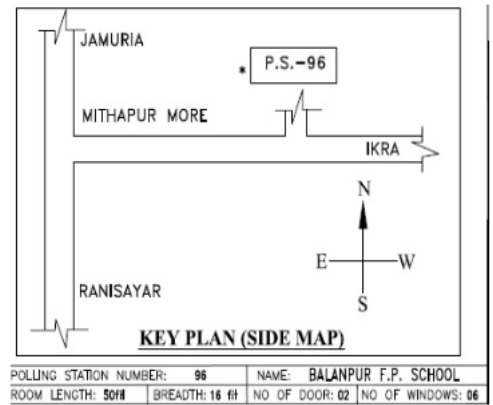

নির্বাচক নিবন্ধন আধিকারিকের স্বাক্ষর

Nazri Naksha

Google Map View

Polling Station Building Front View

Polling Station Front View

Cad View

Key MAP View

1 নাম : বিজয় চৌধুরী পিতার নাম: সঞ্জিত চৌধুরী বাড়ির নং : এন0010 বয়স : 25 লিঙ্গ : পুরুষ	NAZ1738012 ফটো উপলব্ধ	2 নাম : বিবেক চৌধুরী পিতার নাম: সঞ্জীত চৌধুরী বাড়ির নং : এন0010 বয়স : 27 লিঙ্গ : পুরুষ	NAZ1607704 ফটো উপলব্ধ	3 নাম : আকাশ বাউরী পিতার নাম: মানস বাউরী বাড়ির নং : n0004 বয়স : 24 লিঙ্গ : পুরুষ	NAZ1714450 ফটো উপলব্ধ
4 নাম : আকাশ চৌধুরী পিতার নাম: ফকির চৌধুরী বাড়ির নং : এন0006 বয়স : 24 লিঙ্গ : পুরুষ	NAZ1738285 ফটো উপলব্ধ	5 নাম : মামনি বাউরী স্বামীর নাম: সুদীপ বাউরী বাড়ির নং : এন0006 বয়স : 23 লিঙ্গ : মহিলা	NAZ1875186 ফটো উপলব্ধ	6 নাম : দীপা চৌধুরী পিতার নাম: মনজীত চৌধুরী বাড়ির নং : এন0010 বয়স : 21 লিঙ্গ : মহিলা	NAZ1924430 ফটো উপলব্ধ
7 নাম : রীনা চৌধুরী স্বামীর নাম: সৌরভ চৌধুরী বাড়ির নং : 01 বয়স : 48 লিঙ্গ : মহিলা	NAZ1473495 ফটো উপলব্ধ	8 নাম : কর্ণ চৌধুরী পিতার নাম: মোহিত চৌধুরী বাড়ির নং : n0204 বয়স : 26 লিঙ্গ : পুরুষ	NAZ1520394 ফটো উপলব্ধ	9 নাম : সংগীতা বাউরী স্বামীর নাম: চন্দন বাউরী বাড়ির নং : এন0006 বয়স : 26 লিঙ্গ : মহিলা	NAZ1578145 ফটো উপলব্ধ
10 নাম : দিপা বাউরী স্বামীর নাম: লালটু বাউরী বাড়ির নং : n0001 বয়স : 35 লিঙ্গ : মহিলা	NAZ1377860 ফটো উপলব্ধ	11 নাম : সোনি চৌধুরী স্বামীর নাম: শৈলেন্দ্র কুমার চৌধুরী বাড়ির নং : n0001 বয়স : 33 লিঙ্গ : মহিলা	NAZ1377837 ফটো উপলব্ধ	12 নাম : অজয় চৌধুরী পিতার নাম: মহেশ চৌধুরী বাড়ির নং : এন0004 বয়স : 25 লিঙ্গ : পুরুষ	NAZ1605963 ফটো উপলব্ধ
13 নাম : স্বরূপ চৌধুরী পিতার নাম: রাজু চৌধুরী বাড়ির নং : এন0006 বয়স : 31 লিঙ্গ : পুরুষ	NAZ1606722 ফটো উপলব্ধ	14 নাম : মনেশ বাউরী পিতার নাম: ভূষণ বাউরী বাড়ির নং : n0004 বয়স : 53 লিঙ্গ : পুরুষ	GDV0421388 ফটো উপলব্ধ	15 নাম : গনেশ বাউরী পিতার নাম: ভূষণ বাউরী বাড়ির নং : n0004 বয়স : 50 লিঙ্গ : পুরুষ	GDV0421396 ফটো উপলব্ধ
16 নাম : মহেশ চৌধুরী পিতার নাম: কালীচরণ চৌধুরী বাড়ির নং : n0004 বয়স : 57 লিঙ্গ : পুরুষ	GDV0421412 ফটো উপলব্ধ	17 নাম : মিত্তা চৌধুরী স্বামীর নাম: মহেশ চৌধুরী বাড়ির নং : n0004 বয়স : 53 লিঙ্গ : মহিলা	GDV0421420 ফটো উপলব্ধ	18 নাম : বিশ্বনাথ প্রসাদ চৌধুরী পিতার নাম: প্রভুরাম চৌধুরী বাড়ির নং : n0001 বয়স : 75 লিঙ্গ : পুরুষ	NAZ0906271 ফটো উপলব্ধ
19 নাম : সৌরভ চৌধুরী পিতার নাম: বিশ্বনাথ প্রসাদ চৌধুরী বাড়ির নং : n0001 বয়স : 43 লিঙ্গ : পুরুষ	GDV3046455 ফটো উপলব্ধ	20 নাম : কৌশিলা চৌধুরী স্বামীর নাম: বিশ্বনাথ চৌধুরী বাড়ির নং : n0001 বয়স : 66 লিঙ্গ : মহিলা	GDV1145903 ফটো উপলব্ধ	21 নাম : শৈলেন্দ্র কুমার চৌধুরী পিতার নাম: বিশ্বনাথ চৌধুরী বাড়ির নং : n0001 বয়স : 36 লিঙ্গ : পুরুষ	GDV2224194 ফটো উপলব্ধ
22 নাম : রাজু চৌধুরী পিতার নাম: বলরাম চৌধুরী বাড়ির নং : n0006 বয়স : 56 লিঙ্গ : পুরুষ	GDV0421313 ফটো উপলব্ধ	23 নাম : রানী চৌধুরী স্বামীর নাম: রাজু চৌধুরী বাড়ির নং : n0006 বয়স : 51 লিঙ্গ : মহিলা	GDV0421321 ফটো উপলব্ধ	24 নাম : ফকির চৌধুরী পিতার নাম: বলরাম চৌধুরী বাড়ির নং : n0006 বয়স : 53 লিঙ্গ : পুরুষ	GDV0421339 ফটো উপলব্ধ
25 নাম : সবিতা চৌধুরী স্বামীর নাম: ফকির চৌধুরী বাড়ির নং : n0006 বয়স : 45 লিঙ্গ : মহিলা	GDV2945988 ফটো উপলব্ধ	26 নাম : চন্দন বাউরী পিতার নাম: ধীরেন বাউরী বাড়ির নং : n0006 বয়স : 39 লিঙ্গ : পুরুষ	GDV2946499 ফটো উপলব্ধ	27 নাম : সুদীপ বাউরী পিতার নাম: সুদন বাউরী বাড়ির নং : n0006 বয়স : 33 লিঙ্গ : পুরুষ	NAZ0998856 ফটো উপলব্ধ
28 নাম : হরিচরণ চৌধুরী পিতার নাম: রামধনী চৌধুরী বাড়ির নং : n0008 বয়স : 59 লিঙ্গ : পুরুষ	GDV1145549 ফটো উপলব্ধ	29 নাম : কৌশিলা চৌধুরী স্বামীর নাম: হরিচরণ চৌধুরী বাড়ির নং : n0008 বয়স : 56 লিঙ্গ : মহিলা	GDV0421354 ফটো উপলব্ধ	30 নাম : মনোজ চৌধুরী পিতার নাম: হরিচরণ চৌধুরী বাড়ির নং : n0008 বয়স : 42 লিঙ্গ : পুরুষ	GDV2224228 ফটো উপলব্ধ