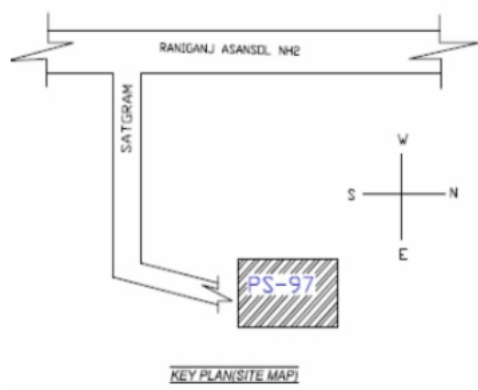

নির্বাচক নিবন্ধন আধিকারিকের স্বাক্ষর

Nazri Naksha

Google Map View

Polling Station Building Front View

Polling Station Front View

Cad View

Key MAP View

1 নাম : শান্তনু ভট্টাচার্য্য পিতার নাম: সুনীল কুমার ভট্টাচার্য্য বাড়ির নং : n0148 বয়স : 45 লিঙ্গ : পুরুষ	NAZ1588706 ফটো উপলব্ধ	2 নাম : রাম ভট্টাচার্য্য পিতার নাম: সুনীল ভট্টাচার্য্য বাড়ির নং : n0149 বয়স : 41 লিঙ্গ : পুরুষ	NAZ1588714 ফটো উপলব্ধ	3 নাম : দীপক কুমার মাহাতো পিতার নাম: হরিনা কুমার মাহাতো বাড়ির নং : n0150 বয়স : 26 লিঙ্গ : পুরুষ	NAZ1588722 ফটো উপলব্ধ
4 নাম : চন্দন কুমার মাহাতো পিতার নাম: মহেশ্বর মাহাতো বাড়ির নং : N0078 বয়স : 25 লিঙ্গ : পুরুষ	NAZ1703768 ফটো উপলব্ধ	5 নাম : সোমনাথ মাঝী পিতার নাম: বাদল মাঝী বাড়ির নং : সেন্ট্রাল সতগরাম বয়স : 24 লিঙ্গ : পুরুষ	NAZ1897750 ফটো উপলব্ধ	6 নাম : বিথিকা অধিকারী স্বামীর নাম: মনোজিত অধিকারি বাড়ির নং : n0001 বয়স : 31 লিঙ্গ : মহিলা	NAZ1473743 ফটো উপলব্ধ
7 নাম : সীমা অধিকারী স্বামীর নাম: সূর্যশেখর অধিকারী বাড়ির নং : n0029 বয়স : 36 লিঙ্গ : মহিলা	NAZ0798835 ফটো উপলব্ধ	8 নাম : বানী অধিকারী স্বামীর নাম: শরদিন্দু অধিকারী বাড়ির নং : সংগ্রাম বয়স : 52 লিঙ্গ : মহিলা	GDV2594695 ফটো উপলব্ধ	9 নাম : সন্নাট অধিকারী পিতার নাম: সমীর কুমার অধিকারী বাড়ির নং : n0013 বয়স : 31 লিঙ্গ : পুরুষ	NAZ1088038 ফটো উপলব্ধ
10 নাম : পিন্টু পাণ্ডে পিতার নাম: সৈলেন্দ্র পাণ্ডে বাড়ির নং : এন009 বয়স : 27 লিঙ্গ : পুরুষ	NAZ1940808 ফটো উপলব্ধ	11 নাম : রিমি দে স্বামীর নাম: অরিন্দম দে বাড়ির নং : এন099 বয়স : 37 লিঙ্গ : মহিলা	NAZ0798827 ফটো উপলব্ধ	12 নাম : মিলন অধিকারী পিতার নাম: নটবর অধিকারী বাড়ির নং : n0015 বয়স : 42 লিঙ্গ : পুরুষ	GDV1685205 ফটো উপলব্ধ
13 নাম : প্রহ্লাদ অধিকারী পিতার নাম: নেপাল অধিকারী বাড়ির নং : এন0020 বয়স : 37 লিঙ্গ : পুরুষ	NAZ1881648 ফটো উপলব্ধ	14 নাম : রীতা অধিকারী স্বামীর নাম: বাবু অধিকারী বাড়ির নং : n0017 বয়স : 53 লিঙ্গ : মহিলা	NAZ1833326 ফটো উপলব্ধ	15 নাম : রিয়া অধিকারী স্বামীর নাম: সুরজিত অধিকারী বাড়ির নং : এন00009 বয়স : 26 লিঙ্গ : মহিলা	NAZ1849876 ফটো উপলব্ধ
16 নাম : আর্ষশ্রী অধিকারী পিতার নাম: সব্যসাচী অধিকারী বাড়ির নং : এন003 বয়স : 22 লিঙ্গ : পুরুষ	NAZ1855055 ফটো উপলব্ধ	17 নাম : স্বপন মাজি পিতার নাম: শম্ভুনাথ মাজি বাড়ির নং : এন0023 বয়স : 56 লিঙ্গ : পুরুষ	WB/38/262/372192 ফটো উপলব্ধ	18 নাম : সৌম্যক অধিকারী পিতার নাম: নারায়ণ অধিকারী বাড়ির নং : N0017 বয়স : 25 লিঙ্গ : পুরুষ	NAZ1620400 ফটো উপলব্ধ
19 নাম : বিপ্রজীত অধিকারী পিতার নাম: বীরেন অধিকারী বাড়ির নং : N0009 বয়স : 24 লিঙ্গ : পুরুষ	NAZ1703578 ফটো উপলব্ধ	20 নাম : ত্রিপর্না অধিকারী পিতার নাম: মুকুল অধিকারী বাড়ির নং : এন0011 বয়স : 23 লিঙ্গ : মহিলা	NAZ1741636 ফটো উপলব্ধ	21 নাম : মামনি অধিকারী স্বামীর নাম: মনোজ অধিকারী বাড়ির নং : এন0007 বয়স : 30 লিঙ্গ : মহিলা	NAZ1741776 ফটো উপলব্ধ
22 নাম : মালতী অধিকারী স্বামীর নাম: জগবন্ধু অধিকারী বাড়ির নং : n0003 বয়স : 66 লিঙ্গ : মহিলা	GDV0381327 ফটো উপলব্ধ	23 নাম : মানস অধিকারী পিতার নাম: ধনঞ্জয় অধিকারী বাড়ির নং : n0007 বয়স : 45 লিঙ্গ : পুরুষ	GDV1685213 ফটো উপলব্ধ	24 নাম : দীপাণিতা অধিকারী স্বামীর নাম: জয় নারায়ণ অধিকারী বাড়ির নং : n0008 বয়স : 38 লিঙ্গ : মহিলা	GDV3098811 ফটো উপলব্ধ
25 নাম : নয়ন অধিকারী পিতার নাম: কালিদাস অধিকারী বাড়ির নং : N0010 বয়স : 24 লিঙ্গ : পুরুষ	NAZ1703529 ফটো উপলব্ধ	26 নাম : শান্তনু অধিকারী পিতার নাম: সেবাদাস অধিকারী বাড়ির নং : n0002 বয়স : 49 লিঙ্গ : পুরুষ	GDV0381707 ফটো উপলব্ধ	27 নাম : শিপ্রা অধিকারী স্বামীর নাম: শান্তনু অধিকারী বাড়ির নং : n0002 বয়স : 33 লিঙ্গ : মহিলা	NAZ1193010 ফটো উপলব্ধ
28 নাম : কুহেলী অধিকারী স্বামীর নাম: প্রসেনজিত অধিকারী বাড়ির নং : 009 বয়স : 31 লিঙ্গ : মহিলা	NAZ1585967 ফটো উপলব্ধ	29 নাম : শকুন্তলা বাউরী স্বামীর নাম: উৎপল বাউরী বাড়ির নং : এন0029 বয়স : 25 লিঙ্গ : মহিলা	NAZ1613983 ফটো উপলব্ধ	30 নাম : নন্দিতা অধিকারী স্বামীর নাম: নিরুপম অধিকারী বাড়ির নং : n0017 বয়স : 30 লিঙ্গ : মহিলা	NAZ1378215 ফটো উপলব্ধ