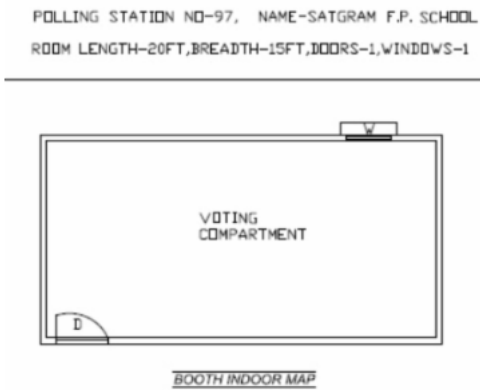

নির্বাচক নিবন্ধন আধিকারিকের স্বাক্ষর

Nazri Naksha

Google Map View

Polling Station Building Front View

Polling Station Front View

Cad View

Key MAP View

1 নাম : শান্তনু ভট্টাচার্য্য পিতার নাম: সুনীল কুমার ভট্টাচার্য্য বাড়ির নং : n0148 বয়স : 45 লিঙ্গ : পুরুষ	NAZ1588706 ফটো উপলব্ধ	2 নাম : রাম ভট্টাচার্য্য পিতার নাম: সুনীল ভট্টাচার্য্য বাড়ির নং : n0149 বয়স : 41 লিঙ্গ : পুরুষ	NAZ1588714 ফটো উপলব্ধ	3 নাম : দীপক কুমার মাহাতো পিতার নাম: হরিনা কুমার মাহাতো বাড়ির নং : n0150 বয়স : 26 লিঙ্গ : পুরুষ	NAZ1588722 ফটো উপলব্ধ
4 নাম : চন্দন কুমার মাহাতো পিতার নাম: মহেশ্বর মাহাতো বাড়ির নং : N0078 বয়স : 25 লিঙ্গ : পুরুষ	NAZ1703768 ফটো উপলব্ধ	5 নাম : সোমনাথ মাঝী পিতার নাম: বাদল মাঝী বাড়ির নং : সেন্ট্রাল সতগরাম বয়স : 24 লিঙ্গ : পুরুষ	NAZ1897750 ফটো উপলব্ধ	6 নাম : বিথিকা অধিকারী স্বামীর নাম: মনোজিত অধিকারি বাড়ির নং : n0001 বয়স : 31 লিঙ্গ : মহিলা	NAZ1473743 ফটো উপলব্ধ
7 নাম : সীমা অধিকারী স্বামীর নাম: সূর্যশেখর অধিকারী বাড়ির নং : n0029 বয়স : 36 লিঙ্গ : মহিলা	NAZ0798835 ফটো উপলব্ধ	8 নাম : বানী অধিকারী স্বামীর নাম: শরদিন্দু অধিকারী বাড়ির নং : সংগ্রাম বয়স : 52 লিঙ্গ : মহিলা	GDV2594695 ফটো উপলব্ধ	9 নাম : সন্নাট অধিকারী পিতার নাম: সমীর কুমার অধিকারী বাড়ির নং : n0013 বয়স : 31 লিঙ্গ : পুরুষ	NAZ1088038 ফটো উপলব্ধ
10 নাম : পিন্টু পাণ্ডে পিতার নাম: সৈলেন্দ্র পাণ্ডে বাড়ির নং : এন009 বয়স : 27 লিঙ্গ : পুরুষ	NAZ1940808 ফটো উপলব্ধ	11 নাম : রিমি দে স্বামীর নাম: অরিন্দম দে বাড়ির নং : এন099 বয়স : 37 লিঙ্গ : মহিলা	NAZ0798827 ফটো উপলব্ধ	12 নাম : মিলন অধিকারী পিতার নাম: নটবর অধিকারী বাড়ির নং : n0015 বয়স : 42 লিঙ্গ : পুরুষ	GDV1685205 ফটো উপলব্ধ
13 নাম : প্রহ্লাদ অধিকারী পিতার নাম: নেপাল অধিকারী বাড়ির নং : এন0020 বয়স : 37 লিঙ্গ : পুরুষ	NAZ1881648 ফটো উপলব্ধ	14 নাম : রীতা অধিকারী স্বামীর নাম: বাবু অধিকারী বাড়ির নং : n0017 বয়স : 53 লিঙ্গ : মহিলা	NAZ1833326 ফটো উপলব্ধ	15 নাম : রিয়া অধিকারী স্বামীর নাম: সুরজিত অধিকারী বাড়ির নং : এন00009 বয়স : 26 লিঙ্গ : মহিলা	NAZ1849876 ফটো উপলব্ধ
16 নাম : আর্ষশ্রী অধিকারী পিতার নাম: সব্যসাচী অধিকারী বাড়ির নং : এন003 বয়স : 22 লিঙ্গ : পুরুষ	NAZ1855055 ফটো উপলব্ধ	17 নাম : স্বপন মাজি পিতার নাম: শম্ভুনাথ মাজি বাড়ির নং : এন0023 বয়স : 56 লিঙ্গ : পুরুষ	WB/38/262/372192 ফটো উপলব্ধ	18 নাম : সৌম্যক অধিকারী পিতার নাম: নারায়ণ অধিকারী বাড়ির নং : N0017 বয়স : 25 লিঙ্গ : পুরুষ	NAZ1620400 ফটো উপলব্ধ
19 নাম : বিপ্রজীত অধিকারী পিতার নাম: বীরেন অধিকারী বাড়ির নং : N0009 বয়স : 24 লিঙ্গ : পুরুষ	NAZ1703578 ফটো উপলব্ধ	20 নাম : ত্রিপর্না অধিকারী পিতার নাম: মুকুল অধিকারী বাড়ির নং : এন0011 বয়স : 23 লিঙ্গ : মহিলা	NAZ1741636 ফটো উপলব্ধ	21 নাম : মামনি অধিকারী স্বামীর নাম: মনোজ অধিকারী বাড়ির নং : এন0007 বয়স : 30 লিঙ্গ : মহিলা	NAZ1741776 ফটো উপলব্ধ
22 নাম : মালতী অধিকারী স্বামীর নাম: জগবন্ধু অধিকারী বাড়ির নং : n0003 বয়স : 66 লিঙ্গ : মহিলা	GDV0381327 ফটো উপলব্ধ	23 নাম : মানস অধিকারী পিতার নাম: ধনঞ্জয় অধিকারী বাড়ির নং : n0007 বয়স : 45 লিঙ্গ : পুরুষ	GDV1685213 ফটো উপলব্ধ	24 নাম : দীপাণিতা অধিকারী স্বামীর নাম: জয় নারায়ণ অধিকারী বাড়ির নং : n0008 বয়স : 38 লিঙ্গ : মহিলা	GDV3098811 ফটো উপলব্ধ
25 নাম : নয়ন অধিকারী পিতার নাম: কালিদাস অধিকারী বাড়ির নং : N0010 বয়স : 24 লিঙ্গ : পুরুষ	NAZ1703529 ফটো উপলব্ধ	26 নাম : শান্তনু অধিকারী পিতার নাম: সেবাদাস অধিকারী বাড়ির নং : n0002 বয়স : 49 লিঙ্গ : পুরুষ	GDV0381707 ফটো উপলব্ধ	27 নাম : শিপ্রা অধিকারী স্বামীর নাম: শান্তনু অধিকারী বাড়ির নং : n0002 বয়স : 33 লিঙ্গ : মহিলা	NAZ1193010 ফটো উপলব্ধ
28 নাম : কুহেলী অধিকারী স্বামীর নাম: প্রসেনজিত অধিকারী বাড়ির নং : 009 বয়স : 31 লিঙ্গ : মহিলা	NAZ1585967 ফটো উপলব্ধ	29 নাম : শকুন্তলা বাউরী স্বামীর নাম: উৎপল বাউরী বাড়ির নং : এন0029 বয়স : 25 লিঙ্গ : মহিলা	NAZ1613983 ফটো উপলব্ধ	30 নাম : নন্দিতা অধিকারী স্বামীর নাম: নিরুপম অধিকারী বাড়ির নং : n0017 বয়স : 30 লিঙ্গ : মহিলা	NAZ1378215 ফটো উপলব্ধ