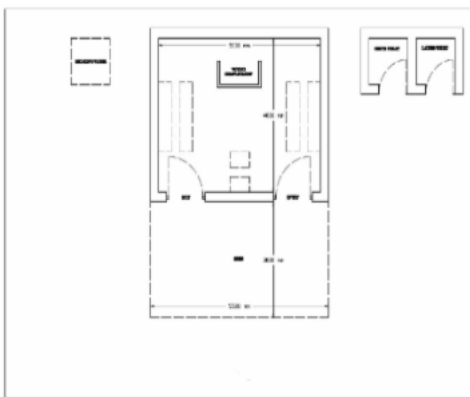

নির্বাচক নিবন্ধন আধিকারিকের স্বাক্ষর

Nazri Naksha

Google Map View

Polling Station Building Front View

Polling Station Front View

Cad View

Key MAP View

1 নাম : বিনোদ কুমার হাদিব পিতার নাম: পুন্নিমা হাদিব বাড়ির নং : n0134 বয়স : 36 লিঙ্গ : পুরুষ	ANG1377118 ফটো উপলব্ধ	Q 2 নাম : রনজিৎ কুমার পিতার নাম: গণেশ প্রাহাডো বাড়ির নং : 8/038 বয়স : 33 লিঙ্গ : পুরুষ	ANG1086883 ফটো উপলব্ধ	3 নাম : সন্তোষী দেবী স্বামীর নাম: অন্তরযামী কুমার কর্ন বাড়ির নং : n0315 বয়স : 46 লিঙ্গ : মহিলা	ANG1804616 ফটো উপলব্ধ
4 নাম : রত্না ভট্টাচার্য রায় স্বামীর নাম: সঞ্জীব রায় বাড়ির নং : n0299 বয়স : 52 লিঙ্গ : মহিলা	ANG1640192 ফটো উপলব্ধ	5 নাম : নারায়ন ইয়াদভ পিতার নাম: প্রদীপ ইয়াদভ বাড়ির নং : n0319 বয়স : 38 লিঙ্গ : পুরুষ	ANG1810456 ফটো উপলব্ধ	6 নাম : বৈশালী কুমারী পিতার নাম: অন্তরযামী কুমার কর্ন বাড়ির নং : n0327 বয়স : 29 লিঙ্গ : মহিলা	ANG1810670 ফটো উপলব্ধ
7 নাম : অন্তরযামী কুমার কর্ন পিতার নাম: দাতা প্রসাদ কর্ন বাড়ির নং : n0316 বয়স : 52 লিঙ্গ : পুরুষ	ANG1804624 ফটো উপলব্ধ	8 নাম : মুন্নি দেবী স্বামীর নাম: নারায়ন ইয়াদভ বাড়ির নং : n0316 বয়স : 31 লিঙ্গ : মহিলা	ANG1810407 ফটো উপলব্ধ	9 নাম : রবি কর্মকার পিতার নাম: নিমাই কর্মকার বাড়ির নং : n0304 বয়স : 34 লিঙ্গ : পুরুষ	ANG1648484 ফটো উপলব্ধ
10 নাম : মহেন্দ্র প্রসাদ কাপুর পিতার নাম: ভোলানাথ প্রসাদ বাড়ির নং : n0063 বয়স : 38 লিঙ্গ : পুরুষ	ANG0673939 ফটো উপলব্ধ	11 নাম : রাজ কাপুর পিতার নাম: ভোলা নাথ প্রসাদ বাড়ির নং : n0062 বয়স : 41 লিঙ্গ : পুরুষ	ANG0673921 ফটো উপলব্ধ	12 নাম : সীমা খাঁ পাল স্বামীর নাম: হিরেন্দ্র নাথ পাল বাড়ির নং : নং5 বয়স : 29 লিঙ্গ : মহিলা	ANG2179133 ফটো উপলব্ধ
13 নাম : কিষণ চুডু পিতার নাম: স্বপন চুডু বাড়ির নং : 4521 বয়স : 24 লিঙ্গ : পুরুষ	ANG2290864 ফটো উপলব্ধ	14 নাম : নিরঞ্জন টিকাদার পিতার নাম: মেঘলাল টিকাদার বাড়ির নং : n0352 বয়স : 50 লিঙ্গ : পুরুষ	IEP1356344 ফটো উপলব্ধ	15 নাম : বন্দনা টিকাদার স্বামীর নাম: নিরঞ্জন টিকাদার বাড়ির নং : n0353 বয়স : 41 লিঙ্গ : মহিলা	IEP1356336 ফটো উপলব্ধ
16 নাম : প্রীতি পাল পিতার নাম: বিবেকানন্দ পাল বাড়ির নং : নং02 বয়স : 23 লিঙ্গ : মহিলা	ANG2186435 ফটো উপলব্ধ	17 নাম : উষাদেবী ঠাকুর স্বামীর নাম: রামচন্দ্র ঠাকুর বাড়ির নং : n0002 বয়স : 62 লিঙ্গ : মহিলা	MKF0589887 ফটো উপলব্ধ	18 নাম : রাজেন ঠাকুর পিতার নাম: রামচন্দ্র ঠাকুর বাড়ির নং : n0002 বয়স : 46 লিঙ্গ : পুরুষ	MKF1175173 ফটো উপলব্ধ
19 নাম : সরিতা ঠাকুর স্বামীর নাম: রাজেন ঠাকুর বাড়ির নং : n0002 বয়স : 40 লিঙ্গ : মহিলা	ANG0673830 ফটো উপলব্ধ	20 নাম : মনোজ ঠাকুর পিতার নাম: রামচন্দ্র ঠাকুর বাড়ির নং : n0002 বয়স : 40 লিঙ্গ : পুরুষ	MKF2560118 ফটো উপলব্ধ	21 নাম : সৌম্যেন্দ্র দত্ত পিতার নাম: মানিক চন্দ্র দত্ত বাড়ির নং : n0035 বয়স : 53 লিঙ্গ : পুরুষ	MKF2781029 ফটো উপলব্ধ
22 নাম : সুজাতা দত্ত স্বামীর নাম: সৌম্যেন্দ্র দত্ত বাড়ির নং : n0035 বয়স : 48 লিঙ্গ : মহিলা	DZD1703768 ফটো উপলব্ধ	Q 23 নাম : শান্তনু কুমার দাস পিতার নাম: পরেশ চাণ্ড দাস বাড়ির নং : বয়স : 39 লিঙ্গ : পুরুষ	LTY0063503 ফটো উপলব্ধ	24 নাম : কাজল দাস স্বামীর নাম: প্রদীপ দাস বাড়ির নং : 4566 বয়স : 27 লিঙ্গ : মহিলা	ANG2290781 ফটো উপলব্ধ
25 নাম : মনীষা রানি দাস স্বামীর নাম: পরেশ নাথ দাস বাড়ির নং : n0083 বয়স : 64 লিঙ্গ : মহিলা	LTY0063495 ফটো উপলব্ধ	26 নাম : তরুণ চন্দ্র দে পিতার নাম: রামগতি দে বাড়ির নং : n0007 বয়স : 58 লিঙ্গ : পুরুষ	MKF0590190 ফটো উপলব্ধ	27 নাম : সঞ্জয় দে পিতার নাম: হরেন্দ্রনাথ দে বাড়ির নং : n0013 বয়স : 26 লিঙ্গ : পুরুষ	ANG1916741 ফটো উপলব্ধ
28 নাম : বন্দনা দে স্বামীর নাম: সীতারাম দে বাড়ির নং : n0343 বয়স : 28 লিঙ্গ : মহিলা	ANG1916758 ফটো উপলব্ধ	29 নাম : কান্তিময় দে পিতার নাম: বরুণ চন্দ্র দে বাড়ির নং : n0007 বয়স : 37 লিঙ্গ : পুরুষ	ANG0000042 ফটো উপলব্ধ	30 নাম : শান্তিময় দে পিতার নাম: বরুণ চন্দ্র দে বাড়ির নং : বরচক রেল কলোনি বয়স : 39 লিঙ্গ : পুরুষ	ANG0757807 ফটো উপলব্ধ