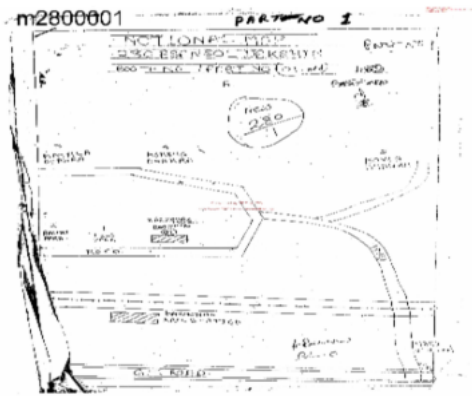

Nazri Naksha