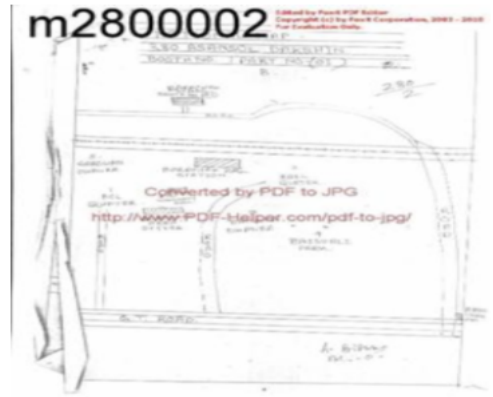

নির্বাচক নিবন্ধন আধিকারিকের স্বাক্ষর

Nazri Naksha

Google Map View

Polling Station Building Front View

Polling Station Front View

Cad View

Key MAP View

1 নাম : বিনোদ কুমার হাদিব পিতার নাম: পুন্নিমা হাদিব বাড়ির নং : n0134 বয়স : 36 লিঙ্গ : পুরুষ	ANG1377118 ফটো উপলব্ধ	Q 2 নাম : রনজিৎ কুমার পিতার নাম: গণেশ প্রাহাডো বাড়ির নং : 8/038 বয়স : 33 লিঙ্গ : পুরুষ	ANG1086883 ফটো উপলব্ধ	3 নাম : সন্তোষী দেবী স্বামীর নাম: অন্তরযামী কুমার কর্ন বাড়ির নং : n0315 বয়স : 46 লিঙ্গ : মহিলা	ANG1804616 ফটো উপলব্ধ
4 নাম : রত্না ভট্টাচার্য রায় স্বামীর নাম: সঞ্জীব রায় বাড়ির নং : n0299 বয়স : 52 লিঙ্গ : মহিলা	ANG1640192 ফটো উপলব্ধ	5 নাম : নারায়ন ইয়াদভ পিতার নাম: প্রদীপ ইয়াদভ বাড়ির নং : n0319 বয়স : 38 লিঙ্গ : পুরুষ	ANG1810456 ফটো উপলব্ধ	6 নাম : বৈশালী কুমারী পিতার নাম: অন্তরযামী কুমার কর্ন বাড়ির নং : n0327 বয়স : 29 লিঙ্গ : মহিলা	ANG1810670 ফটো উপলব্ধ
7 নাম : অন্তরযামী কুমার কর্ন পিতার নাম: দাতা প্রসাদ কর্ন বাড়ির নং : n0316 বয়স : 52 লিঙ্গ : পুরুষ	ANG1804624 ফটো উপলব্ধ	8 নাম : মুন্নি দেবী স্বামীর নাম: নারায়ন ইয়াদভ বাড়ির নং : n0316 বয়স : 31 লিঙ্গ : মহিলা	ANG1810407 ফটো উপলব্ধ	9 নাম : রবি কর্মকার পিতার নাম: নিমাই কর্মকার বাড়ির নং : n0304 বয়স : 34 লিঙ্গ : পুরুষ	ANG1648484 ফটো উপলব্ধ
10 নাম : মহেন্দ্র প্রসাদ কাপুর পিতার নাম: ভোলানাথ প্রসাদ বাড়ির নং : n0063 বয়স : 38 লিঙ্গ : পুরুষ	ANG0673939 ফটো উপলব্ধ	11 নাম : রাজ কাপুর পিতার নাম: ভোলা নাথ প্রসাদ বাড়ির নং : n0062 বয়স : 41 লিঙ্গ : পুরুষ	ANG0673921 ফটো উপলব্ধ	12 নাম : সীমা খাঁ পাল স্বামীর নাম: হিরেন্দ্র নাথ পাল বাড়ির নং : নং5 বয়স : 29 লিঙ্গ : মহিলা	ANG2179133 ফটো উপলব্ধ
13 নাম : কিষণ চুডু পিতার নাম: স্বপন চুডু বাড়ির নং : 4521 বয়স : 24 লিঙ্গ : পুরুষ	ANG2290864 ফটো উপলব্ধ	14 নাম : নিরঞ্জন টিকাদার পিতার নাম: মেঘলাল টিকাদার বাড়ির নং : n0352 বয়স : 50 লিঙ্গ : পুরুষ	IEP1356344 ফটো উপলব্ধ	15 নাম : বন্দনা টিকাদার স্বামীর নাম: নিরঞ্জন টিকাদার বাড়ির নং : n0353 বয়স : 41 লিঙ্গ : মহিলা	IEP1356336 ফটো উপলব্ধ
16 নাম : প্রীতি পাল পিতার নাম: বিবেকানন্দ পাল বাড়ির নং : নং02 বয়স : 23 লিঙ্গ : মহিলা	ANG2186435 ফটো উপলব্ধ	17 নাম : উষাদেবী ঠাকুর স্বামীর নাম: রামচন্দ্র ঠাকুর বাড়ির নং : n0002 বয়স : 62 লিঙ্গ : মহিলা	MKF0589887 ফটো উপলব্ধ	18 নাম : রাজেন ঠাকুর পিতার নাম: রামচন্দ্র ঠাকুর বাড়ির নং : n0002 বয়স : 46 লিঙ্গ : পুরুষ	MKF1175173 ফটো উপলব্ধ
19 নাম : সরিতা ঠাকুর স্বামীর নাম: রাজেন ঠাকুর বাড়ির নং : n0002 বয়স : 40 লিঙ্গ : মহিলা	ANG0673830 ফটো উপলব্ধ	20 নাম : মনোজ ঠাকুর পিতার নাম: রামচন্দ্র ঠাকুর বাড়ির নং : n0002 বয়স : 40 লিঙ্গ : পুরুষ	MKF2560118 ফটো উপলব্ধ	21 নাম : সৌম্যেন্দ্র দত্ত পিতার নাম: মানিক চন্দ্র দত্ত বাড়ির নং : n0035 বয়স : 53 লিঙ্গ : পুরুষ	MKF2781029 ফটো উপলব্ধ
22 নাম : সুজাতা দত্ত স্বামীর নাম: সৌম্যেন্দ্র দত্ত বাড়ির নং : n0035 বয়স : 48 লিঙ্গ : মহিলা	DZD1703768 ফটো উপলব্ধ	Q 23 নাম : শান্তনু কুমার দাস পিতার নাম: পরেশ চাণ্ড দাস বাড়ির নং : বয়স : 39 লিঙ্গ : পুরুষ	LTY0063503 ফটো উপলব্ধ	24 নাম : কাজল দাস স্বামীর নাম: প্রদীপ দাস বাড়ির নং : 4566 বয়স : 27 লিঙ্গ : মহিলা	ANG2290781 ফটো উপলব্ধ
25 নাম : মনীষা রানি দাস স্বামীর নাম: পরেশ নাথ দাস বাড়ির নং : n0083 বয়স : 64 লিঙ্গ : মহিলা	LTY0063495 ফটো উপলব্ধ	26 নাম : তরুণ চন্দ্র দে পিতার নাম: রামগতি দে বাড়ির নং : n0007 বয়স : 58 লিঙ্গ : পুরুষ	MKF0590190 ফটো উপলব্ধ	27 নাম : সঞ্জয় দে পিতার নাম: হরেন্দ্রনাথ দে বাড়ির নং : n0013 বয়স : 26 লিঙ্গ : পুরুষ	ANG1916741 ফটো উপলব্ধ
28 নাম : বন্দনা দে স্বামীর নাম: সীতারাম দে বাড়ির নং : n0343 বয়স : 28 লিঙ্গ : মহিলা	ANG1916758 ফটো উপলব্ধ	29 নাম : কান্তিময় দে পিতার নাম: বরুণ চন্দ্র দে বাড়ির নং : n0007 বয়স : 37 লিঙ্গ : পুরুষ	ANG0000042 ফটো উপলব্ধ	30 নাম : শান্তিময় দে পিতার নাম: বরুণ চন্দ্র দে বাড়ির নং : বরচক রেল কলোনি বয়স : 39 লিঙ্গ : পুরুষ	ANG0757807 ফটো উপলব্ধ