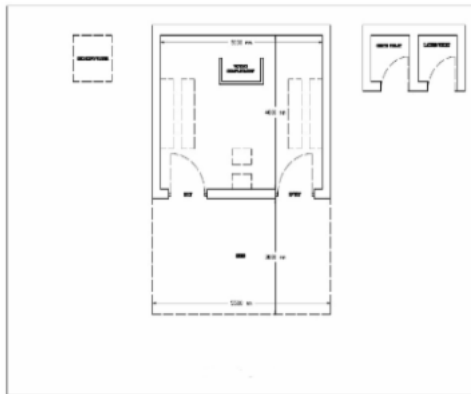

নির্বাচক নিবন্ধন আধিকারিকের স্বাক্ষর

Nazri Naksha

Google Map View

Polling Station Building Front View

Polling Station Front View

Cad View

Key MAP View

1 নাম : চিত্তা দেবী পিতার নাম: সুখ বাহাদুর ঘালে বাড়ির নং : n0095 বয়স : 51 লিঙ্গ : মহিলা	ANG0675702	ফটো উপলব্ধ	2 নাম : রাজ বাহাদুর গলে পিতার নাম: সুখ বাহাদুর গলে বাড়ির নং : n0095 বয়স : 48 লিঙ্গ : পুরুষ	MKF2558518	ফটো উপলব্ধ	3 নাম : গীতা সাই স্বামীর নাম: রাজেশ সাই বাড়ির নং : n0100 বয়স : 35 লিঙ্গ : মহিলা	ANG1677152	ফটো উপলব্ধ
4 নাম : মমতা সাই স্বামীর নাম: রাজেশ সাই বাড়ির নং : n0100 বয়স : 39 লিঙ্গ : মহিলা	ANG1677145	ফটো উপলব্ধ	5 নাম : কোয়েল সান্যাল পিতার নাম: দেবশীষ সান্যাল বাড়ির নং : n0095 বয়স : 40 লিঙ্গ : মহিলা	MKF2552834	ফটো উপলব্ধ	6 নাম : রাকেশ সাই পিতার নাম: বাহাদুর সাই বাড়ির নং : n0100 বয়স : 47 লিঙ্গ : পুরুষ	ANG1240514	ফটো উপলব্ধ
7 নাম : গুমা রানী স্বামীর নাম: বাহাদুর সাই বাড়ির নং : n0100 বয়স : 65 লিঙ্গ : মহিলা	MKF2558534	ফটো উপলব্ধ	8 নাম : ঋতু গুরুং পিতার নাম: অর্জুন গুরুং বাড়ির নং : N0136 বয়স : 26 লিঙ্গ : মহিলা	ANG2064319	ফটো উপলব্ধ	9 নাম : চম্পা দেবী স্বামীর নাম: কিশোর ভর বাড়ির নং : n0040 বয়স : 48 লিঙ্গ : মহিলা	MKF2445534	ফটো উপলব্ধ
10 নাম : নেহা রায় মায়ের নাম: চিত্তা দেবী বাড়ির নং : 00 বয়স : 21 লিঙ্গ : মহিলা	ANG2366466	ফটো উপলব্ধ	11 নাম : অঞ্জলি গুরুং মায়ের নাম: চিত্তা দেবী বাড়ির নং : 00 বয়স : 26 লিঙ্গ : মহিলা	ANG2366482	ফটো উপলব্ধ	12 নাম : কোমল ছত্রী স্বামীর নাম: কিশোর ছত্রী বাড়ির নং : ক্য/3 বয়স : 26 লিঙ্গ : মহিলা	ANG2366490	ফটো উপলব্ধ
13 নাম : কেশব সিং পিতার নাম: সাগর সিং বাড়ির নং : 00 বয়স : 21 লিঙ্গ : পুরুষ	ANG2366532	ফটো উপলব্ধ	14 নাম : ত্রিনাথ ভূইয়া পিতার নাম: বাপ্পা ভূইয়া বাড়ির নং : n0054 বয়স : 59 লিঙ্গ : পুরুষ	WB/38/259/039840	ফটো উপলব্ধ	15 নাম : কিশোর ছত্রী পিতার নাম: হরকা বাহাদুর ছত্রী বাড়ির নং : n0182 বয়স : 32 লিঙ্গ : পুরুষ	ANG1240506	ফটো উপলব্ধ
16 নাম : কাশীনাথ বৌরী মায়ের নাম: পুষ্প বাড়ুরী বাড়ির নং : বয়স : 40 লিঙ্গ : পুরুষ	ANG1977800	ফটো উপলব্ধ	17 নাম : সরস্বতী দেবী স্বামীর নাম: রাম রাজ দুসাদ বাড়ির নং : n0352 বয়স : 55 লিঙ্গ : মহিলা	ANG2019917	ফটো উপলব্ধ	18 নাম : প্রদীপ চৌধুরী পিতার নাম: অতুল চৌধুরী বাড়ির নং : N0059 বয়স : 57 লিঙ্গ : পুরুষ	ANG1560804	ফটো উপলব্ধ
19 নাম : কুরশ অ্যান্থনি পিতার নাম: শ্যাম অ্যান্থনি বাড়ির নং : n0059 বয়স : 78 লিঙ্গ : পুরুষ	MKF0076687	ফটো উপলব্ধ	20 নাম : ভাওলেট অ্যান্থনি স্বামীর নাম: কুরশ অ্যান্থনি বাড়ির নং : n0059 বয়স : 73 লিঙ্গ : মহিলা	ANG2553493	ফটো উপলব্ধ	21 নাম : আলেকজান্ডার এ্যান্টনী পিতার নাম: ক্রুশ এ্যান্টনী বাড়ির নং : n0059 বয়স : 48 লিঙ্গ : পুরুষ	MKF2445096	ফটো উপলব্ধ
22 নাম : লিভিয়া অ্যান্থনি স্বামীর নাম: বার্নার্ড অ্যান্থনি বাড়ির নং : n0059 বয়স : 45 লিঙ্গ : মহিলা	ANG1554807	ফটো উপলব্ধ	23 নাম : এবরেহম এ্যান্টনী পিতার নাম: বার্নার্ড এ্যান্টনী বাড়ির নং : n0317 বয়স : 26 লিঙ্গ : পুরুষ	ANG1911106	ফটো উপলব্ধ	24 নাম : দীপককুমার আচ্য পিতার নাম: বিজয় আচ্য বাড়ির নং : n0065 বয়স : 78 লিঙ্গ : পুরুষ	MKF1109040	ফটো উপলব্ধ
25 নাম : সুমন্ত আচ্য পিতার নাম: দীপককুমার আচ্য বাড়ির নং : n0065 বয়স : 48 লিঙ্গ : পুরুষ	MKF1109057	ফটো উপলব্ধ	26 নাম : অদিতি আচ্য স্বামীর নাম: সুমন্ত আচ্য বাড়ির নং : n0065 বয়স : 47 লিঙ্গ : মহিলা	ANG0675751	ফটো উপলব্ধ	27 নাম : শিব শংকর বরাই মায়ের নাম: রামবতি দেবী বাড়ির নং : এন0065 বয়স : 23 লিঙ্গ : পুরুষ	ANG2200939	ফটো উপলব্ধ
28 নাম : অঙ্গদ কুমার পিতার নাম: সঞ্জীত সপন বাড়ির নং : এন0145 বয়স : 25 লিঙ্গ : পুরুষ	ANG2202497	ফটো উপলব্ধ	29 নাম : রাজেশ কুমার পিতার নাম: মনকেশ্বর প্রসাদ বাড়ির নং : 07/52 বয়স : 26 লিঙ্গ : পুরুষ	ANG2200574	ফটো উপলব্ধ	30 নাম : শিবশংকর কুমার পিতার নাম: রামরাজ পাসওয়ান বাড়ির নং : 00 বয়স : 33 লিঙ্গ : পুরুষ	ANG1976737	ফটো উপলব্ধ