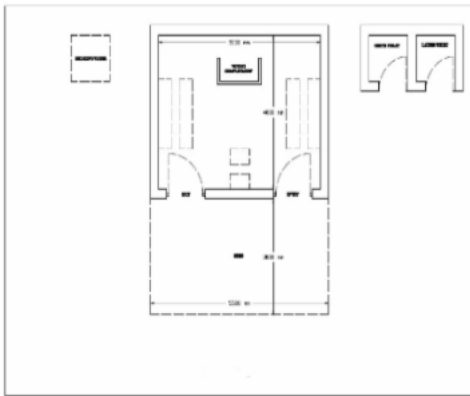

নির্বাচক নিবন্ধন আধিকারিকের স্বাক্ষর

Nazri Naksha

Google Map View

Polling Station Building Front View

Polling Station Front View

Cad View

Key MAP View

1 নাম : মুন্সী দেবী স্বামীর নাম: গৌরী শঙ্কর প্রসাদ বাড়ির নং : LANE NO-9 বয়স : 71 লিঙ্গ : মহিলা	ANG0814723 ফটো উপলব্ধ	2 নাম : মালতী দেবী স্বামীর নাম: মোহন লাল বাড়ির নং : n0802 বয়স : 64 লিঙ্গ : মহিলা	BCD4640645 ফটো উপলব্ধ	3 নাম : উদয় কুমার পিতার নাম: মোহন লাল বাড়ির নং : n0803 বয়স : 45 লিঙ্গ : পুরুষ	BCD5576392 ফটো উপলব্ধ
4 নাম : মনোজ কুমার পিতার নাম: বালেশ্বর প্রসাদ বাড়ির নং : n0822 বয়স : 59 লিঙ্গ : পুরুষ	ANG1580695 ফটো উপলব্ধ	Q 5 নাম : বন্দনী রানী পিতার নাম: বিজয় কুমার বর্গোয়াল বাড়ির নং : বয়স : 32 লিঙ্গ : মহিলা	ANG1580414 ফটো উপলব্ধ	# 6 নাম : মেঘা রানি পিতার নাম: বিজয় কুমার বর্গোয়াল বাড়ির নং : n0790 বয়স : 30 লিঙ্গ : মহিলা	ANG1580422 ফটো উপলব্ধ
7 নাম : লক্ষ্মী দেবী স্বামীর নাম: নরেশ শর্মা বাড়ির নং : n0766 বয়স : 71 লিঙ্গ : মহিলা	WB/38/260/183777 ফটো উপলব্ধ	8 নাম : মনিষ কুমার পিতার নাম: মনোজ কুমার বাড়ির নং : n0822 বয়স : 28 লিঙ্গ : পুরুষ	ANG1703784 ফটো উপলব্ধ	9 নাম : কুমারী অপর্ণা পিতার নাম: কমলেশ্বর প্রসাদ চৌধুর বাড়ির নং : 0092678 বয়স : 25 লিঙ্গ : মহিলা	ANG2015311 ফটো উপলব্ধ
10 নাম : সুধা দেবী স্বামীর নাম: মনোজ কুমার বাড়ির নং : n0880 বয়স : 48 লিঙ্গ : মহিলা	ANG1703792 ফটো উপলব্ধ	11 নাম : সৌরভ কুমার পিতার নাম: সঙ্গত প্রসাদ বাড়ির নং : n1050 বয়স : 30 লিঙ্গ : মহিলা	AOJ1786995 ফটো উপলব্ধ	12 নাম : গুণ্ডা রানী স্বামীর নাম: ত্রিবেশ্বর নাথ ত্রিবেশ্বর বাড়ির নং : n0985 বয়স : 48 লিঙ্গ : মহিলা	ANG1828342 ফটো উপলব্ধ
13 নাম : অর্জুন রাউত পিতার নাম: দুর্গা রাউত বাড়ির নং : n0209 বয়স : 83 লিঙ্গ : পুরুষ	BCQ5484159 ফটো উপলব্ধ	14 নাম : জ্যোতি কেশরী স্বামীর নাম: সুনীল কুমার কেশরী বাড়ির নং : গুরুনানক পালী, লেন 9 বয়স : 37 লিঙ্গ : মহিলা	ANG2156768 ফটো উপলব্ধ	15 নাম : সুনীল কুমার কেশরী পিতার নাম: লাতিয়ে কৃষ্ণ প্রসাদ কেশরী বাড়ির নং : লেন নং 9 বয়স : 40 লিঙ্গ : পুরুষ	ANG2155554 ফটো উপলব্ধ
16 নাম : রোজন কুমার ভারতী পিতার নাম: পরমানন্দ কুমার বাড়ির নং : লেন নং 9 বয়স : 45 লিঙ্গ : পুরুষ	AOJ1762442 ফটো উপলব্ধ	17 নাম : রানী সিং স্বামীর নাম: দীপক কুমার সিং বাড়ির নং : ইসমাইল বয়স : 31 লিঙ্গ : মহিলা	ANG2017903 ফটো উপলব্ধ	18 নাম : কুমারী অর্চনা স্বামীর নাম: মুকেশ কুমার বাড়ির নং : n1070 বয়স : 39 লিঙ্গ : মহিলা	ANG1913292 ফটো উপলব্ধ
19 নাম : বাবি আচার্য্য স্বামীর নাম: বিমল আচার্য্য বাড়ির নং : n0692 বয়স : 45 লিঙ্গ : মহিলা	ANG1421387 ফটো উপলব্ধ	20 নাম : বিমল আচার্য্য পিতার নাম: তারাপদ আচার্য্য বাড়ির নং : n0692 বয়স : 51 লিঙ্গ : পুরুষ	ANG1421395 ফটো উপলব্ধ	21 নাম : রাজেশ কুমার পিতার নাম: নারায়ণ ঝা বাড়ির নং : n0982 বয়স : 49 লিঙ্গ : পুরুষ	ANG1828318 ফটো উপলব্ধ
22 নাম : দিব্যাংগু কুমার পিতার নাম: কমলেশ্বর প্রসাদ চৌধুর বাড়ির নং : 7445 বয়স : 22 লিঙ্গ : পুরুষ	ANG2302305 ফটো উপলব্ধ	23 নাম : কুন্দন কুমার পিতার নাম: মনিভূষণ শর্মা বাড়ির নং : n1013 বয়স : 42 লিঙ্গ : পুরুষ	ANG1828631 ফটো উপলব্ধ	24 নাম : সুসিতা মিত্র পিতার নাম: শ্রীকুমার মিত্র বাড়ির নং : 8 NO LANE বয়স : 29 লিঙ্গ : মহিলা	ANG1580257 ফটো উপলব্ধ
25 নাম : নিশা কুমারী স্বামীর নাম: ভূপেন্দ্র নারায়ণ সিনহা বাড়ির নং : নং 1160 বয়স : 37 লিঙ্গ : মহিলা	ANG2259950 ফটো উপলব্ধ	26 নাম : ইন্দু কুমারী স্বামীর নাম: রামাধার মিস্ত্রি বাড়ির নং : n0928 বয়স : 45 লিঙ্গ : মহিলা	ANG1704402 ফটো উপলব্ধ	27 নাম : বাবলু কর্মকার পিতার নাম: শঙ্কর কর্মকার বাড়ির নং : n0358 বয়স : 67 লিঙ্গ : পুরুষ	AOJ0958157 ফটো উপলব্ধ
28 নাম : প্রশান্ত কর্মকার পিতার নাম: বাবলু কর্মকার বাড়ির নং : n0336 বয়স : 36 লিঙ্গ : পুরুষ	AOJ0958173 ফটো উপলব্ধ	29 নাম : ঝর্না কর্মকার স্বামীর নাম: বাবলু কর্মকার বাড়ির নং : n0350 বয়স : 59 লিঙ্গ : মহিলা	ANG0975011 ফটো উপলব্ধ	30 নাম : নবনীতা কর্মকার স্বামীর নাম: বাবলু কর্মকার বাড়ির নং : n0358 বয়স : 31 লিঙ্গ : মহিলা	ANG1272889 ফটো উপলব্ধ