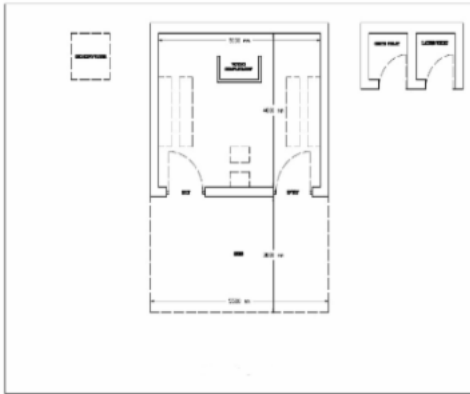

নির্বাচক নিবন্ধন আধিকারিকের স্বাক্ষর

Nazri Naksha

Google Map View

Polling Station Building Front View

Polling Station Front View

Cad View

Key MAP View

বিধানসভা নির্বাচনক্ষেত্রের নং, নাম : 280-আসানসোল দক্ষিণ  
ভাগ নং, নাম : 1-ইসমাইল, শতাব্দী নগর, গুড়ি পুকুর