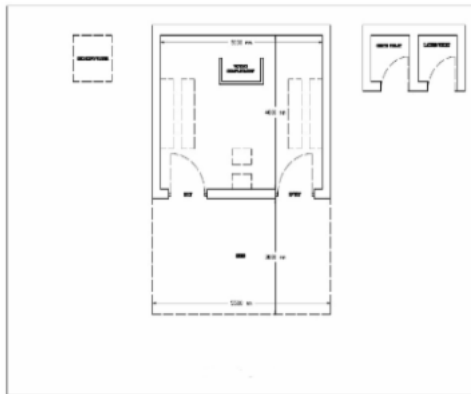

নির্বাচক নিবন্ধন আধিকারিকের স্বাক্ষর

Nazri Naksha

Google Map View

Polling Station Building Front View

Polling Station Front View

Cad View

Key MAP View

বিধানসভা নির্বাচনক্ষেত্রের নং, নাম : 280-আসানসোল দক্ষিণ
ভাগ নং, নাম : 1-শান্তিনগর (আংশিক)