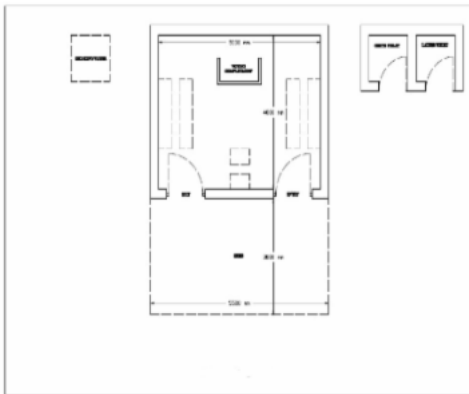

নির্বাচক নিবন্ধন আধিকারিকের স্বাক্ষর

Nazri Naksha

Google Map View

Polling Station Building Front View

Polling Station Front View

Cad View

Key MAP View

বিধানসভা নির্বাচনক্ষেত্রের নং, নাম : 280-আসানসোল দক্ষিণ
ভাগ নং, নাম : 1-শান্তিনগর(আংশিক)