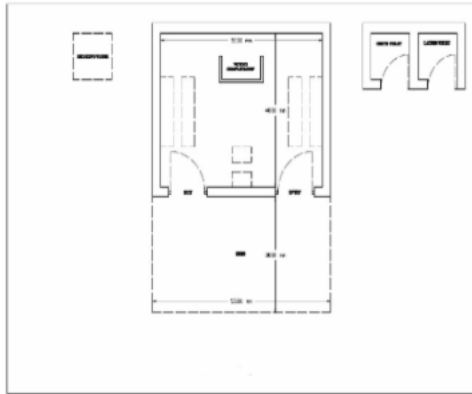

নির্বাচক নিবন্ধন আধিকারিকের স্বাক্ষর

Nazri Naksha

Google Map View

Polling Station Building Front View

Polling Station Front View

Cad View

Key MAP View

1 নাম : শাহানা জ পরবীন পিতার নাম: আবদুল মনিরুদ্দিন বাড়ির নং : n0318 বয়স : 30 লিঙ্গ : মহিলা	ANG1658665 ফটো উপলব্ধ	2 নাম : শাবানা খাতুন স্বামীর নাম: মুহঃ পারভেজ বাড়ির নং : n0316 বয়স : 45 লিঙ্গ : মহিলা	ANG1652007 ফটো উপলব্ধ	3 নাম : নুরেইশা খাতুন স্বামীর নাম: মহম্মদ ইলিয়াস বাড়ির নং : n0315 বয়স : 35 লিঙ্গ : মহিলা	ANG1651991 ফটো উপলব্ধ
4 নাম : সুধা আগরওয়াল স্বামীর নাম: মতিলাল আগরওয়াল বাড়ির নং : n0313 বয়স : 47 লিঙ্গ : মহিলা	JNK4723375 ফটো উপলব্ধ	5 নাম : রাজ কৌর স্বামীর নাম: হরদীপ সিং বাড়ির নং : n0313 বয়স : 51 লিঙ্গ : মহিলা	MKF1133610 ফটো উপলব্ধ	6 নাম : মহঃ গুড্ড পিতার নাম: মুহঃ সুলেমান বাড়ির নং : n0308 বয়স : 45 লিঙ্গ : পুরুষ	ANG1525054 ফটো উপলব্ধ
7 নাম : কামরুননিশা স্বামীর নাম: মহঃ সামিম খান বাড়ির নং : n0307 বয়স : 47 লিঙ্গ : মহিলা	ANG1430396 ফটো উপলব্ধ	8 নাম : রেনু দেবী স্বামীর নাম: রমেশ কুমার সিং বাড়ির নং : n0306 বয়স : 51 লিঙ্গ : মহিলা	ANG1430388 ফটো উপলব্ধ	9 নাম : কনিজ ফতমা স্বামীর নাম: মহঃ ইমরান বাড়ির নং : n0304 বয়স : 37 লিঙ্গ : মহিলা	ANG1430271 ফটো উপলব্ধ
10 নাম : এম.ডি. আহমেদ আলি হাবিবি পিতার নাম: মহঃ সৌকত আলি বাড়ির নং : n0303 বয়স : 31 লিঙ্গ : পুরুষ	ANG1430263 ফটো উপলব্ধ	11 নাম : মহঃ সালিক পিতার নাম: মুমতাজ আহমেদ বাড়ির নং : n0298 বয়স : 29 লিঙ্গ : পুরুষ	ANG1587179 ফটো উপলব্ধ	12 নাম : রাজিয়া খাতুন স্বামীর নাম: মুমতাজ আহমেদ বাড়ির নং : n0298 বয়স : 54 লিঙ্গ : মহিলা	WB/38/257/255169 ফটো উপলব্ধ
13 নাম : মুমতাজ আহমদ পিতার নাম: মহঃ সামি বাড়ির নং : n0298 বয়স : 67 লিঙ্গ : পুরুষ	WB/38/257/255114 ফটো উপলব্ধ	14 নাম : নাজ পারভীন স্বামীর নাম: শকিল আহমেদ বাড়ির নং : n0159 বয়স : 38 লিঙ্গ : মহিলা	ANG1143619 ফটো উপলব্ধ	15 নাম : রাজ কাউর স্বামীর নাম: য়োশীন্দর সিং বাড়ির নং : n0153 বয়স : 41 লিঙ্গ : মহিলা	ANG0985143 ফটো উপলব্ধ
16 নাম : সেখ আলি ইমাম পিতার নাম: সেখ আলি আহমেদ বাড়ির নং : n0145 বয়স : 53 লিঙ্গ : পুরুষ	ANG2034312 ফটো উপলব্ধ	17 নাম : আব্দুল শাকিল পিতার নাম: আব্দুল ওয়াইহিদ বাড়ির নং : n0136 বয়স : 42 লিঙ্গ : পুরুষ	ANG1525088 ফটো উপলব্ধ	18 নাম : অমনা খাতুন স্বামীর নাম: কৈশর আলি বাড়ির নং : n0013 বয়স : 70 লিঙ্গ : মহিলা	MKF0242065 ফটো উপলব্ধ
19 নাম : অমরু মীসা স্বামীর নাম: রসুল বাড়ির নং : n0056 বয়স : 76 লিঙ্গ : মহিলা	WB/38/259/207142 ফটো উপলব্ধ	20 নাম : নঈম খান পিতার নাম: রসুল খান বাড়ির নং : n0056 বয়স : 61 লিঙ্গ : পুরুষ	MKF0241240 ফটো উপলব্ধ	21 নাম : আখতারী বেগম স্বামীর নাম: নঈম খান বাড়ির নং : n0056 বয়স : 56 লিঙ্গ : মহিলা	MKF0241257 ফটো উপলব্ধ
22 নাম : কাইউম খান পিতার নাম: রসুল মহম্মদ বাড়ির নং : n0056 বয়স : 59 লিঙ্গ : পুরুষ	MKF2675528 ফটো উপলব্ধ	23 নাম : ফিরোজা বেগম স্বামীর নাম: কাইউম খান বাড়ির নং : n0056 বয়স : 55 লিঙ্গ : মহিলা	MKF0241265 ফটো উপলব্ধ	24 নাম : নাদিম খান পিতার নাম: কোয়ায়ুম খান বাড়ির নং : n0056 বয়স : 35 লিঙ্গ : পুরুষ	ANG0819243 ফটো উপলব্ধ
25 নাম : মহঃ ইব্রাহিম সিদ্দিক পিতার নাম: মহঃ ফরুক সিদ্দিক বাড়ির নং : n0046 বয়স : 47 লিঙ্গ : পুরুষ	MKF1907666 ফটো উপলব্ধ	26 নাম : আরশাদী বেগম স্বামীর নাম: সাজিদ আহমদ বাড়ির নং : n0046 বয়স : 43 লিঙ্গ : মহিলা	ANG0182949 ফটো উপলব্ধ	27 নাম : আমির খান পিতার নাম: বদরুদ্দিন খান বাড়ির নং : n0073 বয়স : 33 লিঙ্গ : পুরুষ	ANG1143551 ফটো উপলব্ধ
28 নাম : রুবিনা খাতুন স্বামীর নাম: বদরুদ্দিন বাড়ির নং : n0073 বয়স : 56 লিঙ্গ : মহিলা	MKF0417543 ফটো উপলব্ধ	29 নাম : মহঃ বারিক পিতার নাম: মহঃ গোলাম রসুল বাড়ির নং : n0099 বয়স : 56 লিঙ্গ : পুরুষ	MKF2900173 ফটো উপলব্ধ	30 নাম : সাদ্দাম হুসেন পিতার নাম: মহঃ বারিক বাড়ির নং : n0099 বয়স : 34 লিঙ্গ : পুরুষ	ANG1143577 ফটো উপলব্ধ