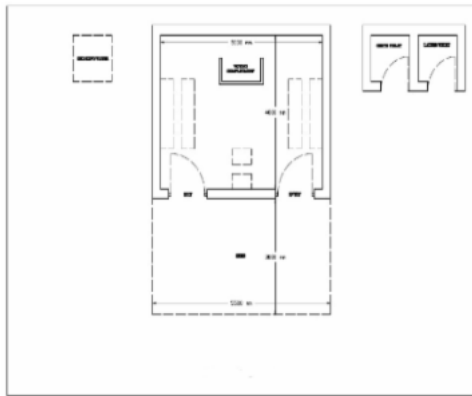

নির্বাচক নিবন্ধন আধিকারিকের স্বাক্ষর

Nazri Naksha

Google Map View

Polling Station Building Front View

Polling Station Front View

Cad View

Key MAP View

1	ANG1644525	ফটো উপলব্ধ	2	ANG1587534	ফটো উপলব্ধ	3	MKF0267245	ফটো উপলব্ধ
নাম : পায়েল কুমারী পিতার নাম: কেশব প্রসাদ লাল বাড়ির নং : 0Y/057 বয়স : 29 লিঙ্গ : মহিলা			নাম : নিলিমা দাস স্বামীর নাম: বিমল দাস বাড়ির নং : n0341 বয়স : 73 লিঙ্গ : মহিলা			নাম : কাজি মইনুল আহমেদ পিতার নাম: কাজি আলী আহমেদ বাড়ির নং : n0090 বয়স : 53 লিঙ্গ : পুরুষ		
4	MKF2286979	ফটো উপলব্ধ	5	MKF0263632	ফটো উপলব্ধ	6	ANG1431048	ফটো উপলব্ধ
নাম : কাজি ফরিদা বেগম স্বামীর নাম: কাজি আলি আহম্মদ বাড়ির নং : n0090 বয়স : 71 লিঙ্গ : মহিলা			নাম : মঞ্জু দেবী স্বামীর নাম: বাসুদেও চৌধুরী বাড়ির নং : n0011 বয়স : 71 লিঙ্গ : মহিলা			নাম : পূজা দেবী স্বামীর নাম: রাজীব কুমার চৌধুরী বাড়ির নং : n0011 বয়স : 31 লিঙ্গ : মহিলা		
7	ANG1430966	ফটো উপলব্ধ	8	ANG1280494	ফটো উপলব্ধ	9	MKF1918861	ফটো উপলব্ধ
নাম : পূজা চৌধুরী স্বামীর নাম: রবী কুমার চৌধুরী বাড়ির নং : n0011 বয়স : 33 লিঙ্গ : মহিলা			নাম : কাজী মুমতাজ বেগম স্বামীর নাম: কাজী ফিরদোস আহমদ বাড়ির নং : n0090 বয়স : 35 লিঙ্গ : মহিলা			নাম : রাজীবকুমার চৌধুরী পিতার নাম: বাসুদেব চৌধুরী বাড়ির নং : n0011 বয়স : 51 লিঙ্গ : পুরুষ		
10	MKF1920396	ফটো উপলব্ধ	11	MKF2900603	ফটো উপলব্ধ	12	MKF1920388	ফটো উপলব্ধ
নাম : সঞ্জীব কুমার চৌধুরী পিতার নাম: বাসুদেও চৌধুরী বাড়ির নং : n0011 বয়স : 46 লিঙ্গ : পুরুষ			নাম : কাজি মুমতাজ খাতুন স্বামীর নাম: কাজি মইনুল আহম্মদ বাড়ির নং : n0090 বয়স : 42 লিঙ্গ : মহিলা			নাম : রবী কুমার চৌধুরী পিতার নাম: বাসুদেও চৌধুরী বাড়ির নং : Shastri nagar বয়স : 48 লিঙ্গ : পুরুষ		
13	ANG1280312	ফটো উপলব্ধ	14	ANG1587393	ফটো উপলব্ধ	15	MKF2286987	ফটো উপলব্ধ
নাম : স্বামী কুমারী পিতার নাম: দুর্গা প্রসাদ বাড়ির নং : n0165 বয়স : 31 লিঙ্গ : মহিলা			নাম : অভিষেক প্রসাদ পিতার নাম: দুর্গা প্রসাদ বাড়ির নং : n0165 বয়স : 29 লিঙ্গ : পুরুষ			নাম : কাজী ফিরদোস আহমেদ পিতার নাম: কাজী আলি আহমেদ বাড়ির নং : n0090 বয়স : 40 লিঙ্গ : পুরুষ		
16	MKF0269365	ফটো উপলব্ধ	17	MKF2677763	ফটো উপলব্ধ	18	ANG1430974	ফটো উপলব্ধ
নাম : বাসু দেব কান্নন পিতার নাম: কুম্মি কান্নন বাড়ির নং : n0116 বয়স : 55 লিঙ্গ : পুরুষ			নাম : ইন্দিরা কন্নন পিতার নাম: পুট্টন পুরিয়ল কুম্মি কন্নন বাড়ির নং : n0116 বয়স : 75 লিঙ্গ : মহিলা			নাম : অনুরাধা কন্নন স্বামীর নাম: বসু ডিও কন্নন বাড়ির নং : n0116 বয়স : 45 লিঙ্গ : মহিলা		
19	MKF2827186	ফটো উপলব্ধ	20	ANG0986042	ফটো উপলব্ধ	21	ANG1280510	ফটো উপলব্ধ
নাম : জীতেন্দ্র অগারওয়াল পিতার নাম: বজরংলাল অগারওয়াল বাড়ির নং : n0358 বয়স : 38 লিঙ্গ : পুরুষ			নাম : ববিতা অবন্তি স্বামীর নাম: প্রদীপ কুমার অবন্তি বাড়ির নং : n0167 বয়স : 48 লিঙ্গ : মহিলা			নাম : আদিত্য কুমার আস্তি পিতার নাম: রামগোবিন্দ আস্তি বাড়ির নং : n0150 বয়স : 55 লিঙ্গ : পুরুষ		
22	ANG1280502	ফটো উপলব্ধ	23	MKF0448746	ফটো উপলব্ধ	24	ANG1415199	ফটো উপলব্ধ
নাম : শারদ কুমার আস্তি পিতার নাম: রামগোবিন্দ আস্তি বাড়ির নং : n0150 বয়স : 61 লিঙ্গ : পুরুষ			নাম : প্রদীপ কুমার অবন্তি পিতার নাম: রামগোবিন্দ অবন্তি বাড়ির নং : n0150 বয়স : 52 লিঙ্গ : পুরুষ			নাম : শিল্পা আগরওয়াল পিতার নাম: বজরংলাল আগরওয়াল বাড়ির নং : n0355 বয়স : 31 লিঙ্গ : মহিলা		
25	MKF2271781	ফটো উপলব্ধ	26	MKF2271773	ফটো উপলব্ধ	27	WB/38/259/228741	ফটো উপলব্ধ
নাম : নির্মালা দেবী আগরওয়াল স্বামীর নাম: বজরং লাল আগরওয়াল বাড়ির নং : n0356 বয়স : 61 লিঙ্গ : মহিলা			নাম : বজরং লাল আগরওয়াল পিতার নাম: লক্ষ্মী নারায়ন আগরওয়াল বাড়ির নং : n0357 বয়স : 66 লিঙ্গ : পুরুষ			নাম : সীমা আগরওয়াল স্বামীর নাম: বিনোদ কুমার আগরওয়াল বাড়ির নং : n0264 বয়স : 52 লিঙ্গ : মহিলা		
28	ANG1431006	ফটো উপলব্ধ	29	ANG1430990	ফটো উপলব্ধ	30	MKF1141316	ফটো উপলব্ধ
নাম : মালা আচার্য্য স্বামীর নাম: অসীম কুমার আচার্য্য বাড়ির নং : n0317 বয়স : 52 লিঙ্গ : মহিলা			নাম : অসীম কুমার আচার্য্য পিতার নাম: ত্রিপুরা চরন আচার্য্য বাড়ির নং : n0316 বয়স : 61 লিঙ্গ : পুরুষ			নাম : পৌষালী আচার্য্য স্বামীর নাম: সুভাশীষ আচার্য্য বাড়ির নং : n0101 বয়স : 47 লিঙ্গ : মহিলা		