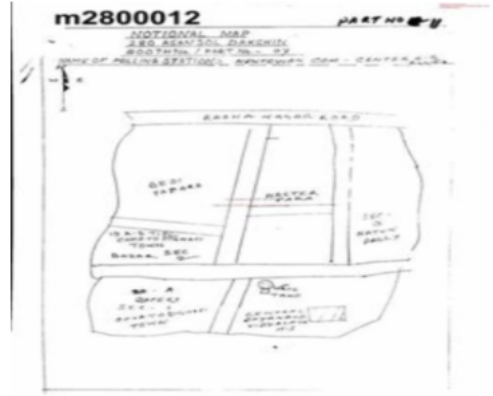

নির্বাচক নিবন্ধন আধিকারিকের স্বাক্ষর

Nazri Naksha

Google Map View

Polling Station Building Front View

Polling Station Front View

Cad View

Key MAP View

1	MKF2447092	নাম : সায়রা বানু স্বামীর নাম: মহঃ সফিক বাড়ির নং : n0013 বয়স : 86 লিঙ্গ : মহিলা	ফটো উপলব্ধ	2	WB/38/259/042232	নাম : সৈফুল্লিসা স্বামীর নাম: হামিদ খান বাড়ির নং : n0013 বয়স : 61 লিঙ্গ : মহিলা	ফটো উপলব্ধ	3	ANG2002327	নাম : দুর্গা ধীবর মায়ের নাম: আরতি ধীবর বাড়ির নং : বয়স : 61 লিঙ্গ : মহিলা	ফটো উপলব্ধ
4	ANG2059145	নাম : চম্পা রয় স্বামীর নাম: দীপংকর রয় বাড়ির নং : n0394 বয়স : 50 লিঙ্গ : মহিলা	ফটো উপলব্ধ	5	ANG2169308	নাম : অশোক কুমার প্রসাদ অন্যান্য: প্রভাবতী কুমারী বাড়ির নং : না বয়স : 56 লিঙ্গ : পুরুষ	ফটো উপলব্ধ	6	ANG2065779	নাম : নুরাজউদ্দীন খান পিতার নাম: মহঃ সফিক খান বাড়ির নং : n0013 বয়স : 54 লিঙ্গ : পুরুষ	ফটো উপলব্ধ
7	ANG2019156	নাম : প্রভাবতী কুমারী পিতার নাম: সুরেন্দ্র প্রসাদ বাড়ির নং : 00 বয়স : 45 লিঙ্গ : মহিলা	ফটো উপলব্ধ	8	ANG2065829	নাম : জুবেদা খাতুন খান স্বামীর নাম: মহঃ সফিক খান বাড়ির নং : n0013 বয়স : 58 লিঙ্গ : মহিলা	ফটো উপলব্ধ	9	ANG2358091	নাম : সূর্য প্রতাপ দুবে মায়ের নাম: নিভা দেবী বাড়ির নং : ছোটদিঘারী বয়স : 22 লিঙ্গ : পুরুষ	ফটো উপলব্ধ
10	ANG0011908	নাম : নিভা দেবী স্বামীর নাম: জয়প্রকাশ দুবে বাড়ির নং : n0355 বয়স : 50 লিঙ্গ : মহিলা	ফটো উপলব্ধ	11	ANG1948082	নাম : সুনিধী স্বামীর নাম: বিক্রম বর্ধন বাড়ির নং : ক, নো ৫সি/৪/4 বয়স : 28 লিঙ্গ : মহিলা	ফটো উপলব্ধ	12	ANG2028850	নাম : সীমা কুমারী স্বামীর নাম: অজয় রজাক বাড়ির নং : নতুন পল্লী বয়স : 25 লিঙ্গ : মহিলা	ফটো উপলব্ধ
13	ANG2059137	নাম : দীপংকর রয় পিতার নাম: করুণামোহ রয় বাড়ির নং : n0396 বয়স : 54 লিঙ্গ : পুরুষ	ফটো উপলব্ধ	14	MKF2447100	নাম : কুরবান খান পিতার নাম: মহঃ সফিক খান বাড়ির নং : n0013 বয়স : 40 লিঙ্গ : পুরুষ	ফটো উপলব্ধ	15	ANG2494839	নাম : মাসুম খান পিতার নাম: হানান খান বাড়ির নং : নুটাইন ছোটদিঘারী বয়স : 20 লিঙ্গ : পুরুষ	ফটো উপলব্ধ
16	ANG2072825	নাম : অনিন্দিতা দেবনাথ মায়ের নাম: পিয়ালি দেবনাথ বাড়ির নং : 0012 বয়স : 24 লিঙ্গ : মহিলা	ফটো উপলব্ধ	17	ANG1775592	নাম : পিয়ালী দেবনাথ স্বামীর নাম: গৌরি শঙ্কর দেবনাথ বাড়ির নং : বয়স : 46 লিঙ্গ : মহিলা	ফটো উপলব্ধ	18	ANG2367456	নাম : গাঙ্গী চট্টোপাধ্যায় পিতার নাম: অসিত চট্টোপাধ্যায় বাড়ির নং : এন12 বয়স : 22 লিঙ্গ : মহিলা	ফটো উপলব্ধ
19	MTC7771371	নাম : লীলা মন্ডল মায়ের নাম: পরেশ চন্দ্র মন্ডল বাড়ির নং : এন0012 বয়স : 67 লিঙ্গ : মহিলা	ফটো উপলব্ধ	20	ANG2425635	নাম : চাঁদ তারা স্বামীর নাম: শমশের আলি খান বাড়ির নং : এন0012 বয়স : 26 লিঙ্গ : মহিলা	ফটো উপলব্ধ	21	WB/38/259/024352	নাম : আশীষ ধীবর পিতার নাম: কালাচাঁদ ধীবর বাড়ির নং : এন0012 বয়স : 49 লিঙ্গ : পুরুষ	ফটো উপলব্ধ
22	ANG2370351	নাম : অনিন্দিতা সেনগুপ্ত পিতার নাম: বসন্ত সেনগুপ্ত বাড়ির নং : এন0012 বয়স : 21 লিঙ্গ : মহিলা	ফটো উপলব্ধ	23	ANG1382092	নাম : মহঃ আজহার উদ্দিন খান পিতার নাম: মহঃ হামান খান বাড়ির নং : বয়স : 31 লিঙ্গ : পুরুষ	ফটো উপলব্ধ	24	ANG0762609	নাম : সাদ্দাম খান পিতার নাম: মহঃ হামান খান বাড়ির নং : n0012 বয়স : 34 লিঙ্গ : পুরুষ	ফটো উপলব্ধ
25	ANG2489268	নাম : রাধা মাহাতো স্বামীর নাম: ব্রহ্মদেব মাহাতো বাড়ির নং : বিপিএল কলোনি ব্লক জে/9 বয়স : 50 লিঙ্গ : মহিলা	ফটো উপলব্ধ	26	ANG2489151	নাম : বিনোদ মাহাতো পিতার নাম: ব্রহ্মদেব মাহাতো বাড়ির নং : বিপিএল কলোনি ব্লক জে/9 বয়স : 30 লিঙ্গ : পুরুষ	ফটো উপলব্ধ	27	ANG2186146	নাম : মাস্পী অধিকারী স্বামীর নাম: রাজকুমার অধিকারী বাড়ির নং : এন-পী/9 বয়স : 33 লিঙ্গ : মহিলা	ফটো উপলব্ধ
28	ANG2183846	নাম : রাজ কুমার অধিকারী পিতার নাম: বি.এন অধিকারী বাড়ির নং : এন-পী/9 বয়স : 40 লিঙ্গ : পুরুষ	ফটো উপলব্ধ	29	ANG2205243	নাম : সঞ্জয় কুমার অধিকারী পিতার নাম: বি.এন অধিকারী বাড়ির নং : এন-পী/9 বয়স : 40 লিঙ্গ : পুরুষ	ফটো উপলব্ধ	30	ANG1006063	নাম : পর্ণা উপাধ্যায় স্বামীর নাম: অক্ষয় উপাধ্যায় বাড়ির নং : এন0167 বয়স : 34 লিঙ্গ : মহিলা	ফটো উপলব্ধ