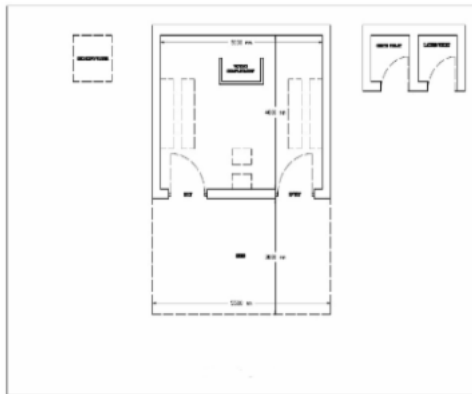

নির্বাচক নিবন্ধন আধিকারিকের স্বাক্ষর

Nazri Naksha

Google Map View

Polling Station Building Front View

Polling Station Front View

Cad View

Key MAP View

1 নাম : জালো দেবী স্বামীর নাম : রাজেন্দ্রার রাউত বাড়ির নং : n0229 বয়স : 55 লিঙ্গ : মহিলা	ANG0698159	ফটো উপলব্ধ	2 নাম : কিরন দেবী স্বামীর নাম : দেবশীশ রাউত বাড়ির নং : n0144 বয়স : 31 লিঙ্গ : মহিলা	ANG1658764	ফটো উপলব্ধ	3 নাম : দেবশীশ রাউত পিতার নাম : নটেশ্বর রাউত বাড়ির নং : n0144 বয়স : 40 লিঙ্গ : পুরুষ	MKF2521839	ফটো উপলব্ধ
4 নাম : দেবরাজ রাউত পিতার নাম : নাটেশ্বর রাউত বাড়ির নং : n0144 বয়স : 37 লিঙ্গ : পুরুষ	MKF2900389	ফটো উপলব্ধ	5 নাম : হারা দেবী স্বামীর নাম : নাটেশ্বর রাউত বাড়ির নং : n0144 বয়স : 66 লিঙ্গ : মহিলা	MKF2287266	ফটো উপলব্ধ	6 নাম : প্রভা দেবী স্বামীর নাম : প্রকাশ সাউ বাড়ির নং : n0333 বয়স : 65 লিঙ্গ : মহিলা	MKF0282863	ফটো উপলব্ধ
7 নাম : প্রীতি কুমারী পিতার নাম : অশোক ঠাকুর বাড়ির নং : n0325 বয়স : 31 লিঙ্গ : মহিলা	ANG1431329	ফটো উপলব্ধ	8 নাম : পুনম দেবী স্বামীর নাম : শিব শংকর চৌধুরী বাড়ির নং : n0316 বয়স : 52 লিঙ্গ : মহিলা	ANG1431212	ফটো উপলব্ধ	9 নাম : লক্ষী কুমারী মায়ের নাম : গণেশদেবী বাড়ির নং : n0273 বয়স : 41 লিঙ্গ : মহিলা	ANG0983650	ফটো উপলব্ধ
10 নাম : হিরা লাল পিতার নাম : ধূপনারায়ন শর্মা বাড়ির নং : কে. আর বোস রোড শান্তি নগর বয়স : 69 লিঙ্গ : পুরুষ	MKF0263152	ফটো উপলব্ধ	11 নাম : কান্তি দেবী স্বামীর নাম : হীরালাল শর্মা বাড়ির নং : কে.আর.বোস রোড শান্তি নগর বয়স : 65 লিঙ্গ : মহিলা	MKF0444661	ফটো উপলব্ধ	12 নাম : সঞ্জয় শর্মা পিতার নাম : হীরালাল শর্মা বাড়ির নং : n0011 বয়স : 45 লিঙ্গ : পুরুষ	MKF2289221	ফটো উপলব্ধ
13 নাম : রাজকুমার শর্মা পিতার নাম : ধূপনারায়ন শর্মা বাড়ির নং : n0011 বয়স : 51 লিঙ্গ : পুরুষ	MKF0266031	ফটো উপলব্ধ	14 নাম : বেবী শর্মা স্বামীর নাম : রাজ কুমার শর্মা বাড়ির নং : n0011 বয়স : 39 লিঙ্গ : মহিলা	ANG1431600	ফটো উপলব্ধ	15 নাম : বর্ষা কুমারী স্বামীর নাম : দীপক শর্মা বাড়ির নং : n0385 বয়স : 37 লিঙ্গ : মহিলা	TJG0664641	ফটো উপলব্ধ
16 নাম : প্রীতি কুমারী পিতার নাম : মোহন শর্মা বাড়ির নং : . বয়স : 25 লিঙ্গ : মহিলা	ANG2015931	ফটো উপলব্ধ	17 নাম : কবিতা রক্ষিত (সেনগুপ্ত) স্বামীর নাম : অভিজিৎ সেনগুপ্ত বাড়ির নং : n0344 বয়স : 45 লিঙ্গ : মহিলা	MKF1072016	ফটো উপলব্ধ	18 নাম : কৈলাশ কাউর স্বামীর নাম : সুবিন্দর সিং বাড়ির নং : n0246 বয়স : 58 লিঙ্গ : মহিলা	ANG0986810	ফটো উপলব্ধ
19 নাম : সুশ্বেতা দাশগুপ্তা (সেনগুপ্তা) স্বামীর নাম : দীপক কুমার সেনগুপ্তা বাড়ির নং : n0299 বয়স : 47 লিঙ্গ : মহিলা	ANG1280957	ফটো উপলব্ধ	20 নাম : সোনি দেবী শাহ স্বামীর নাম : রতন কুমার শাহ বাড়ির নং : n0390 বয়স : 42 লিঙ্গ : মহিলা	ANG1940436	ফটো উপলব্ধ	21 নাম : বিনোদ আগরওয়াল পিতার নাম : তিলক চাঁদ আগরওয়াল বাড়ির নং : n0365 বয়স : 53 লিঙ্গ : পুরুষ	EB/38/259/228151	ফটো উপলব্ধ
22 নাম : রবি কুমার আগরওয়াল পিতার নাম : বিনোদ আগরওয়াল বাড়ির নং : n0235 বয়স : 34 লিঙ্গ : পুরুষ	ANG1144062	ফটো উপলব্ধ	23 নাম : যশমিত কৌর স্বামীর নাম : রাজপাল সিং বাড়ির নং : n016 বয়স : 27 লিঙ্গ : মহিলা	ANG2200491	ফটো উপলব্ধ	24 নাম : সুইটি কাউর পিতার নাম : কমলজিৎ সিং বাড়ির নং : n0016 বয়স : 35 লিঙ্গ : মহিলা	ANG0819805	ফটো উপলব্ধ
25 নাম : রাজপাল সিং পিতার নাম : কমলজিৎ সিং বাড়ির নং : n0016 বয়স : 29 লিঙ্গ : পুরুষ	ANG1587690	ফটো উপলব্ধ	26 নাম : জাকতার সিং পিতার নাম : মহেশ্বর সিং বাড়ির নং : n0021 বয়স : 34 লিঙ্গ : পুরুষ	MKF0266742	ফটো উপলব্ধ	27 নাম : পরমজিৎ কাউর স্বামীর নাম : কমলজিৎ সিং বাড়ির নং : n0016 বয়স : 53 লিঙ্গ : মহিলা	MKF1920131	ফটো উপলব্ধ
28 নাম : পিঙ্কি কৌর স্বামীর নাম : জাকতার সিং বাড়ির নং : n0358 বয়স : 43 লিঙ্গ : মহিলা	ANG1807981	ফটো উপলব্ধ	29 নাম : পারভীন খাতুন স্বামীর নাম : আব্দুল জাবিদ মুনসী বাড়ির নং : 0391254 বয়স : 26 লিঙ্গ : মহিলা	ANG2268126	ফটো উপলব্ধ	30 নাম : শিউধানী গুপ্ত পিতার নাম : জীওধান গুপ্ত বাড়ির নং : n0276 বয়স : 61 লিঙ্গ : পুরুষ	MKF0181883	ফটো উপলব্ধ