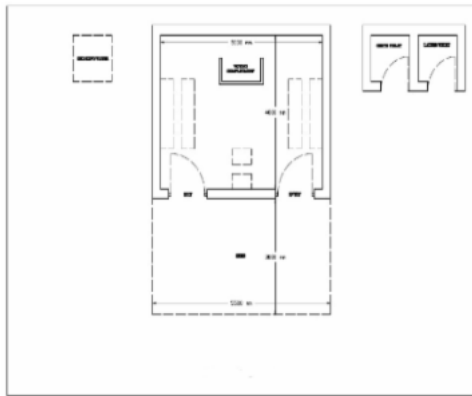

নির্বাচক নিবন্ধন আধিকারিকের স্বাক্ষর

Nazri Naksha

Google Map View

Polling Station Building Front View

Polling Station Front View

Cad View

Key MAP View

বিধানসভা নির্বাচনক্ষেত্রের নং, নাম : 280-আসানসোল দক্ষিণ  
ভাগ নং, নাম : 1-সভাষপল্লি দেশবন্ধু, দয়াময় চ্যাটার্জী রোড