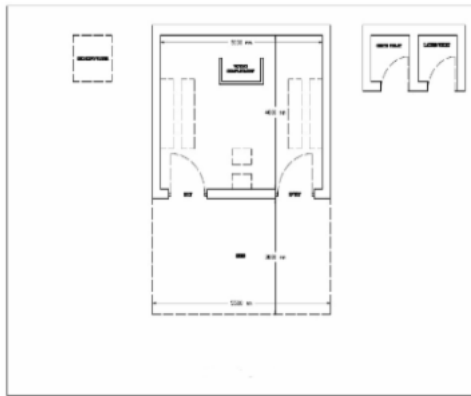

নির্বাচক নিবন্ধন আধিকারিকের স্বাক্ষর

Nazri Naksha

Google Map View

Polling Station Building Front View

Polling Station Front View

Cad View

Key MAP View

1	ANG0989111	ফটো উপলব্ধ	2	ANG1282029	ফটো উপলব্ধ	3	ANG2387975	ফটো উপলব্ধ
নাম : গুড্ডু প্রসাদ চৌহান পিতার নাম: বিশেশ্বর প্রসাদ চৌহান বাড়ির নং : n0092 বয়স : 34 লিঙ্গ : পুরুষ			নাম : কৌশল্যা দেবী স্বামীর নাম: ত্রিলোক ধারী প্রসাদ বাড়ির নং : n0084 বয়স : 61 লিঙ্গ : মহিলা			নাম : প্রমিলা দেবী স্বামীর নাম: গুড্ডু প্রসাদ চৌহান বাড়ির নং : এচ12 বয়স : 30 লিঙ্গ : মহিলা		
4	ANG1996735	ফটো উপলব্ধ	5	ANG2258051	ফটো উপলব্ধ	6	MKF2684389	ফটো উপলব্ধ
নাম : যুথিকা রায় প্রমানিক স্বামীর নাম: গোপাল রায় বাড়ির নং : বয়স : 34 লিঙ্গ : মহিলা			নাম : পিয়ালি সরকার স্বামীর নাম: গৌরব সরকার বাড়ির নং : 302 বয়স : 23 লিঙ্গ : মহিলা			নাম : অশোক কুমার পিতার নাম: ত্রিলোক ধারী প্রসাদ বাড়ির নং : n0084 বয়স : 43 লিঙ্গ : পুরুষ		
7	ANG2489441	ফটো উপলব্ধ	8	MKF2832756	ফটো উপলব্ধ	9	MKF0306803	ফটো উপলব্ধ
নাম : অন্ন কুমারী পিতার নাম: অশোক কুমার বাড়ির নং : শান্তি নগর মেন রোড বয়স : 23 লিঙ্গ : মহিলা			নাম : আশাদেবী স্বামীর নাম: অনিল কুমার মিশ্র বাড়ির নং : n0196 বয়স : 59 লিঙ্গ : মহিলা			নাম : লালন প্রসাদ পিতার নাম: বিশেশ্বর প্রসাদ বাড়ির নং : n0092 বয়স : 44 লিঙ্গ : পুরুষ		
10	ANG2135390	ফটো উপলব্ধ	11	ANG2135408	ফটো উপলব্ধ	12	MKF1136449	ফটো উপলব্ধ
নাম : ঐন্দ্রিলা মল্লিক পিতার নাম: সুনির্মল মল্লিক বাড়ির নং : N0015 বয়স : 24 লিঙ্গ : মহিলা			নাম : অনুশ্রুতি ভট্টাচার্য পিতার নাম: তুষার ভট্টাচার্য বাড়ির নং : N0015 বয়স : 24 লিঙ্গ : মহিলা			নাম : তাপস মজুমদার পিতার নাম: শ্রীনিবাস মজুমদার বাড়ির নং : n0015 বয়স : 44 লিঙ্গ : পুরুষ		
13	ANG1433010	ফটো উপলব্ধ	14	ANG2135382	ফটো উপলব্ধ	15	MKF0307728	ফটো উপলব্ধ
নাম : রুপা মজুমদার স্বামীর নাম: তাপস মজুমদার বাড়ির নং : n0015 বয়স : 36 লিঙ্গ : মহিলা			নাম : তপন কুমার দে পিতার নাম: রমনী কান্ত দে বাড়ির নং : N0015 বয়স : 82 লিঙ্গ : পুরুষ			নাম : বিনয় কুমার মিত্র পিতার নাম: দুলাল চন্দ্র মিত্র বাড়ির নং : n0005 বয়স : 70 লিঙ্গ : পুরুষ		
16	ANG0698969	ফটো উপলব্ধ	17	MKF0307736	ফটো উপলব্ধ	18	MKF2522068	ফটো উপলব্ধ
নাম : মধুরিমা মিত্র পিতার নাম: বিনয় মিত্র বাড়ির নং : n0005 বয়স : 37 লিঙ্গ : মহিলা			নাম : মালবিকা মিত্র স্বামীর নাম: বিনয় মিত্র বাড়ির নং : n0005 বয়স : 59 লিঙ্গ : মহিলা			নাম : সুপ্রিয় গুহ পিতার নাম: শান্তি রঞ্জন গুহ বাড়ির নং : ফ্ল্যাট 1-বী কৈলাশ রেসিডেন্সী বয়স : 38 লিঙ্গ : পুরুষ		
19	MKF2290567	ফটো উপলব্ধ	20	MKF0271981	ফটো উপলব্ধ	21	AOJ1966001	ফটো উপলব্ধ
নাম : শান্তি রঞ্জন গুহ পিতার নাম: জীবনেশ্বর গুহ বাড়ির নং : কৈলাশ রেসিডেন্সী বয়স : 80 লিঙ্গ : পুরুষ			নাম : অরুন্ধতী গুহ স্বামীর নাম: শান্তি রঞ্জন গুহ বাড়ির নং : কৈলাশ রেসিডেন্সী বয়স : 71 লিঙ্গ : মহিলা			নাম : রোনিত গাঙ্গুলী পিতার নাম: বরুণ গাঙ্গুলী বাড়ির নং : N0058 বয়স : 29 লিঙ্গ : পুরুষ		
S	MKF0193896	ফটো উপলব্ধ	S	ANG1833441	ফটো উপলব্ধ	24	ANG1644707	ফটো উপলব্ধ
নাম : তপ্তি চট্টরাজ স্বামীর নাম: অসিত কুমার চট্টরাজ বাড়ির নং : n0277 বয়স : 62 লিঙ্গ : মহিলা			নাম : শম্পা চক্রবর্তী স্বামীর নাম: শ্রীকান্ত চক্রবর্তী বাড়ির নং : n0276 বয়স : 39 লিঙ্গ : মহিলা			নাম : সুলেখা চন্দ্র স্বামীর নাম: ললিত বরন চন্দ্র বাড়ির নং : G/1 বয়স : 58 লিঙ্গ : মহিলা		
25	ANG1644699	ফটো উপলব্ধ	26	ANG1588714	ফটো উপলব্ধ	27	ANG1833524	ফটো উপলব্ধ
নাম : ললিত বরন চন্দ্র পিতার নাম: বিজয় কুমার চন্দ্র বাড়ির নং : G/1 বয়স : 72 লিঙ্গ : পুরুষ			নাম : মুন্না চৌধুরী পিতার নাম: মিলন চৌধুরী বাড়ির নং : n0339 বয়স : 47 লিঙ্গ : পুরুষ			নাম : গুড়িয়া চৌধুরী স্বামীর নাম: মুন্না চৌধুরী বাড়ির নং : n0382 বয়স : 32 লিঙ্গ : মহিলা		
28	MKF2296507	ফটো উপলব্ধ	29	MKF0311563	ফটো উপলব্ধ	30	ANG2387959	ফটো উপলব্ধ
নাম : রীনা বনিক স্বামীর নাম: স্বপন বনিক বাড়ির নং : n0110 বয়স : 53 লিঙ্গ : মহিলা			নাম : স্বপন বনিক পিতার নাম: শম্ভুনাথ বনিক বাড়ির নং : n0110 বয়স : 56 লিঙ্গ : পুরুষ			নাম : সায়ন বণিক পিতার নাম: স্বপ্ন বণিক বাড়ির নং : এন0119 বয়স : 21 লিঙ্গ : পুরুষ		