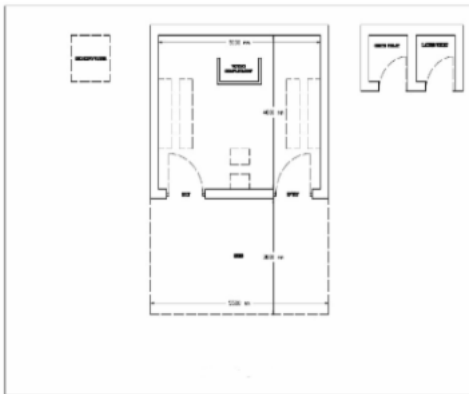

নির্বাচক নিবন্ধন আধিকারিকের স্বাক্ষর

Nazri Naksha

Google Map View

Polling Station Building Front View

Polling Station Front View

Cad View

Key MAP View

1 নাম : নভজিৎ চোল্লী পিতার নাম: গুরমিত কুমার চোল্লী বাড়ির নং : n0013 বয়স : 38 লিঙ্গ : মহিলা	ANG0763078 ফটো উপলব্ধ	2 নাম : অমিত কুমার চোল্লী পিতার নাম: গুরমিত চোল্লী বাড়ির নং : n0013 বয়স : 43 লিঙ্গ : পুরুষ	MKF1843127 ফটো উপলব্ধ	3 নাম : হরজিন্দর কুমার চোল্লী পিতার নাম: সরজিত কুমার চোল্লী বাড়ির নং : n0013 বয়স : 45 লিঙ্গ : পুরুষ	MKF2133791 ফটো উপলব্ধ
4 নাম : ফাকু যাদব পিতার নাম: সুনীল যাদব বাড়ির নং : n0013 বয়স : 48 লিঙ্গ : পুরুষ	MKF2927705 ফটো উপলব্ধ	5 নাম : রোজি চোল্লী স্বামীর নাম: প্রদীপ কুমার চোল্লী বাড়ির নং : n0013 বয়স : 50 লিঙ্গ : মহিলা	MKF2133668 ফটো উপলব্ধ	6 নাম : প্রদীপ কুমার চোল্লী স্বামীর নাম: বসন্তরাম বাড়ির নং : n0013 বয়স : 55 লিঙ্গ : মহিলা	WB/38/259/090158 ফটো উপলব্ধ
7 নাম : সুমন চোল্লী পিতার নাম: অরুণ চোল্লী বাড়ির নং : n0013 বয়স : 57 লিঙ্গ : মহিলা	MKF1279363 ফটো উপলব্ধ	8 নাম : শিবানী চোল্লী পিতার নাম: অরুণ কুমার চোল্লী বাড়ির নং : n0013 বয়স : 33 লিঙ্গ : মহিলা	ANG1383652 ফটো উপলব্ধ	9 নাম : সতবন্ত কোর চোল্লী স্বামীর নাম: গুরমিত কুমার চোল্লী বাড়ির নং : n0013 বয়স : 65 লিঙ্গ : মহিলা	WB/38/259/090085 ফটো উপলব্ধ
10 নাম : সরজিত কুমার চোল্লী পিতার নাম: লাতিয়ে সোহন লাল চোল্লী বাড়ির নং : n0013 বয়স : 74 লিঙ্গ : পুরুষ	ANG2345122 ফটো উপলব্ধ	11 নাম : সাবিত্রী দেবী স্বামীর নাম: ববন প্রসাদ বাড়ির নং : n0232 বয়স : 46 লিঙ্গ : মহিলা	MKF2749943 ফটো উপলব্ধ	Q 12 নাম : হরিশ লাল মায়ের নাম: মনজিত কুমারী বাড়ির নং : বয়স : 32 লিঙ্গ : পুরুষ	ANG1241926 ফটো উপলব্ধ
13 নাম : মঞ্জিত কুমারী পিতার নাম: রোশন লাল বাড়ির নং : n0208 বয়স : 56 লিঙ্গ : মহিলা	MKF2749695 ফটো উপলব্ধ	14 নাম : লাইলাতুন কাদিরা স্বামীর নাম: রফিকুল ইসলাম বাড়ির নং : n0130 বয়স : 38 লিঙ্গ : মহিলা	ANG0763417 ফটো উপলব্ধ	15 নাম : রঞ্জু দেবী স্বামীর নাম: উমেশ প্রসাদ চৌধুরী বাড়ির নং : n0316 বয়স : 57 লিঙ্গ : মহিলা	ANG0920231 ফটো উপলব্ধ
16 নাম : চন্দা দেবী স্বামীর নাম: চন্দন কুমার রজক বাড়ির নং : n0397 বয়স : 36 লিঙ্গ : মহিলা	ANG1679026 ফটো উপলব্ধ	17 নাম : পি. উরভাসি স্বামীর নাম: পি. কৃষ্ণা রাও বাড়ির নং : n0337 বয়স : 37 লিঙ্গ : মহিলা	ANG1115203 ফটো উপলব্ধ	18 নাম : মিনতা দেবী স্বামীর নাম: বিজয় যাদব বাড়ির নং : n0390 বয়স : 44 লিঙ্গ : মহিলা	ANG1359611 ফটো উপলব্ধ
19 নাম : বরুণ কুমার পিতার নাম: বিদেশ্বরী মাহাতো বাড়ির নং : n0415 বয়স : 42 লিঙ্গ : পুরুষ	ANG1383280 ফটো উপলব্ধ	20 নাম : সুমিতা দেবী স্বামীর নাম: নরসিং যাদব বাড়ির নং : n0450 বয়স : 38 লিঙ্গ : মহিলা	ANG1516186 ফটো উপলব্ধ	21 নাম : মঞ্জু দেবী স্বামীর নাম: সুবলাল যাদব বাড়ির নং : n0457 বয়স : 47 লিঙ্গ : মহিলা	ANG1516301 ফটো উপলব্ধ
22 নাম : শিলা দেবী স্বামীর নাম: সঞ্জয় কুমার রায় বাড়ির নং : n0463 বয়স : 50 লিঙ্গ : মহিলা	ANG1516418 ফটো উপলব্ধ	23 নাম : অঙ্কিত কবু স্বামীর নাম: কৃষ্ণচন্দর কুমার আল বাড়ির নং : n0481 বয়স : 40 লিঙ্গ : মহিলা	ANG1640598 ফটো উপলব্ধ	24 নাম : চিত্তা দেবী স্বামীর নাম: উপেন্দ্র বিশ্বকর্মা বাড়ির নং : n0281 বয়স : 55 লিঙ্গ : মহিলা	ANG0918441 ফটো উপলব্ধ
25 নাম : দীপক কুমার পিতার নাম: রবীন্দ্র প্রসাদ বাড়ির নং : n0184 বয়স : 40 লিঙ্গ : পুরুষ	MKF2749455 ফটো উপলব্ধ	26 নাম : তুলসী কুমারী স্বামীর নাম: বরুণ কুমার বাড়ির নং : n0415 বয়স : 33 লিঙ্গ : মহিলা	ANG1679505 ফটো উপলব্ধ	27 নাম : চন্দন কুমার রজক পিতার নাম: অরুণ রজক বাড়ির নং : n0397 বয়স : 35 লিঙ্গ : পুরুষ	ANG1382563 ফটো উপলব্ধ
28 নাম : বেলী খাতুন স্বামীর নাম: নজরুল ইসলাম বাড়ির নং : n0130 বয়স : 37 লিঙ্গ : মহিলা	MKF2547776 ফটো উপলব্ধ	29 নাম : রাবেয়া বেগম স্বামীর নাম: আমীর হোসেন বাড়ির নং : n0045 বয়স : 81 লিঙ্গ : মহিলা	WB/38/259/090074 ফটো উপলব্ধ	30 নাম : রফিকুল ইসলাম পিতার নাম: ফজলুল হক বাড়ির নং : n0130 বয়স : 47 লিঙ্গ : পুরুষ	MKF1279322 ফটো উপলব্ধ