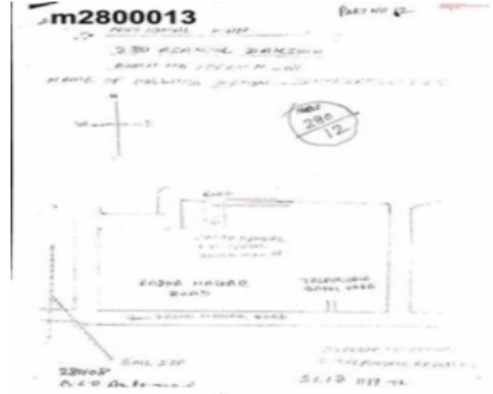

নির্বাচক নিবন্ধন আধিকারিকের স্বাক্ষর

Nazri Naksha

Google Map View

Polling Station Building Front View

Polling Station Front View

Cad View

Key MAP View

1 নাম : নভজিৎ চোল্লী পিতার নাম: গুরমিত কুমার চোল্লী বাড়ির নং : n0013 বয়স : 38 লিঙ্গ : মহিলা	ANG0763078 ফটো উপলব্ধ	2 নাম : অমিত কুমার চোল্লী পিতার নাম: গুরমিত চোল্লী বাড়ির নং : n0013 বয়স : 43 লিঙ্গ : পুরুষ	MKF1843127 ফটো উপলব্ধ	3 নাম : হরজিন্দর কুমার চোল্লী পিতার নাম: সরজিত কুমার চোল্লী বাড়ির নং : n0013 বয়স : 45 লিঙ্গ : পুরুষ	MKF2133791 ফটো উপলব্ধ
4 নাম : ফাকু যাদব পিতার নাম: সুনীল যাদব বাড়ির নং : n0013 বয়স : 48 লিঙ্গ : পুরুষ	MKF2927705 ফটো উপলব্ধ	5 নাম : রোজি চোল্লী স্বামীর নাম: প্রদীপ কুমার চোল্লী বাড়ির নং : n0013 বয়স : 50 লিঙ্গ : মহিলা	MKF2133668 ফটো উপলব্ধ	6 নাম : প্রদীপ কুমার চোল্লী স্বামীর নাম: বসন্তরাম বাড়ির নং : n0013 বয়স : 55 লিঙ্গ : মহিলা	WB/38/259/090158 ফটো উপলব্ধ
7 নাম : সুমন চোল্লী পিতার নাম: অরুণ চোল্লী বাড়ির নং : n0013 বয়স : 57 লিঙ্গ : মহিলা	MKF1279363 ফটো উপলব্ধ	8 নাম : শিবানী চোল্লী পিতার নাম: অরুণ কুমার চোল্লী বাড়ির নং : n0013 বয়স : 33 লিঙ্গ : মহিলা	ANG1383652 ফটো উপলব্ধ	9 নাম : সতবন্ত কোর চোল্লী স্বামীর নাম: গুরমিত কুমার চোল্লী বাড়ির নং : n0013 বয়স : 65 লিঙ্গ : মহিলা	WB/38/259/090085 ফটো উপলব্ধ
10 নাম : সরজিত কুমার চোল্লী পিতার নাম: লাতিয়ে সোহন লাল চোল্লী বাড়ির নং : n0013 বয়স : 74 লিঙ্গ : পুরুষ	ANG2345122 ফটো উপলব্ধ	11 নাম : সাবিত্রী দেবী স্বামীর নাম: ববন প্রসাদ বাড়ির নং : n0232 বয়স : 46 লিঙ্গ : মহিলা	MKF2749943 ফটো উপলব্ধ	Q 12 নাম : হরিশ লাল মায়ের নাম: মনজিত কুমারী বাড়ির নং : বয়স : 32 লিঙ্গ : পুরুষ	ANG1241926 ফটো উপলব্ধ
13 নাম : মঞ্জিত কুমারী পিতার নাম: রোশন লাল বাড়ির নং : n0208 বয়স : 56 লিঙ্গ : মহিলা	MKF2749695 ফটো উপলব্ধ	14 নাম : লাইলাতুন কাদিরা স্বামীর নাম: রফিকুল ইসলাম বাড়ির নং : n0130 বয়স : 38 লিঙ্গ : মহিলা	ANG0763417 ফটো উপলব্ধ	15 নাম : রঞ্জু দেবী স্বামীর নাম: উমেশ প্রসাদ চৌধুরী বাড়ির নং : n0316 বয়স : 57 লিঙ্গ : মহিলা	ANG0920231 ফটো উপলব্ধ
16 নাম : চন্দা দেবী স্বামীর নাম: চন্দন কুমার রজক বাড়ির নং : n0397 বয়স : 36 লিঙ্গ : মহিলা	ANG1679026 ফটো উপলব্ধ	17 নাম : পি. উরভাসি স্বামীর নাম: পি. কৃষ্ণা রাও বাড়ির নং : n0337 বয়স : 37 লিঙ্গ : মহিলা	ANG1115203 ফটো উপলব্ধ	18 নাম : মিনতা দেবী স্বামীর নাম: বিজয় যাদব বাড়ির নং : n0390 বয়স : 44 লিঙ্গ : মহিলা	ANG1359611 ফটো উপলব্ধ
19 নাম : বরুণ কুমার পিতার নাম: বিদেশ্বরী মাহাতো বাড়ির নং : n0415 বয়স : 42 লিঙ্গ : পুরুষ	ANG1383280 ফটো উপলব্ধ	20 নাম : সুমিতা দেবী স্বামীর নাম: নরসিং যাদব বাড়ির নং : n0450 বয়স : 38 লিঙ্গ : মহিলা	ANG1516186 ফটো উপলব্ধ	21 নাম : মঞ্জু দেবী স্বামীর নাম: সুবলাল যাদব বাড়ির নং : n0457 বয়স : 47 লিঙ্গ : মহিলা	ANG1516301 ফটো উপলব্ধ
22 নাম : শিলা দেবী স্বামীর নাম: সঞ্জয় কুমার রায় বাড়ির নং : n0463 বয়স : 50 লিঙ্গ : মহিলা	ANG1516418 ফটো উপলব্ধ	23 নাম : অঙ্কিত কবু স্বামীর নাম: কৃষ্ণচন্দর কুমার আল বাড়ির নং : n0481 বয়স : 40 লিঙ্গ : মহিলা	ANG1640598 ফটো উপলব্ধ	24 নাম : চিত্তা দেবী স্বামীর নাম: উপেন্দ্র বিশ্বকর্মা বাড়ির নং : n0281 বয়স : 55 লিঙ্গ : মহিলা	ANG0918441 ফটো উপলব্ধ
25 নাম : দীপক কুমার পিতার নাম: রবীন্দ্র প্রসাদ বাড়ির নং : n0184 বয়স : 40 লিঙ্গ : পুরুষ	MKF2749455 ফটো উপলব্ধ	26 নাম : তুলসী কুমারী স্বামীর নাম: বরুণ কুমার বাড়ির নং : n0415 বয়স : 33 লিঙ্গ : মহিলা	ANG1679505 ফটো উপলব্ধ	27 নাম : চন্দন কুমার রজক পিতার নাম: অরুণ রজক বাড়ির নং : n0397 বয়স : 35 লিঙ্গ : পুরুষ	ANG1382563 ফটো উপলব্ধ
28 নাম : বেলী খাতুন স্বামীর নাম: নজরুল ইসলাম বাড়ির নং : n0130 বয়স : 37 লিঙ্গ : মহিলা	MKF2547776 ফটো উপলব্ধ	29 নাম : রাবেয়া বেগম স্বামীর নাম: আমীর হোসেন বাড়ির নং : n0045 বয়স : 81 লিঙ্গ : মহিলা	WB/38/259/090074 ফটো উপলব্ধ	30 নাম : রফিকুল ইসলাম পিতার নাম: ফজলুল হক বাড়ির নং : n0130 বয়স : 47 লিঙ্গ : পুরুষ	MKF1279322 ফটো উপলব্ধ