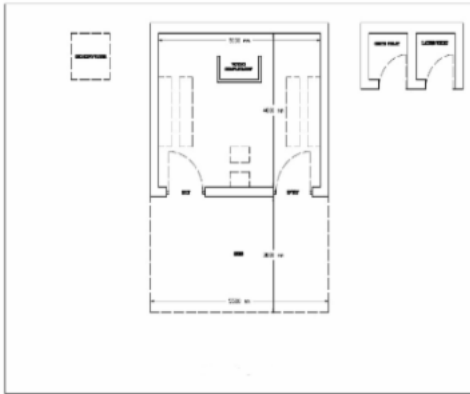

নির্বাচক নিবন্ধন আধিকারিকের স্বাক্ষর

Nazri Naksha

Google Map View

Polling Station Building Front View

Polling Station Front View

Cad View

Key MAP View

|   |                  |            |   |            |            |  |            |            |
|---|------------------|------------|---|------------|------------|--|------------|------------|
| 1   | ANG1590942       | ফটো উপলব্ধ | 2   | MKF2884799 | ফটো উপলব্ধ | 3  | ANG1437573 | ফটো উপলব্ধ |
| নাম : রেসমা বান<br>পিতার নাম : রাজিব আলি<br>বাড়ির নং : 21<br>বয়স : 33 লিঙ্গ : মহিলা               |                  |            | নাম : মহঃ শাহবাজ আলি<br>পিতার নাম : মহঃ ইফতেকার আলি<br>বাড়ির নং : n0089<br>বয়স : 35 লিঙ্গ : পুরুষ     |            |            | নাম : তবসুম পুরবীন<br>পিতার নাম : হামিদ খান<br>বাড়ির নং : n0089<br>বয়স : 30 লিঙ্গ : মহিলা            |            |            |
| 4   | MKF2884443       | ফটো উপলব্ধ | 5   | ANG1591809 | ফটো উপলব্ধ | 6  | ANG1147131 | ফটো উপলব্ধ |
| নাম : জুবৈদা খাতুন<br>স্বামীর নাম : মহঃ আবদুল্লাহ<br>বাড়ির নং : n0002<br>বয়স : 74 লিঙ্গ : মহিলা   |                  |            | নাম : শাবনাম পারওয়ান<br>স্বামীর নাম : মহঃ পারওয়াজ আলম<br>বাড়ির নং : n0148<br>বয়স : 40 লিঙ্গ : মহিলা |            |            | নাম : মহম্মদ ফিরদোস<br>পিতার নাম : তহীদ নাজমী<br>বাড়ির নং : n0147<br>বয়স : 32 লিঙ্গ : পুরুষ          |            |            |
| 7   | ANG0755611       | ফটো উপলব্ধ | 8   | MKF0334979 | ফটো উপলব্ধ | 9  | ANG0997163 | ফটো উপলব্ধ |
| নাম : নিখাত জাহান<br>পিতার নাম : তোহিদ নাজমী<br>বাড়ির নং : n0147<br>বয়স : 36 লিঙ্গ : মহিলা        |                  |            | নাম : সালমা নাজমি<br>স্বামীর নাম : তোহীদ নাজমী<br>বাড়ির নং : n0147<br>বয়স : 68 লিঙ্গ : মহিলা          |            |            | নাম : মহঃ সরফরাজ আলম<br>পিতার নাম : আব্দুল মান্নান<br>বাড়ির নং : n0070<br>বয়স : 42 লিঙ্গ : পুরুষ     |            |            |
| 10  | MKF2511038       | ফটো উপলব্ধ | 11  | MKF0336537 | ফটো উপলব্ধ | 12   | MKF0336529 | ফটো উপলব্ধ |
| নাম : সরওয়াত নূর<br>স্বামীর নাম : মহঃ নাসিম উদ্দিন<br>বাড়ির নং : n0070<br>বয়স : 40 লিঙ্গ : মহিলা |                  |            | নাম : আজমেরী খাতুন<br>পিতার নাম : মহঃ সজায়েত আলি<br>বাড়ির নং : n0070<br>বয়স : 50 লিঙ্গ : মহিলা       |            |            | নাম : মহঃ নাসিম<br>পিতার নাম : মহঃ সজায়েত<br>বাড়ির নং : n0070<br>বয়স : 56 লিঙ্গ : পুরুষ             |            |            |
| 13  | MKF2511129       | ফটো উপলব্ধ | 14  | MKF0336511 | ফটো উপলব্ধ | 15   | ANG0203927 | ফটো উপলব্ধ |
| নাম : নাজমা খাতুন<br>স্বামীর নাম : মহঃ সিরাজউদ্দিন<br>বাড়ির নং : n0070<br>বয়স : 42 লিঙ্গ : মহিলা  |                  |            | নাম : মহঃ সিরাজউদ্দিন<br>পিতার নাম : মহঃ সজায়েত আলি<br>বাড়ির নং : n0070<br>বয়স : 53 লিঙ্গ : পুরুষ    |            |            | নাম : শাজিয়া ইকবাল<br>স্বামীর নাম : মহম্মদ ইমরান<br>বাড়ির নং : n0069<br>বয়স : 37 লিঙ্গ : মহিলা      |            |            |
| 16  | MKF1955509       | ফটো উপলব্ধ | 17  | ANG0997262 | ফটো উপলব্ধ | 18   | MKF2224202 | ফটো উপলব্ধ |
| নাম : মহঃ ইমরান<br>পিতার নাম : তাহিদ নাজমী<br>বাড়ির নং : n0069<br>বয়স : 40 লিঙ্গ : পুরুষ          |                  |            | নাম : রেশমা পারভিন<br>পিতার নাম : মহঃ আশিক<br>বাড়ির নং : n0093<br>বয়স : 39 লিঙ্গ : মহিলা              |            |            | নাম : মহঃ রসিদ<br>পিতার নাম : মহঃ আশিক<br>বাড়ির নং : n0093<br>বয়স : 40 লিঙ্গ : পুরুষ                 |            |            |
| 19  | MKF0334888       | ফটো উপলব্ধ | 20  | MKF2632149 | ফটো উপলব্ধ | 21   | ANG1286236 | ফটো উপলব্ধ |
| নাম : ইমতিয়াজ মহঃ<br>পিতার নাম : মহঃ মঃ<br>বাড়ির নং : n0095<br>বয়স : 49 লিঙ্গ : পুরুষ            |                  |            | নাম : মহঃ ফজলুলহক<br>পিতার নাম : আব্দুল গফফর<br>বাড়ির নং : n0066<br>বয়স : 83 লিঙ্গ : পুরুষ            |            |            | নাম : শামা আরজ<br>স্বামীর নাম : মহঃ ইকবাল<br>বাড়ির নং : n0064<br>বয়স : 40 লিঙ্গ : মহিলা              |            |            |
| 22  | MKF1955566       | ফটো উপলব্ধ | 23  | MKF1051010 | ফটো উপলব্ধ | 24   | MKF2511053 | ফটো উপলব্ধ |
| নাম : মহ ইকবাল<br>পিতার নাম : মহ হাবিব<br>বাড়ির নং : n0064<br>বয়স : 49 লিঙ্গ : পুরুষ              |                  |            | নাম : রোশন খাতুন<br>স্বামীর নাম : শেখ সানু<br>বাড়ির নং : এন0132<br>বয়স : 42 লিঙ্গ : মহিলা             |            |            | নাম : মহঃ নিসার উদ্দিন<br>পিতার নাম : মহঃ নিজাম উদ্দিন<br>বাড়ির নং : n0059<br>বয়স : 43 লিঙ্গ : পুরুষ |            |            |
| 25  | MKF0336149       | ফটো উপলব্ধ | 26  | MKF0336131 | ফটো উপলব্ধ | 27   | ANG0700229 | ফটো উপলব্ধ |
| নাম : মহঃ নওসাদ<br>পিতার নাম : মহঃ নিজামউদ্দিন<br>বাড়ির নং : n0059<br>বয়স : 48 লিঙ্গ : পুরুষ      |                  |            | নাম : জোবেদা খাতুন<br>স্বামীর নাম : মহঃ নিজামউদ্দিন<br>বাড়ির নং : n0059<br>বয়স : 66 লিঙ্গ : মহিলা     |            |            | নাম : হুসনে আরা<br>স্বামীর নাম : শেখ হায়দর আলি<br>বাড়ির নং : n0058<br>বয়স : 42 লিঙ্গ : মহিলা        |            |            |
| 28  | WB/38/259/291467 | ফটো উপলব্ধ | 29  | MKF2818979 | ফটো উপলব্ধ | 30   | MKF2632503 | ফটো উপলব্ধ |
| নাম : হায়দার আলি<br>পিতার নাম : মহঃ সাদেক<br>বাড়ির নং : n0058<br>বয়স : 54 লিঙ্গ : পুরুষ          |                  |            | নাম : রুবি বানো<br>স্বামীর নাম : সয়দ জীলানী<br>বাড়ির নং : n0057<br>বয়স : 39 লিঙ্গ : মহিলা            |            |            | নাম : সৈয়দ রবানী<br>পিতার নাম : মহঃ শাফী<br>বাড়ির নং : n0057<br>বয়স : 46 লিঙ্গ : পুরুষ              |            |            |