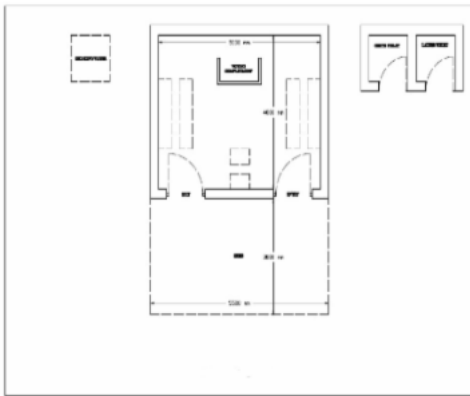

নির্বাচক নিবন্ধন আধিকারিকের স্বাক্ষর

Nazri Naksha

Google Map View

Polling Station Building Front View

Polling Station Front View

Cad View

Key MAP View

1 নাম : জাকিয়া তাব জারিন স্বামীর নাম: মহঃ হাসনাইন বাড়ির নং : n0289 বয়স : 37 লিঙ্গ : মহিলা	ANG1287937 ফটো উপলব্ধ	2 নাম : সাহিদ খাতুন স্বামীর নাম: মহঃ শাহিদ খান বাড়ির নং : n0297 বয়স : 55 লিঙ্গ : মহিলা	ANG1094168 ফটো উপলব্ধ	3 নাম : তাহিরা খাতুন স্বামীর নাম: মহঃ জাহীদ হুসেন বাড়ির নং : n0297 বয়স : 35 লিঙ্গ : মহিলা	ANG1094184 ফটো উপলব্ধ
4 নাম : ফরজানা খাতুন স্বামীর নাম: মহঃ রিজওয়ান বাড়ির নং : n0298 বয়স : 34 লিঙ্গ : মহিলা	ANG1288653 ফটো উপলব্ধ	5 নাম : আতিফ পারভেজ পিতার নাম: মহঃ মতিয়ুর রহমান বাড়ির নং : n0086 বয়স : 33 লিঙ্গ : পুরুষ	ANG1147388 ফটো উপলব্ধ	6 নাম : নাদিয়া খাতুন স্বামীর নাম: মৈইন আকতার বাড়ির নং : n0105 বয়স : 38 লিঙ্গ : মহিলা	ANG1592476 ফটো উপলব্ধ
7 নাম : সেখ হুসনাইন পিতার নাম: সেখ আনসার বাড়ির নং : n0232 বয়স : 49 লিঙ্গ : পুরুষ	MKF2886778 ফটো উপলব্ধ	8 নাম : নাসিমা খাতুন স্বামীর নাম: মহঃ ওয়াকিল বাড়ির নং : n0245 বয়স : 65 লিঙ্গ : মহিলা	ANG1439249 ফটো উপলব্ধ	9 নাম : তাবাসুম পরভীন স্বামীর নাম: মহঃ ফিরোজ বাড়ির নং : n0248 বয়স : 42 লিঙ্গ : মহিলা	MKF2886687 ফটো উপলব্ধ
10 নাম : শামশাদ শামিম পিতার নাম: মহঃ শামিম বাড়ির নং : n0256 বয়স : 35 লিঙ্গ : পুরুষ	ANG1000504 ফটো উপলব্ধ	11 নাম : শাকিল খান পিতার নাম: রসিদ খান বাড়ির নং : n0257 বয়স : 47 লিঙ্গ : পুরুষ	MKF2885846 ফটো উপলব্ধ	12 নাম : শামা পরভীন স্বামীর নাম: শাকিল খান বাড়ির নং : n0258 বয়স : 43 লিঙ্গ : মহিলা	MKF2887362 ফটো উপলব্ধ
13 নাম : মহঃ সহিদ পিতার নাম: মহঃ মইন বাড়ির নং : n0259 বয়স : 46 লিঙ্গ : পুরুষ	MKF2886455 ফটো উপলব্ধ	14 নাম : মহঃ তাজ পিতার নাম: মহঃ সাদিক বাড়ির নং : n0051 বয়স : 37 লিঙ্গ : মহিলা	ANG1148162 ফটো উপলব্ধ	15 নাম : শামসা পারভীন স্বামীর নাম: মহঃ শাহিদ বাড়ির নং : n0259 বয়স : 43 লিঙ্গ : মহিলা	ANG1288109 ফটো উপলব্ধ
16 নাম : সেইমা খাতুন স্বামীর নাম: মহঃ ফকরুদ্দিন বাড়ির নং : n0263 বয়স : 38 লিঙ্গ : মহিলা	ANG1148394 ফটো উপলব্ধ	17 নাম : জাহানা খাতুন স্বামীর নাম: মহঃ জাহেদ বাড়ির নং : n0269 বয়স : 44 লিঙ্গ : মহিলা	MKF2887180 ফটো উপলব্ধ	18 নাম : শাহাজাহা খাতুন স্বামীর নাম: মহঃ সাকিল বাড়ির নং : n0282 বয়স : 40 লিঙ্গ : মহিলা	MKF2886075 ফটো উপলব্ধ
19 নাম : মহঃ শরিক পিতার নাম: মুনােম নাজির বাড়ির নং : বিহাইন্ড লাল কুট্রি বয়স : 35 লিঙ্গ : পুরুষ	ANG0700344 ফটো উপলব্ধ	20 নাম : ফারা ইয়াসমিন পিতার নাম: মহঃ সরফুদ্দিন বাড়ির নং : n0320 বয়স : 39 লিঙ্গ : মহিলা	ANG0828939 ফটো উপলব্ধ	21 নাম : মোহাম্মদ এহসান শমসি পিতার নাম: মোঃ মোহাম্মদ মোহেল শমসি বাড়ির নং : 82/55 বয়স : 61 লিঙ্গ : পুরুষ	MKF1130814 ফটো উপলব্ধ
22 নাম : আব্দুল ওয়াকিল পিতার নাম: আব্দুল হামিদ বাড়ির নং : n0384 বয়স : 56 লিঙ্গ : পুরুষ	ANG0999425 ফটো উপলব্ধ	23 নাম : ওয়াইস খান পিতার নাম: জুমেদার খান বাড়ির নং : n0176 বয়স : 61 লিঙ্গ : পুরুষ	MKF0320465 ফটো উপলব্ধ	24 নাম : মহঃ সরফুদ্দিন পিতার নাম: নাজির আহমেদ বাড়ির নং : n0186 বয়স : 43 লিঙ্গ : পুরুষ	MKF2886380 ফটো উপলব্ধ
25 নাম : ফরিদা খাতুন স্বামীর নাম: মহঃ সাজ্জাদ সিদ্দিকি বাড়ির নং : n0009 বয়স : 44 লিঙ্গ : মহিলা	ANG1147826 ফটো উপলব্ধ	26 নাম : গুলশান আরা স্বামীর নাম: মহঃ মুন্না সিদ্দিকি বাড়ির নং : n0011 বয়স : 34 লিঙ্গ : মহিলা	ANG1148444 ফটো উপলব্ধ	27 নাম : মোহাম্মদ তাবরেজ আলম পিতার নাম: মোহাম্মদ নইমুদ্দিন আনসারি বাড়ির নং : n0012 বয়স : 36 লিঙ্গ : পুরুষ	ANG0700617 ফটো উপলব্ধ
28 নাম : রুহি খাতুন পিতার নাম: মহঃ ইসরাইল খান বাড়ির নং : n0215 বয়স : 40 লিঙ্গ : মহিলা	MKF2886562 ফটো উপলব্ধ	29 নাম : নুসরাত জাহান পিতার নাম: মহঃ মুস্তাফা বাড়ির নং : নিই কাব্রীস্ট্যান রোড বয়স : 28 লিঙ্গ : মহিলা	ATR2093789 ফটো উপলব্ধ	30 নাম : জামিলা বিবি স্বামীর নাম: কামিল উদ্দিন বাড়ির নং : n0223 বয়স : 57 লিঙ্গ : মহিলা	MKF2886042 ফটো উপলব্ধ