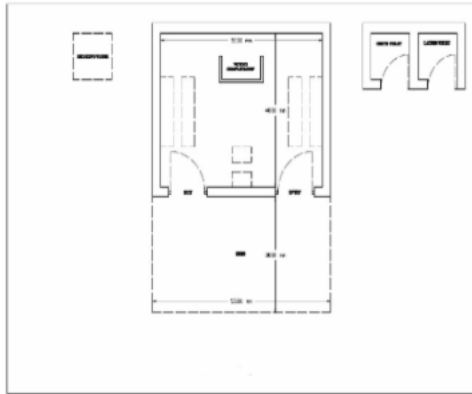

নির্বাচক নিবন্ধন আধিকারিকের স্বাক্ষর

Nazri Naksha

Google Map View

Polling Station Building Front View

Polling Station Front View

Cad View

Key MAP View

1 নাম : সদাকত হাসান পিতার নাম: মহিয়ারাক্ত হাসান বাড়ির নং : n0070 বয়স : 57 লিঙ্গ : পুরুষ	MKF0344481 ফটো উপলব্ধ	2 নাম : এস. সাজিদ আরাভার পিতার নাম: মহিঃ এনামুল হক বাড়ির নং : n0069 বয়স : 39 লিঙ্গ : পুরুষ	MKF2511715 ফটো উপলব্ধ	3 নাম : হাসিনা খাতুন স্বামীর নাম: মহঃ জাবেদ আক্তার বাড়ির নং : n0069 বয়স : 40 লিঙ্গ : মহিলা	MKF2229474 ফটো উপলব্ধ
4 নাম : সাহিদ আখতার পিতার নাম: ইনামুল হক বাড়ির নং : n0069 বয়স : 40 লিঙ্গ : পুরুষ	MKF2229482 ফটো উপলব্ধ	5 নাম : নূরুন নিসা স্বামীর নাম: মহঃ খুরশিদ আলম মহ বাড়ির নং : n0069 বয়স : 67 লিঙ্গ : মহিলা	MKF0347179 ফটো উপলব্ধ	6 নাম : মহঃ খুরসিদ আলম পিতার নাম: মহঃ ইয়াহুয়া বাড়ির নং : n0069 বয়স : 71 লিঙ্গ : পুরুষ	MKF0347138 ফটো উপলব্ধ
7 নাম : মহ জাবেদ আক্তার পিতার নাম: ইনামুল মহ বাড়ির নং : n0069 বয়স : 51 লিঙ্গ : পুরুষ	WB/38/259/285196 ফটো উপলব্ধ	8 নাম : শামীমা বানু স্বামীর নাম: মহঃ আসলাম বাড়ির নং : n0068 বয়স : 55 লিঙ্গ : মহিলা	WB/38/259/285615 ফটো উপলব্ধ	9 নাম : মহ আসলাম পিতার নাম: মহঃ শিবলী বাড়ির নং : n0068 বয়স : 64 লিঙ্গ : পুরুষ	WB/38/259/285406 ফটো উপলব্ধ
10 নাম : ইমরানা পারভিন পিতার নাম: আব্দুল হামিদ বাড়ির নং : n0085 বয়স : 35 লিঙ্গ : পুরুষ	ANG1593011 ফটো উপলব্ধ	11 নাম : আজি মুন্নেশা খাতুন স্বামীর নাম: আব্দুল আজিজ খান বাড়ির নং : n0085 বয়স : 45 লিঙ্গ : মহিলা	MKF2820686 ফটো উপলব্ধ	12 নাম : আব্দুল আজিজ খান পিতার নাম: গোলাম হোসেন বাড়ির নং : n0085 বয়স : 61 লিঙ্গ : পুরুষ	MKF2636272 ফটো উপলব্ধ
13 নাম : মহঃ সামসেদ পিতার নাম: মহঃ আফজল বাড়ির নং : n0084 বয়স : 33 লিঙ্গ : পুরুষ	ANG1289289 ফটো উপলব্ধ	14 নাম : মহঃ আজিম পিতার নাম: মহঃ আফজাল বাড়ির নং : n0084 বয়স : 46 লিঙ্গ : পুরুষ	MKF1155241 ফটো উপলব্ধ	15 নাম : মেহেরুন বিবি স্বামীর নাম: মহঃ আফজল বাড়ির নং : n0084 বয়স : 66 লিঙ্গ : মহিলা	MKF0343921 ফটো উপলব্ধ
16 নাম : মহম্মদ ফিরোজ পিতার নাম: মহঃ আফজল বাড়ির নং : n0083 বয়স : 36 লিঙ্গ : পুরুষ	ANG1001148 ফটো উপলব্ধ	17 নাম : রাবিয়া খাতুন পিতার নাম: মহঃ আফজল বাড়ির নং : n0083 বয়স : 41 লিঙ্গ : মহিলা	MKF2511921 ফটো উপলব্ধ	18 নাম : মহঃ শমিম পিতার নাম: মহঃ আফজল বাড়ির নং : n0083 বয়স : 43 লিঙ্গ : পুরুষ	MKF2512044 ফটো উপলব্ধ
19 নাম : মিয়া বকরুদ্দিন পিতার নাম: ফজল রহমান বাড়ির নং : n0083 বয়স : 48 লিঙ্গ : পুরুষ	MKF1156314 ফটো উপলব্ধ	20 নাম : মহঃ আফজল পিতার নাম: ফজল রহমান বাড়ির নং : n0083 বয়স : 69 লিঙ্গ : পুরুষ	MKF0346767 ফটো উপলব্ধ	21 নাম : মহঃ সেলিম কুরেশী পিতার নাম: মহঃ আব্দুল মজিদ কুরেশী বাড়ির নং : n0082 বয়স : 37 লিঙ্গ : পুরুষ	ANG0755660 ফটো উপলব্ধ
22 নাম : মহঃ কালিম পিতার নাম: আবদুল মজিদ বাড়ির নং : n0082 বয়স : 29 লিঙ্গ : পুরুষ	ANG1592930 ফটো উপলব্ধ	23 নাম : মহঃ জাফির হুসেন পিতার নাম: আবদুল মজিদ বাড়ির নং : n0082 বয়স : 43 লিঙ্গ : পুরুষ	MKF2228682 ফটো উপলব্ধ	24 নাম : তাহের খাতুন স্বামীর নাম: মহঃ মজিদ বাড়ির নং : n0082 বয়স : 56 লিঙ্গ : মহিলা	MKF0344994 ফটো উপলব্ধ
25 নাম : শাবানা পরবীন স্বামীর নাম: ঘুলাম দস্তগীর বাড়ির নং : n0078 বয়স : 35 লিঙ্গ : মহিলা	ANG1288943 ফটো উপলব্ধ	26 নাম : কদম রসুল পিতার নাম: মহঃ আসরফ আলি বাড়ির নং : n0078 বয়স : 42 লিঙ্গ : পুরুষ	MKF2229458 ফটো উপলব্ধ	27 নাম : গুলাম দস্তগীর পিতার নাম: মহঃ আসরফ আলি বাড়ির নং : n0078 বয়স : 44 লিঙ্গ : পুরুষ	MKF1154426 ফটো উপলব্ধ
28 নাম : জিনাত খাতুন স্বামীর নাম: মহঃ ফরকান বাড়ির নং : n0072 বয়স : 39 লিঙ্গ : মহিলা	ANG1289016 ফটো উপলব্ধ	29 নাম : জিনাত আরা স্বামীর নাম: আবদুল মহঃ বাড়ির নং : n0072 বয়স : 49 লিঙ্গ : মহিলা	ANG1527282 ফটো উপলব্ধ	30 নাম : ফারহা ইয়াসমীন পিতার নাম: মহঃ ইয়াসিন বাড়ির নং : n0072 বয়স : 31 লিঙ্গ : মহিলা	ANG1440718 ফটো উপলব্ধ