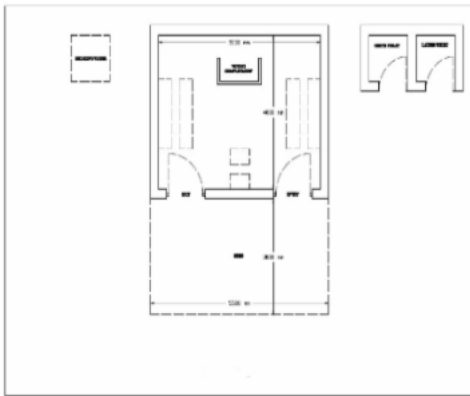

নির্বাচক নিবন্ধন আধিকারিকের স্বাক্ষর

Nazri Naksha

Google Map View

Polling Station Building Front View

Polling Station Front View

Cad View

Key MAP View

1 নাম : প্রনব সূত্রধর পিতার নাম: রাজকুমার সূত্রধর বাড়ির নং : n0013 বয়স : 29 লিঙ্গ : পুরুষ	ANG1556091 ফটো উপলব্ধ	2 নাম : রাজকুমার সূত্রধর মায়ের নাম: কনিকা সূত্রধর বাড়ির নং : n0013 বয়স : 59 লিঙ্গ : পুরুষ	MKF2927572 ফটো উপলব্ধ	3 নাম : দুলারী দেবী স্বামীর নাম: ইন্দ্রলাল প্রসাদ বাড়ির নং : n0320 বয়স : 53 লিঙ্গ : মহিলা	ANG0920298 ফটো উপলব্ধ
4 নাম : ববন প্রসাদ পিতার নাম: ইন্দ্রলাল বাড়ির নং : n0319 বয়স : 34 লিঙ্গ : মহিলা	ANG0920280 ফটো উপলব্ধ	5 নাম : সঞ্জয় প্রসাদ পিতার নাম: বাপি সূত্রধর বাড়ির নং : n0277 বয়স : 55 লিঙ্গ : মহিলা	ANG1383496 ফটো উপলব্ধ	6 নাম : রুবিয়া খাতুন স্বামীর নাম: মোহাম্মদ ইস্তেখার আলম বাড়ির নং : n0269 বয়স : 32 লিঙ্গ : মহিলা	ANG1383777 ফটো উপলব্ধ
7 নাম : আশা দেবী স্বামীর নাম: সুরজ মহাতো বাড়ির নং : n0231 বয়স : 46 লিঙ্গ : মহিলা	ANG1382589 ফটো উপলব্ধ	8 নাম : মনিতা দেবী স্বামীর নাম: জগিন্দর যাদব বাড়ির নং : n0056 বয়স : 41 লিঙ্গ : মহিলা	ANG1115302 ফটো উপলব্ধ	9 নাম : মাধুরী দেবী স্বামীর নাম: মুকেশ যাদব বাড়ির নং : n0056 বয়স : 35 লিঙ্গ : মহিলা	ANG1241496 ফটো উপলব্ধ
10 নাম : মুকেশ যাদব পিতার নাম: শ্যামসুন্দর যাদব বাড়ির নং : n0056 বয়স : 43 লিঙ্গ : পুরুষ	MKF2400414 ফটো উপলব্ধ	11 নাম : যোগিন্দর যাদব পিতার নাম: শ্যামসুন্দর যাদব বাড়ির নং : n0056 বয়স : 46 লিঙ্গ : পুরুষ	MKF2850154 ফটো উপলব্ধ	12 নাম : সাহানা জ বানু পিতার নাম: মুসলীম খান বাড়ির নং : n0289 বয়স : 36 লিঙ্গ : মহিলা	ANG0763656 ফটো উপলব্ধ
13 নাম : মীনা দেবী স্বামীর নাম: বিনোদ রাম বাড়ির নং : n0400 বয়স : 45 লিঙ্গ : মহিলা	ANG1382845 ফটো উপলব্ধ	14 নাম : রীনা দেবী স্বামীর নাম: রাজা রাম বাড়ির নং : n0406 বয়স : 36 লিঙ্গ : মহিলা	ANG1383017 ফটো উপলব্ধ	15 নাম : সুখিয়া দেবী স্বামীর নাম: রাম চরিত্র রাম বাড়ির নং : n0479 বয়স : 61 লিঙ্গ : মহিলা	ANG1555747 ফটো উপলব্ধ
16 নাম : সুমিতা দেবী স্বামীর নাম: বাসো যাদব বাড়ির নং : n0371 বয়স : 46 লিঙ্গ : মহিলা	ANG1241611 ফটো উপলব্ধ	17 নাম : উর্মিলা দেবী স্বামীর নাম: বলরাম যাদব বাড়ির নং : n0373 বয়স : 50 লিঙ্গ : মহিলা	ANG1241686 ফটো উপলব্ধ	18 নাম : মীনা দেবী স্বামীর নাম: দেবানন্দ শর্মা বাড়ির নং : n0220 বয়স : 58 লিঙ্গ : মহিলা	MKF2927622 ফটো উপলব্ধ
19 নাম : লুখিয়া দেবী স্বামীর নাম: শ্যামসুন্দর যাদব বাড়ির নং : n0056 বয়স : 76 লিঙ্গ : মহিলা	WB/38/259/090361 ফটো উপলব্ধ	20 নাম : সিদ্ধার্থ যাদব পিতার নাম: রাম লক্ষন যাদব বাড়ির নং : n0127 বয়স : 28 লিঙ্গ : পুরুষ	ANG1775873 ফটো উপলব্ধ	21 নাম : আফেজা খাতুন পিতার নাম: ইন্দ্র মিত্র বাড়ির নং : n0442 বয়স : 51 লিঙ্গ : মহিলা	ANG1383769 ফটো উপলব্ধ
22 নাম : রঞ্জু দেবী স্বামীর নাম: বিক্রম যাদব বাড়ির নং : n0472 বয়স : 38 লিঙ্গ : মহিলা	ANG1555887 ফটো উপলব্ধ	23 নাম : অনিতা দেবী স্বামীর নাম: শ্রীকান্ত যাদব বাড়ির নং : n0288 বয়স : 46 লিঙ্গ : মহিলা	ANG0763649 ফটো উপলব্ধ	24 নাম : নুরাফসা বেগম পিতার নাম: আমির হোসেন বাড়ির নং : n0045 বয়স : 60 লিঙ্গ : মহিলা	MKF1279447 ফটো উপলব্ধ
25 নাম : মহঃ নুরুদ্দীন পিতার নাম: মহঃ আমির হোসেন বাড়ির নং : n0045 বয়স : 60 লিঙ্গ : পুরুষ	WB/38/259/090191 ফটো উপলব্ধ	26 নাম : মহঃ তাজউদ্দিন পিতার নাম: মহঃ আমির হোসেন বাড়ির নং : n0045 বয়স : 57 লিঙ্গ : পুরুষ	ANG1376912 ফটো উপলব্ধ	27 নাম : রঞ্জু দেবী স্বামীর নাম: সঞ্জয় সিং বাড়ির নং : n0348 বয়স : 48 লিঙ্গ : মহিলা	ANG1115591 ফটো উপলব্ধ
28 নাম : পিঙ্কি দেবী স্বামীর নাম: পাণ্ডু যাদব বাড়ির নং : n0519 বয়স : 36 লিঙ্গ : মহিলা	ANG1264571 ফটো উপলব্ধ	29 নাম : ফিরদাউসী বেগম স্বামীর নাম: ইমতিয়াজ শামিম মেহমুদ বাড়ির নং : n0591 বয়স : 53 লিঙ্গ : মহিলা	HSV3770997 ফটো উপলব্ধ	30 নাম : মোহাম্মদ ফজল আহমেদ মায়ের নাম: আফরোজ খাতুন বাড়ির নং : না বয়স : 26 লিঙ্গ : পুরুষ	ANG2282481 ফটো উপলব্ধ