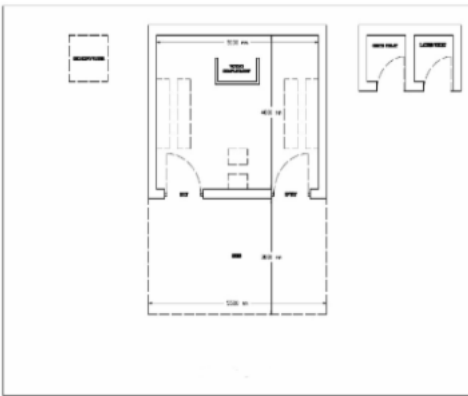

নির্বাচক নিবন্ধন আধিকারিকের স্বাক্ষর

Nazri Naksha

Google Map View

Polling Station Building Front View

Polling Station Front View

Cad View

Key MAP View

1 নাম : মহঃ শাহনাওয়াজ পিতার নাম : মহঃ আবদুল্লাহ বাড়ির নং : n0019 বয়স : 39 লিঙ্গ : পুরুষ	ANG1002427 ফটো উপলব্ধ	2 নাম : জোবেদা খাতুন স্বামীর নাম : মহঃ আবদুল্লাহ বাড়ির নং : n0019 বয়স : 60 লিঙ্গ : মহিলা	MKF0349480 ফটো উপলব্ধ	3 নাম : মহঃ খাতীবুল্লাহ পিতার নাম : মহঃ আবদুল্লাহ বাড়ির নং : n0019 বয়স : 30 লিঙ্গ : পুরুষ	ANG1440981 ফটো উপলব্ধ
4 নাম : মহঃ আবদুল্লাহ পিতার নাম : মহঃ আলি বাড়ির নং : n0019 বয়স : 65 লিঙ্গ : পুরুষ	MKF2230597 ফটো উপলব্ধ	5 নাম : সাহিদ ইকবাল পিতার নাম : আহমদ হুসেন বাড়ির নং : n0018 বয়স : 41 লিঙ্গ : পুরুষ	ANG1289610 ফটো উপলব্ধ	6 নাম : তনবীর কৌল পিতার নাম : মহঃ আনসুর বাড়ির নং : n0018 বয়স : 42 লিঙ্গ : মহিলা	MKF2230399 ফটো উপলব্ধ
7 নাম : আফরিনজা পিতার নাম : মহঃ ওয়াইস বাড়ির নং : n0089 বয়স : 43 লিঙ্গ : মহিলা	ANG1593300 ফটো উপলব্ধ	8 নাম : মহঃ ওয়াইস পিতার নাম : মহঃ নাজির বাড়ির নং : n0089 বয়স : 55 লিঙ্গ : পুরুষ	MKF2230621 ফটো উপলব্ধ	9 নাম : নিখাত পারভীন পিতার নাম : মহঃ সোইব বাড়ির নং : n0089 বয়স : 33 লিঙ্গ : মহিলা	ANG1289891 ফটো উপলব্ধ
10 নাম : শাওফতা জারিন স্বামীর নাম : মোহেল আহমদ বাড়ির নং : n0089 বয়স : 61 লিঙ্গ : মহিলা	MKF0349530 ফটো উপলব্ধ	11 নাম : মোহেল আহমদ পিতার নাম : আব্দুলসদিক বাড়ির নং : n0089 বয়স : 72 লিঙ্গ : পুরুষ	MKF0349506 ফটো উপলব্ধ	12 নাম : মহঃ আফজল হুসেন পিতার নাম : মহঃ সালামত হুসেন বাড়ির নং : n0088 বয়স : 38 লিঙ্গ : পুরুষ	ANG1002724 ফটো উপলব্ধ
13 নাম : মহঃ ফজল ইমাম পিতার নাম : মহঃ সালামত হোসেন বাড়ির নং : n0088 বয়স : 46 লিঙ্গ : পুরুষ	WB/38/259/288297 ফটো উপলব্ধ	14 নাম : শবনম পরভীন স্বামীর নাম : মহঃ সলিম বাড়ির নং : n0087 বয়স : 37 লিঙ্গ : মহিলা	ANG1441104 ফটো উপলব্ধ	15 নাম : সাবানা খাতুন পিতার নাম : নাসিম পরদেশী বাড়ির নং : n0087 বয়স : 38 লিঙ্গ : মহিলা	ANG1002708 ফটো উপলব্ধ
16 নাম : মহঃ সেলিম পিতার নাম : মহঃ নসীম পরদেশী বাড়ির নং : n0087 বয়স : 40 লিঙ্গ : পুরুষ	MKF2512366 ফটো উপলব্ধ	17 নাম : সামুখাতুন স্বামীর নাম : মহঃ নাসিম বাড়ির নং : n0087 বয়স : 70 লিঙ্গ : মহিলা	MKF1156124 ফটো উপলব্ধ	18 নাম : কহকসন খাতুন পিতার নাম : মহঃ ইসলাম বাড়ির নং : n0130 বয়স : 44 লিঙ্গ : মহিলা	MKF2231124 ফটো উপলব্ধ
19 নাম : তারাম্ম পরভীন পিতার নাম : মহঃ ইসলাম বাড়ির নং : n0130 বয়স : 39 লিঙ্গ : মহিলা	MKF2512481 ফটো উপলব্ধ	20 নাম : ফতমা খাতুন পিতার নাম : মহঃ ইসলাম বাড়ির নং : n0130 বয়স : 43 লিঙ্গ : মহিলা	MKF2231116 ফটো উপলব্ধ	21 নাম : মাহেলাকা খাতুন পিতার নাম : মহঃ ইসলাম বাড়ির নং : n0130 বয়স : 46 লিঙ্গ : মহিলা	MKF2231108 ফটো উপলব্ধ
22 নাম : মহঃ আসিক পিতার নাম : মহঃ ইসলাম বাড়ির নং : n0130 বয়স : 49 লিঙ্গ : পুরুষ	MKF2231082 ফটো উপলব্ধ	23 নাম : মহঃ শাকিল পিতার নাম : মোঃ ইসলাম বাড়ির নং : n0130 বয়স : 48 লিঙ্গ : পুরুষ	MKF2231090 ফটো উপলব্ধ	24 নাম : তবাসুম খাতুন পিতার নাম : মোঃ ইসলাম বাড়ির নং : n0130 বয়স : 52 লিঙ্গ : মহিলা	MKF2231074 ফটো উপলব্ধ
25 নাম : মহঃ ইকরাম খান পিতার নাম : মহঃ মুকতার খান বাড়ির নং : n0129 বয়স : 37 লিঙ্গ : পুরুষ	MKF2821577 ফটো উপলব্ধ	26 নাম : সৈয়দ মহঃ ফইজান পিতার নাম : সৈয়দ মহঃ জাহাঙ্গীর বাড়ির নং : n0124 বয়স : 35 লিঙ্গ : পুরুষ	ANG1002849 ফটো উপলব্ধ	27 নাম : ফমিদা খাতুন স্বামীর নাম : মহঃ জাহাঙ্গীর বাড়ির নং : n0124 বয়স : 70 লিঙ্গ : মহিলা	MKF1150754 ফটো উপলব্ধ
28 নাম : মহঃ আসরাফ পিতার নাম : মহঃ কামরুদ্দিন বাড়ির নং : n0123 বয়স : 34 লিঙ্গ : পুরুষ	ANG1289628 ফটো উপলব্ধ	29 নাম : সাবিহা বানো পিতার নাম : মহঃ সামসুল হক বাড়ির নং : n0123 বয়স : 37 লিঙ্গ : মহিলা	ANG0700914 ফটো উপলব্ধ	30 নাম : মহঃ ইসতেখার খান পিতার নাম : মহঃ আসফাক খান বাড়ির নং : n0109 বয়স : 33 লিঙ্গ : পুরুষ	ANG1149095 ফটো উপলব্ধ