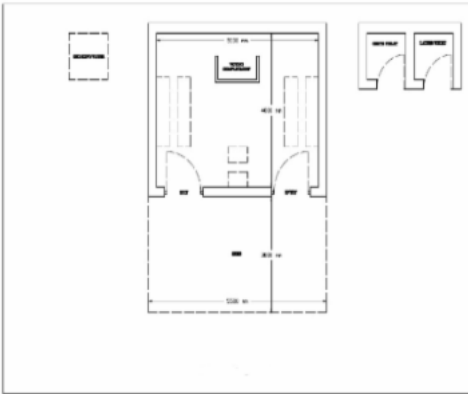

নির্বাচক নিবন্ধন আধিকারিকের স্বাক্ষর

Nazri Naksha

Google Map View

Polling Station Building Front View

Polling Station Front View

Cad View

Key MAP View

1 নাম : পরবজিত সিং পিতার নাম: বলদেব সিং বাড়ির নং : n0041 বয়স : 43 লিঙ্গ : পুরুষ	MKF2685816 ফটো উপলব্ধ	2 নাম : সর্বাঙ্গিত কাউর স্বামীর নাম: বলদেব সিং বাড়ির নং : n0041 বয়স : 61 লিঙ্গ : মহিলা	MKF0492660 ফটো উপলব্ধ	3 নাম : কমল জিত সিং পিতার নাম: সুধনন্দ সিং বাড়ির নং : n0041 বয়স : 44 লিঙ্গ : পুরুষ	MKF2299840 ফটো উপলব্ধ
4 নাম : কৈলাশ কাউর স্বামীর নাম: সুখদেব সিং বাড়ির নং : n0041 বয়স : 66 লিঙ্গ : মহিলা	MKF0380782 ফটো উপলব্ধ	5 নাম : কুলদীপ সিং রনধারা পিতার নাম: অমক সিং রনধারা বাড়ির নং : n0060 বয়স : 43 লিঙ্গ : পুরুষ	MKF1158476 ফটো উপলব্ধ	6 নাম : পরমজিত রন্ধোয়া সিং পিতার নাম: অমক সিং বাড়ির নং : n0060 বয়স : 52 লিঙ্গ : পুরুষ	MKF0380386 ফটো উপলব্ধ
7 নাম : কবুতরী দেবী স্বামীর নাম: রাজেশ্বর প্রসাদ বাড়ির নং : n0302 বয়স : 48 লিঙ্গ : মহিলা	ANG1150754 ফটো উপলব্ধ	8 নাম : সোনা দেবী স্বামীর নাম: রাজেশ্বর বাড়ির নং : n0291 বয়স : 40 লিঙ্গ : মহিলা	ANG1150598 ফটো উপলব্ধ	9 নাম : মীনা দেবী স্বামীর নাম: মুন্না সাউ বাড়ির নং : n0270 বয়স : 42 লিঙ্গ : মহিলা	ANG1150143 ফটো উপলব্ধ
10 নাম : উর্মিলা দেবী স্বামীর নাম: জয়পাল যাদব বাড়ির নং : n0086 বয়স : 56 লিঙ্গ : মহিলা	MKF1250174 ফটো উপলব্ধ	11 নাম : নুরী দিবক্ষা স্বামীর নাম: ইমতিয়াজ খান বাড়ির নং : n0062 বয়স : 33 লিঙ্গ : মহিলা	ANG1149954 ফটো উপলব্ধ	12 নাম : রাজ কুমারী দেবী স্বামীর নাম: সুধনন্দ দেবী বাড়ির নং : n0380 বয়স : 49 লিঙ্গ : মহিলা	ANG1442342 ফটো উপলব্ধ
13 নাম : বিকাশ যাদব স্বামীর নাম: মঞ্জু দেবী বাড়ির নং : এন0141 বয়স : 50 লিঙ্গ : পুরুষ	ANG2455244 ফটো উপলব্ধ	14 নাম : গুরিয়া দেবী স্বামীর নাম: গনেশ সা বাড়ির নং : n0482 বয়স : 39 লিঙ্গ : মহিলা	ANG1837566 ফটো উপলব্ধ	15 নাম : গৌরী দেবী পিতার নাম: রামকুমার সা বাড়ির নং : n0480 বয়স : 66 লিঙ্গ : মহিলা	ANG1837541 ফটো উপলব্ধ
16 নাম : তারা দেবী স্বামীর নাম: রাহুল রজক বাড়ির নং : n0274 বয়স : 34 লিঙ্গ : মহিলা	ANG1150226 ফটো উপলব্ধ	17 নাম : সুভাষ চন্দ্র যাদব পিতার নাম: পাঁচু যাদব বাড়ির নং : এস/ও লাতিয়ে পাঁচু যাদব বয়স : 53 লিঙ্গ : পুরুষ	MKF1252915 ফটো উপলব্ধ	18 নাম : বিনয় কুমার সিং পিতার নাম: রাম নিবাস সিংহ বাড়ির নং : এস/ও রাম নিবাস সিংহ বয়স : 42 লিঙ্গ : পুরুষ	MKF2299865 ফটো উপলব্ধ
19 নাম : গায়ত্রী দেবী স্বামীর নাম: অশোক কুমার রজক বাড়ির নং : n0137 বয়স : 49 লিঙ্গ : মহিলা	MKF2833093 ফটো উপলব্ধ	20 নাম : গীতা দেবী স্বামীর নাম: প্রদীপ রজক বাড়ির নং : n0198 বয়স : 50 লিঙ্গ : মহিলা	ANG0213884 ফটো উপলব্ধ	21 নাম : রেনুকা দেবী স্বামীর নাম: উত্তম কুমার রাই বাড়ির নং : n0160 বয়স : 49 লিঙ্গ : মহিলা	MKF2833226 ফটো উপলব্ধ
22 নাম : রসিদা খাতুন স্বামীর নাম: আমজাদ খান বাড়ির নং : n0062 বয়স : 39 লিঙ্গ : মহিলা	ANG1150184 ফটো উপলব্ধ	23 নাম : দীপক কুমার গুপ্তা স্বামীর নাম: রাজ কুমার দেবী বাড়ির নং : n0041 বয়স : 24 লিঙ্গ : পুরুষ	ANG2123362 ফটো উপলব্ধ	24 নাম : ইঞ্জিতা কর্মকার স্বামীর নাম: শুভজীত কর্মকার বাড়ির নং : বয়স : 33 লিঙ্গ : মহিলা	ANG1978568 ফটো উপলব্ধ
25 নাম : প্রতিমা কর্মকার স্বামীর নাম: মুক্তা কর্মকার বাড়ির নং : n0290 বয়স : 54 লিঙ্গ : মহিলা	ANG1150580 ফটো উপলব্ধ	26 নাম : শুভজিৎ কর্মকার পিতার নাম: ফটিক কর্মকার বাড়ির নং : শ্রিমোতী বয়স : 33 লিঙ্গ : পুরুষ	ANG1149806 ফটো উপলব্ধ	27 নাম : অমরজিৎ কাউর স্বামীর নাম: দিলবাগ সিং বাড়ির নং : n0043 বয়স : 60 লিঙ্গ : মহিলা	MKF0380717 ফটো উপলব্ধ
28 নাম : দিলবাগ সিং পিতার নাম: গুরমুখ সিংহ বাড়ির নং : n0043 বয়স : 63 লিঙ্গ : পুরুষ	MKF0380709 ফটো উপলব্ধ	29 নাম : যশবিন্দর কাউর স্বামীর নাম: শার্দূল সিং বাড়ির নং : n0043 বয়স : 70 লিঙ্গ : মহিলা	MKF0492637 ফটো উপলব্ধ	30 নাম : শার্দূল সিং পিতার নাম: গুরমুখ সিং বাড়ির নং : n0043 বয়স : 73 লিঙ্গ : পুরুষ	MKF0380683 ফটো উপলব্ধ