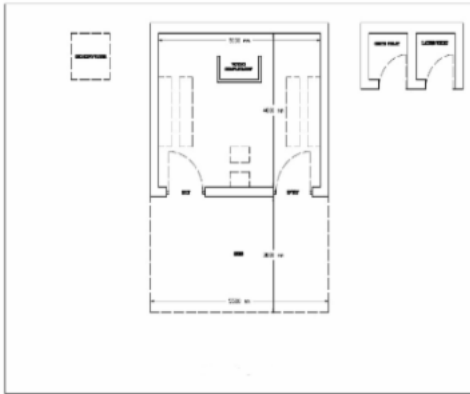

নির্বাচক নিবন্ধন আধিকারিকের স্বাক্ষর

Nazri Naksha

Google Map View

Polling Station Building Front View

Polling Station Front View

Cad View

Key MAP View

1 নাম : সন্তোষী দেবী স্বামীর নাম: সুশীল কুমার প্রসাদ বাড়ির নং : n0220 বয়স : 39 লিঙ্গ : মহিলা	ANG1645522	ফটো উপলব্ধ	2 নাম : ডিম্পল দেবী স্বামীর নাম: প্রদীপ কুমার রাম বাড়ির নং : n0223 বয়স : 45 লিঙ্গ : মহিলা	ANG1653096	ফটো উপলব্ধ	3 নাম : আমুল কুমার পিতার নাম: ব্যারিষ্টার সিং বাড়ির নং : 201 বয়স : 39 লিঙ্গ : পুরুষ	ANG1282060	ফটো উপলব্ধ
4 নাম : স্নেহ লতা কুমারী স্বামীর নাম: আমুল কুমার বাড়ির নং : 201 বয়স : 44 লিঙ্গ : মহিলা	ANG1282011	ফটো উপলব্ধ	5 নাম : রিংকু রজক স্বামীর নাম: সঞ্জয় রজক বাড়ির নং : n0078 বয়স : 44 লিঙ্গ : মহিলা	MKF2302081	ফটো উপলব্ধ	6 নাম : সনজয় রজক মায়ের নাম: মুলুদেবী রজক বাড়ির নং : n0078 বয়স : 46 লিঙ্গ : পুরুষ	MKF1154467	ফটো উপলব্ধ
7 নাম : গজেন্দ্র রজক পিতার নাম: রাজেশ্বর প্রসাদ রজক বাড়ির নং : n0078 বয়স : 38 লিঙ্গ : পুরুষ	MKF2903136	ফটো উপলব্ধ	8 নাম : যোগীন্দ্র রজক পিতার নাম: রাজেশ্বর প্রসাদ রজক বাড়ির নং : n0078 বয়স : 40 লিঙ্গ : পুরুষ	MKF2525335	ফটো উপলব্ধ	9 নাম : কুসুম রজক স্বামীর নাম: বীরেন্দ্রপ্রসাদ রজক বাড়ির নং : n0078 বয়স : 51 লিঙ্গ : মহিলা	MKF2302073	ফটো উপলব্ধ
10 নাম : কেহকসা সর্বনম স্বামীর নাম: মহঃ আমিরুল হাসান বাড়ির নং : n0228 বয়স : 47 লিঙ্গ : মহিলা	MKF2536407	ফটো উপলব্ধ	11 নাম : রেনু কুমারী স্বামীর নাম: উদিত নারায়ণ বাড়ির নং : n0227 বয়স : 59 লিঙ্গ : মহিলা	ANG1116409	ফটো উপলব্ধ	12 নাম : রাজু রজক পিতার নাম: রাজেশ্বর প্রসাদ রজক বাড়ির নং : n0078 বয়স : 49 লিঙ্গ : পুরুষ	MKF1050228	ফটো উপলব্ধ
13 নাম : বিলিক চ্যাটার্জী (রায়) স্বামীর নাম: চিরঞ্জীত রায় বাড়ির নং : n0216 বয়স : 39 লিঙ্গ : মহিলা	ANG0987545	ফটো উপলব্ধ	14 নাম : বীরেন্দ্র প্রসাদ রজক পিতার নাম: রাজেশ্বর রজক বাড়ির নং : n0078 বয়স : 59 লিঙ্গ : পুরুষ	MKF2687200	ফটো উপলব্ধ	15 নাম : শরনজিৎ কাউর পিতার নাম: লখবীর সিং বাড়ির নং : n0171 বয়স : 39 লিঙ্গ : মহিলা	ANG1005727	ফটো উপলব্ধ
16 নাম : সতবন্ত কাউর স্বামীর নাম: লখবীর সিং বাড়ির নং : n0187 বয়স : 69 লিঙ্গ : মহিলা	MKF0174987	ফটো উপলব্ধ	17 নাম : পুনম রজক পিতার নাম: বীরেন্দ্র রজক বাড়ির নং : n0078 বয়স : 28 লিঙ্গ : মহিলা	ANG1718451	ফটো উপলব্ধ	18 নাম : রাজ রজক পিতার নাম: সঞ্জয় রজক বাড়ির নং : এন0078 বয়স : 22 লিঙ্গ : পুরুষ	ANG2392983	ফটো উপলব্ধ
19 নাম : ববিতা সিংহানিয়া স্বামীর নাম: বিনয় সিংহানিয়া বাড়ির নং : পুরনআইট বয়স : 50 লিঙ্গ : মহিলা	MKF1050624	ফটো উপলব্ধ	20 নাম : মুকেশ কুমার আগরওয়াল পিতার নাম: সাগরমল আগরওয়াল বাড়ির নং : শ্রী রাম টাওয়ার বয়স : 44 লিঙ্গ : পুরুষ	ANG0691691	ফটো উপলব্ধ	21 নাম : নীলম আগরওয়াল স্বামীর নাম: সুনীল আগরওয়াল বাড়ির নং : n0019 বয়স : 42 লিঙ্গ : মহিলা	ANG1150960	ফটো উপলব্ধ
22 নাম : নিরঞ্জন আগরওয়াল পিতার নাম: কমল আগরওয়াল বাড়ির নং : n0083 বয়স : 32 লিঙ্গ : পুরুষ	ANG1150846	ফটো উপলব্ধ	23 নাম : অভিলাষা আড্যা পিতার নাম: উদিত নারায়ণ বাড়ির নং : n0236 বয়স : 32 লিঙ্গ : মহিলা	ANG1243534	ফটো উপলব্ধ	24 নাম : সুমিত কুমার পিতার নাম: অবদেশ কুমার বাড়ির নং : n0248 বয়স : 29 লিঙ্গ : পুরুষ	ANG1930353	ফটো উপলব্ধ
25 নাম : বিকাশ কুমার গুপ্তা পিতার নাম: রমেশ কুমার গুপ্তা বাড়ির নং : নং 706 বয়স : 27 লিঙ্গ : পুরুষ	ANG2223709	ফটো উপলব্ধ	26 নাম : নিধী কুমারী পিতার নাম: মনোজ প্রসাদ বাড়ির নং : নং 711 বয়স : 25 লিঙ্গ : মহিলা	ANG2197044	ফটো উপলব্ধ	27 নাম : রাজশ্রী কুমারী প্রসাদ স্বামীর নাম: সতীশ কুমার প্রসাদ বাড়ির নং : ডবলয় নং81 বয়স : 37 লিঙ্গ : মহিলা	ANG2323012	ফটো উপলব্ধ
28 নাম : দেবরতী কোনার পিতার নাম: পিজুস কান্তি কোনার বাড়ির নং : 1স্ত ফ্লোর বয়স : 34 লিঙ্গ : মহিলা	ANG2347771	ফটো উপলব্ধ	29 নাম : তথিমা ধর পিতার নাম: প্রবীর ধর বাড়ির নং : এন0140 বয়স : 45 লিঙ্গ : মহিলা	MKF1131945	ফটো উপলব্ধ	30 নাম : পিজুস কান্তি কোনার অন্যান্য: পারমিতা কোনার বাড়ির নং : এন0140 বয়স : 66 লিঙ্গ : পুরুষ	ANG2323525	ফটো উপলব্ধ