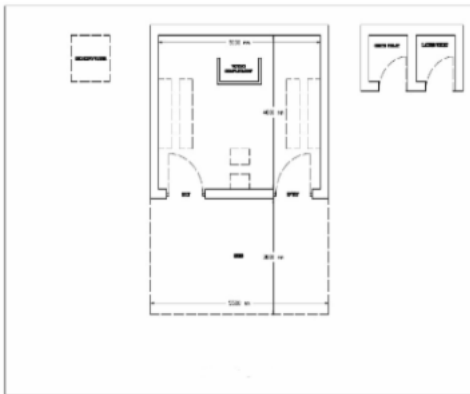

নির্বাচক নিবন্ধন আধিকারিকের স্বাক্ষর

Nazri Naksha

Google Map View

Polling Station Building Front View

Polling Station Front View

Cad View

Key MAP View

1	MKF1151034	ফটো উপলব্ধ	নাম : মোহাম্মদ আসলাম পিতার নাম: মোহাম্মদ মুস্তাক বাড়ির নং : n0022 বয়স : 57 লিঙ্গ : পুরুষ	2	ANG1006519	ফটো উপলব্ধ	নাম : ইয়াসমিন পারবিন স্বামীর নাম: মোহাম্মদ ফকরুদ্দিন বাড়ির নং : রহমত নগর বয়স : 33 লিঙ্গ : মহিলা	3	ANG1006121	ফটো উপলব্ধ	নাম : শাহবান শাহাজাদা পিতার নাম: মহঃ মুসা বাড়ির নং : n0022 বয়স : 36 লিঙ্গ : পুরুষ
4	MKF2525566	ফটো উপলব্ধ	নাম : সৌমেন ঘোষ পিতার নাম: শংকর ঘোষ বাড়ির নং : n0047 বয়স : 38 লিঙ্গ : পুরুষ	5	MKF1150325	ফটো উপলব্ধ	নাম : সরফরাজ খান পিতার নাম: রিয়াজ খান বাড়ির নং : n0047 বয়স : 47 লিঙ্গ : পুরুষ	6	MKF1150333	ফটো উপলব্ধ	নাম : ফিরোজ খান পিতার নাম: রিয়াজ খান বাড়ির নং : n0047 বয়স : 52 লিঙ্গ : পুরুষ
7	MKF2303337	ফটো উপলব্ধ	নাম : জাবেদ আখতার পিতার নাম: রিয়াজ আখতার বাড়ির নং : n0047 বয়স : 59 লিঙ্গ : পুরুষ	8	MKF1150317	ফটো উপলব্ধ	নাম : সামসাদ বেগম স্বামীর নাম: রিয়াজ বাড়ির নং : n0047 বয়স : 79 লিঙ্গ : মহিলা	9	ANG0701904	ফটো উপলব্ধ	নাম : নূরী পিতার নাম: মহঃ মুসা আনসারী বাড়ির নং : n0022 বয়স : 35 লিঙ্গ : মহিলা
10	ANG1443324	ফটো উপলব্ধ	নাম : মহঃ আলি পিতার নাম: মহঃ মুশা বাড়ির নং : n0022 বয়স : 31 লিঙ্গ : পুরুষ	11	MKF1972215	ফটো উপলব্ধ	নাম : শবনম পিতার নাম: মহ ইসাহক বাড়ির নং : n0024 বয়স : 58 লিঙ্গ : পুরুষ	12	ANG0702043	ফটো উপলব্ধ	নাম : মহঃ শাহবাজ আলি পিতার নাম: মহঃ সৈয়দ শবনম বাড়ির নং : n0024 বয়স : 36 লিঙ্গ : পুরুষ
13	MKF0365122	ফটো উপলব্ধ	নাম : মহঃ মুস্তাক পিতার নাম: মহঃ মতিন বাড়ির নং : n0034 বয়স : 54 লিঙ্গ : পুরুষ	14	MKF0365130	ফটো উপলব্ধ	নাম : মহঃ মুস্তাক পিতার নাম: মহঃ মতিন বাড়ির নং : n0034 বয়স : 53 লিঙ্গ : পুরুষ	15	ANG1443449	ফটো উপলব্ধ	নাম : মুমতাজ বেগম স্বামীর নাম: মহঃ মুস্তাকিম বাড়ির নং : n0034 বয়স : 51 লিঙ্গ : মহিলা
16	MKF0365148	ফটো উপলব্ধ	নাম : কহকেসা পরভীন স্বামীর নাম: মহঃ মুসতাক বাড়ির নং : n0034 বয়স : 47 লিঙ্গ : মহিলা	17	MKF0365189	ফটো উপলব্ধ	নাম : জুলেখা খাতুন স্বামীর নাম: জাকির মহঃ বাড়ির নং : n0039 বয়স : 76 লিঙ্গ : মহিলা	18	MKF0365205	ফটো উপলব্ধ	নাম : মহঃ মকসুদ আলম পিতার নাম: মহঃ জাকির বাড়ির নং : n0039 বয়স : 51 লিঙ্গ : পুরুষ
19	ANG1443340	ফটো উপলব্ধ	নাম : ইমতিয়াজ আলম পিতার নাম: মহঃ জাকির বাড়ির নং : n0039 বয়স : 45 লিঙ্গ : পুরুষ	20	MKF1153956	ফটো উপলব্ধ	নাম : মহঃ কালিম পিতার নাম: আব্দুল গফুর বাড়ির নং : n0049 বয়স : 64 লিঙ্গ : পুরুষ	21	ANG1595065	ফটো উপলব্ধ	নাম : মহঃ গুলজার খান পিতার নাম: মহঃ সাহিদ খান বাড়ির নং : n0049 বয়স : 54 লিঙ্গ : পুরুষ
22	MKF2303113	ফটো উপলব্ধ	নাম : শাকিলা বানু পিতার নাম: মহঃ সাহিদ খান বাড়ির নং : n0049 বয়স : 50 লিঙ্গ : মহিলা	23	ANG0216960	ফটো উপলব্ধ	নাম : নিলোফার স্বামীর নাম: সাইদুল আলম বাড়ির নং : n0143 বয়স : 51 লিঙ্গ : মহিলা	24	ANG1978105	ফটো উপলব্ধ	নাম : দীক্ষা কুমারী স্বামীর নাম: অরবিন্দ কুমার ভগত বাড়ির নং : বয়স : 27 লিঙ্গ : মহিলা
25	ANG1978063	ফটো উপলব্ধ	নাম : ফরজানা পারবিন পিতার নাম: মোহাম্মদ ইবরার আলম বাড়ির নং : এন0022 বয়স : 25 লিঙ্গ : মহিলা	26	MKF2304897	ফটো উপলব্ধ	নাম : সেলিম আনসারী পিতার নাম: মুসা আনসারী বাড়ির নং : n0022 বয়স : 43 লিঙ্গ : পুরুষ	27	MKF1972207	ফটো উপলব্ধ	নাম : মহঃ নবাব খান পিতার নাম: মোহাম্মদ ইশাক বাড়ির নং : n0024 বয়স : 52 লিঙ্গ : পুরুষ
28	MKF1972199	ফটো উপলব্ধ	নাম : মহঃ আজাদ খান পিতার নাম: মোহাম্মদ ইশাক বাড়ির নং : n0024 বয়স : 56 লিঙ্গ : পুরুষ	29	MKF2304905	ফটো উপলব্ধ	নাম : সামিম আনসারী পিতার নাম: মহঃ মুসা বাড়ির নং : n0022 বয়স : 39 লিঙ্গ : পুরুষ	30	MKF2304921	ফটো উপলব্ধ	নাম : মহঃ জাহাঙ্গীর পিতার নাম: মহঃ নাথুমিয়া বাড়ির নং : n0022 বয়স : 43 লিঙ্গ : পুরুষ