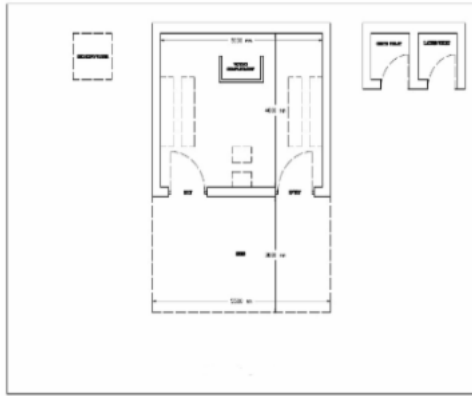

নির্বাচক নিবন্ধন আধিকারিকের স্বাক্ষর

Nazri Naksha

Google Map View

Polling Station Building Front View

Polling Station Front View

Cad View

Key MAP View

1 নাম : ফারহা জব্বার পিতার নাম: মুহঃ জিয়াউদ্দিন আনসারী বাড়ির নং : n0054 বয়স : 33 লিঙ্গ : মহিলা	ANG1151349 ফটো উপলব্ধ	2 নাম : শকুন্তলা দেবী স্বামীর নাম: দুর্গেশ গুপ্ত বাড়ির নং : n0186 বয়স : 52 লিঙ্গ : মহিলা	ANG1443613 ফটো উপলব্ধ	3 নাম : খুদাভক্ষ পিতার নাম: শামশের আলম বাড়ির নং : বয়স : 34 লিঙ্গ : পুরুষ	NZM1622067 ফটো উপলব্ধ
4 নাম : নিখিল কুমার ভগত পিতার নাম: শ্রবণ ভগত বাড়ির নং : বয়স : 25 লিঙ্গ : পুরুষ	ANG2019685 ফটো উপলব্ধ	5 নাম : মোহম্মদ জুনেদ পিতার নাম: মহঃ হাসিব বাড়ির নং : n0208 বয়স : 35 লিঙ্গ : পুরুষ	ANG1718915 ফটো উপলব্ধ	6 নাম : অমিত কুমার শাও পিতার নাম: ভগবতী শাও বাড়ির নং : n0106 বয়স : 42 লিঙ্গ : পুরুষ	MKF2689495 ফটো উপলব্ধ
7 নাম : শর্বানী শান্তিকারী স্বামীর নাম: গৌতম শান্তিকারী বাড়ির নং : গৌতম শান্তিকারী বয়স : 38 লিঙ্গ : মহিলা	ANG2168292 ফটো উপলব্ধ	8 নাম : মনীক্ষা বেগম স্বামীর নাম: আলমুল হক মল্লিক বাড়ির নং : এন0048 বয়স : 46 লিঙ্গ : মহিলা	MKF2687879 ফটো উপলব্ধ	9 নাম : মহঃ হাসিব পিতার নাম: মহঃ নাবির বাড়ির নং : n0211 বয়স : 60 লিঙ্গ : পুরুষ	ANG1718972 ফটো উপলব্ধ
10 নাম : কৃষ্ণা দেবী স্বামীর নাম: সিয়ারাম সিং বাড়ির নং : n0171 বয়স : 51 লিঙ্গ : মহিলা	MKF2840684 ফটো উপলব্ধ	11 নাম : প্রিয়াঙ্কা কুমারী সাউ পিতার নাম: রাজেশ সাউ বাড়ির নং : n0106 বয়স : 29 লিঙ্গ : মহিলা	ANG1718832 ফটো উপলব্ধ	12 নাম : রুকসার বানু পিতার নাম: মহঃ হাসিব বাড়ির নং : n0209 বয়স : 28 লিঙ্গ : মহিলা	ANG1718931 ফটো উপলব্ধ
13 নাম : মামনি ভগত স্বামীর নাম: কৃষ্ণা কুমার ভগত বাড়ির নং : n0199 বয়স : 41 লিঙ্গ : মহিলা	MKF2524288 ফটো উপলব্ধ	14 নাম : সন্তোষ কুমার সাউ পিতার নাম: রাম বারিকা সাউ বাড়ির নং : n0106 বয়স : 29 লিঙ্গ : পুরুষ	ANG1595271 ফটো উপলব্ধ	15 নাম : বিজয় কুমার সাউ পিতার নাম: রামাকান্ত সাউ বাড়ির নং : n0106 বয়স : 29 লিঙ্গ : পুরুষ	ANG1595263 ফটো উপলব্ধ
16 নাম : আনন্দ কুমার সাও পিতার নাম: ভগবতী সৌ বাড়ির নং : n0106 বয়স : 45 লিঙ্গ : পুরুষ	MKF1151737 ফটো উপলব্ধ	17 নাম : রামবারিকা সাও পিতার নাম: হরিচরণ সাও বাড়ির নং : n0106 বয়স : 62 লিঙ্গ : পুরুষ	MKF1080084 ফটো উপলব্ধ	18 নাম : জানকীদেবী সাও স্বামীর নাম: রামবারিকা সাও বাড়ির নং : n0106 বয়স : 59 লিঙ্গ : মহিলা	MKF0369454 ফটো উপলব্ধ
19 নাম : সারদাদেবী সাও স্বামীর নাম: রমাকান্ত সাও বাড়ির নং : n0106 বয়স : 55 লিঙ্গ : মহিলা	MKF0369470 ফটো উপলব্ধ	20 নাম : অমর নাথ শাও পিতার নাম: ভগবতী শাও বাড়ির নং : n0106 বয়স : 40 লিঙ্গ : পুরুষ	MKF2689859 ফটো উপলব্ধ	21 নাম : রজনী সাউ পিতার নাম: রামবারিকা সাউ বাড়ির নং : n0106 বয়স : 35 লিঙ্গ : মহিলা	ANG0833509 ফটো উপলব্ধ
22 নাম : অভিজিত সাউ পিতার নাম: অনিল সাউ বাড়ির নং : বয়স : 26 লিঙ্গ : পুরুষ	ANG1973395 ফটো উপলব্ধ	23 নাম : মীরা দেবী স্বামীর নাম: ভগবতী সাও বাড়ির নং : n0106 বয়স : 63 লিঙ্গ : মহিলা	MKF0369447 ফটো উপলব্ধ	24 নাম : মহাশ্বেতা সাহা পিতার নাম: রঞ্জিত কুমার সাহা বাড়ির নং : N0211 বয়স : 25 লিঙ্গ : মহিলা	ANG2121499 ফটো উপলব্ধ
25 নাম : অজয় কুমার সাউ পিতার নাম: রমাকান্ত সাও বাড়ির নং : n0106 বয়স : 31 লিঙ্গ : পুরুষ	ANG1292465 ফটো উপলব্ধ	26 নাম : রমাকান্ত সাউ পিতার নাম: হরিচরণ শাউ বাড়ির নং : n0106 বয়স : 59 লিঙ্গ : পুরুষ	MKF0369462 ফটো উপলব্ধ	27 নাম : প্রেমলতা ভগত স্বামীর নাম: পরমানন্দ ভগত বাড়ির নং : N0214 বয়স : 61 লিঙ্গ : মহিলা	FFD7385230 ফটো উপলব্ধ
28 নাম : গনেশ কুমার আগরওয়াল পিতার নাম: রাজেন্দ্র কুমার আগরওয়াল বাড়ির নং : n0075 বয়স : 32 লিঙ্গ : পুরুষ	ANG1151059 ফটো উপলব্ধ	29 নাম : জ্যোতি আগরওয়াল স্বামীর নাম: নবীন কুমার আগরওয়াল বাড়ির নং : পুরনহাট বয়স : 42 লিঙ্গ : মহিলা	ANG1151109 ফটো উপলব্ধ	30 নাম : এহেসান মহ পিতার নাম: ইউনাস মহ বাড়ির নং : n0019 বয়স : 51 লিঙ্গ : পুরুষ	WB/38/259/297293 ফটো উপলব্ধ