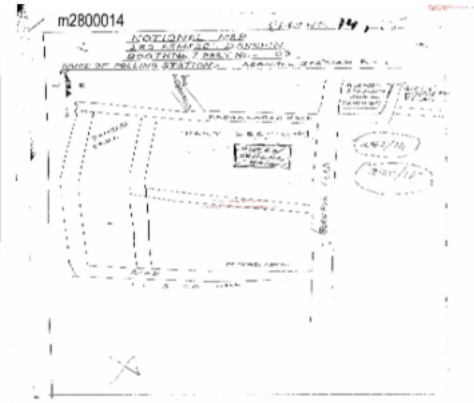

নির্বাচক নিবন্ধন আধিকারিকের স্বাক্ষর

Nazri Naksha

Google Map View

Polling Station Building Front View

Polling Station Front View

Cad View

Key MAP View

1 নাম : সাগর বাউরী পিতার নাম: কালিচরণ বাউরী বাড়ির নং : n0020 বয়স : 38 লিঙ্গ : পুরুষ	ANG0918979	ফটো উপলব্ধ	2 নাম : মিঠুন বাউরী পিতার নাম: রবি বাউরী বাড়ির নং : n0020 বয়স : 37 লিঙ্গ : পুরুষ	ANG0918961	ফটো উপলব্ধ	3 নাম : সুকুমার বাউরী মায়ের নাম: সমী বাউরী বাড়ির নং : n0020 বয়স : 42 লিঙ্গ : পুরুষ	MKF2401263	ফটো উপলব্ধ
4 নাম : মনা বাউরী মায়ের নাম: সমী বাউরী বাড়ির নং : n0020 বয়স : 44 লিঙ্গ : পুরুষ	MKF2401248	ফটো উপলব্ধ	Q 5 নাম : সৌরভ সমান পিতার নাম: শ্যাম সন্দর সিং বাড়ির নং : 519N বয়স : 30 লিঙ্গ : পুরুষ	ANG1655430	ফটো উপলব্ধ	6 নাম : সঙ্গীতা দেবী স্বামীর নাম: সন্তোষ কুমার লাল বাড়ির নং : n0406 বয়স : 30 লিঙ্গ : মহিলা	ANG1648906	ফটো উপলব্ধ
7 নাম : রেশমা খাতুন পিতার নাম: মহঃ মুমতাজ আহমেদ বাড়ির নং : n0083 বয়স : 36 লিঙ্গ : মহিলা	ANG0764027	ফটো উপলব্ধ	8 নাম : রিংকি দেবী স্বামীর নাম: জিতেন্দ্র শর্মা বাড়ির নং : n0366 বয়স : 37 লিঙ্গ : মহিলা	ANG1384080	ফটো উপলব্ধ	9 নাম : সুধা দেবী স্বামীর নাম: দীনেশ যাদব বাড়ির নং : n0358 বয়স : 42 লিঙ্গ : মহিলা	ANG1356088	ফটো উপলব্ধ
10 নাম : মামনি বাউরী স্বামীর নাম: বনী বাউরী বাড়ির নং : n0020 বয়স : 36 লিঙ্গ : মহিলা	ANG1115658	ফটো উপলব্ধ	11 নাম : দুগাই বাউরী পিতার নাম: কালিচরণ বাউরী বাড়ির নং : n0020 বয়স : 34 লিঙ্গ : পুরুষ	ANG1516632	ফটো উপলব্ধ	12 নাম : প্রদীপ বাউরী পিতার নাম: বিশাল বাউরী বাড়ির নং : n0051 বয়স : 36 লিঙ্গ : পুরুষ	ANG0022202	ফটো উপলব্ধ
13 নাম : মুন্সী দেবী স্বামীর নাম: মহেন্দ্র সিং বাড়ির নং : n0070 বয়স : 44 লিঙ্গ : মহিলা	MKF2850543	ফটো উপলব্ধ	14 নাম : সুবোধ কুমার সিং পিতার নাম: সফরুল সিং বাড়ির নং : n0042 বয়স : 47 লিঙ্গ : পুরুষ	ANG1383959	ফটো উপলব্ধ	15 নাম : পার্বতী দেবী স্বামীর নাম: সফরুল সিং বাড়ির নং : n0042 বয়স : 65 লিঙ্গ : মহিলা	MKF2850436	ফটো উপলব্ধ
Q 16 নাম : স্বামী কুমারী পিতার নাম: সুবোধ কুমার সিংহ বাড়ির নং : ওয়ার্ড নং 56 বয়স : 24 লিঙ্গ : মহিলা	ANG2510022	ফটো উপলব্ধ	Q 17 নাম : বিশাল কুমার সিংহ পিতার নাম: সুবোধ কুমার সিংহ বাড়ির নং : ওয়ার্ড নং 56 বয়স : 24 লিঙ্গ : পুরুষ	ANG2510055	ফটো উপলব্ধ	18 নাম : মনী দেবী স্বামীর নাম: সন্তোষ মাহাতো বাড়ির নং : বয়স : 29 লিঙ্গ : মহিলা	ANG1973635	ফটো উপলব্ধ
19 নাম : সত্রধন যাদব পিতার নাম: বিলাস যাদব বাড়ির নং : বয়স : 25 লিঙ্গ : পুরুষ	ANG1973650	ফটো উপলব্ধ	20 নাম : মনোরমা সিং স্বামীর নাম: চেতন কুমার সিং বাড়ির নং : বয়স : 33 লিঙ্গ : মহিলা	ANG1973700	ফটো উপলব্ধ	21 নাম : শম্পা বাউরি স্বামীর নাম: মিঠুন বাউরি বাড়ির নং : বয়স : 27 লিঙ্গ : মহিলা	ANG1973643	ফটো উপলব্ধ
22 নাম : রুপা যাদব স্বামীর নাম: টিংকু কুমার যাদব বাড়ির নং : বয়স : 28 লিঙ্গ : মহিলা	ANG2007417	ফটো উপলব্ধ	23 নাম : কৃষ্ণ সাউ পিতার নাম: পারশ সাউ বাড়ির নং : বয়স : 30 লিঙ্গ : পুরুষ	ANG1973577	ফটো উপলব্ধ	24 নাম : সুমিত্রা বাউরি স্বামীর নাম: রবি বাউরী বাড়ির নং : n0020 বয়স : 76 লিঙ্গ : মহিলা	MKF0135889	ফটো উপলব্ধ
25 নাম : আয়ুশ তিওয়ারি পিতার নাম: রাজন তিওয়ারি বাড়ির নং : বয়স : 25 লিঙ্গ : পুরুষ	ANG1973569	ফটো উপলব্ধ	26 নাম : রোশন কুমার পিতার নাম: মন্ডিকা সিংহ বাড়ির নং : 09 রেল গেট বয়স : 25 লিঙ্গ : পুরুষ	ANG2272979	ফটো উপলব্ধ	27 নাম : রেণু স্বামীর নাম: দীনেশ প্রসাদ বাড়ির নং : n0128 বয়স : 27 লিঙ্গ : মহিলা	ANG2292845	ফটো উপলব্ধ
28 নাম : লাভলী দেবী পিতার নাম: ইন্দ্র রাম বাড়ির নং : n0334 বয়স : 39 লিঙ্গ : মহিলা	MKF2928703	ফটো উপলব্ধ	29 নাম : সুশীলা দেবী যাদব স্বামীর নাম: রাজীন্দ্র যাদব বাড়ির নং : বয়স : 52 লিঙ্গ : মহিলা	WB/38/259/090317	ফটো উপলব্ধ	30 নাম : সুদামা সাউ পিতার নাম: পারশ সাউ বাড়ির নং : বয়স : 26 লিঙ্গ : পুরুষ	ANG1973585	ফটো উপলব্ধ