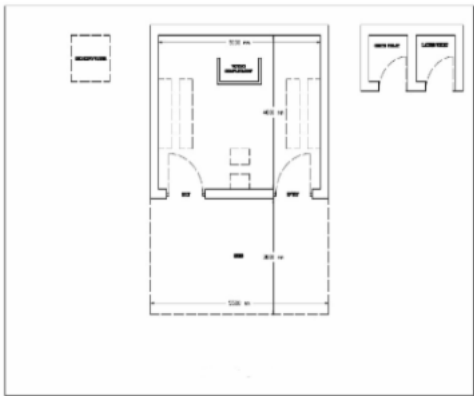

নির্বাচক নিবন্ধন আধিকারিকের স্বাক্ষর

Nazri Naksha

Google Map View

Polling Station Building Front View

Polling Station Front View

Cad View

Key MAP View

1 নাম : সাগর বাউরী পিতার নাম: কালিচরণ বাউরী বাড়ির নং : n0020 বয়স : 38 লিঙ্গ : পুরুষ	ANG0918979	ফটো উপলব্ধ	2 নাম : মিঠুন বাউরী পিতার নাম: রবি বাউরী বাড়ির নং : n0020 বয়স : 37 লিঙ্গ : পুরুষ	ANG0918961	ফটো উপলব্ধ	3 নাম : সুকুমার বাউরী মায়ের নাম: সমী বাউরী বাড়ির নং : n0020 বয়স : 42 লিঙ্গ : পুরুষ	MKF2401263	ফটো উপলব্ধ
4 নাম : মনা বাউরী মায়ের নাম: সমী বাউরী বাড়ির নং : n0020 বয়স : 44 লিঙ্গ : পুরুষ	MKF2401248	ফটো উপলব্ধ	Q 5 নাম : সৌরভ সমান পিতার নাম: শ্যাম সন্দর সিং বাড়ির নং : 519N বয়স : 30 লিঙ্গ : পুরুষ	ANG1655430	ফটো উপলব্ধ	6 নাম : সঙ্গীতা দেবী স্বামীর নাম: সন্তোষ কুমার লাল বাড়ির নং : n0406 বয়স : 30 লিঙ্গ : মহিলা	ANG1648906	ফটো উপলব্ধ
7 নাম : রেশমা খাতুন পিতার নাম: মহঃ মুমতাজ আহমেদ বাড়ির নং : n0083 বয়স : 36 লিঙ্গ : মহিলা	ANG0764027	ফটো উপলব্ধ	8 নাম : রিংকি দেবী স্বামীর নাম: জিতেন্দ্র শর্মা বাড়ির নং : n0366 বয়স : 37 লিঙ্গ : মহিলা	ANG1384080	ফটো উপলব্ধ	9 নাম : সুধা দেবী স্বামীর নাম: দীনেশ যাদব বাড়ির নং : n0358 বয়স : 42 লিঙ্গ : মহিলা	ANG1356088	ফটো উপলব্ধ
10 নাম : মামনি বাউরী স্বামীর নাম: বনী বাউরী বাড়ির নং : n0020 বয়স : 36 লিঙ্গ : মহিলা	ANG1115658	ফটো উপলব্ধ	11 নাম : দুগাই বাউরী পিতার নাম: কালিচরণ বাউরী বাড়ির নং : n0020 বয়স : 34 লিঙ্গ : পুরুষ	ANG1516632	ফটো উপলব্ধ	12 নাম : প্রদীপ বাউরী পিতার নাম: বিশাল বাউরী বাড়ির নং : n0051 বয়স : 36 লিঙ্গ : পুরুষ	ANG0022202	ফটো উপলব্ধ
13 নাম : মুন্সী দেবী স্বামীর নাম: মহেন্দ্র সিং বাড়ির নং : n0070 বয়স : 44 লিঙ্গ : মহিলা	MKF2850543	ফটো উপলব্ধ	14 নাম : সুবোধ কুমার সিং পিতার নাম: সফরুল সিং বাড়ির নং : n0042 বয়স : 47 লিঙ্গ : পুরুষ	ANG1383959	ফটো উপলব্ধ	15 নাম : পার্বতী দেবী স্বামীর নাম: সফরুল সিং বাড়ির নং : n0042 বয়স : 65 লিঙ্গ : মহিলা	MKF2850436	ফটো উপলব্ধ
Q 16 নাম : স্বামী কুমারী পিতার নাম: সুবোধ কুমার সিংহ বাড়ির নং : ওয়ার্ড নং 56 বয়স : 24 লিঙ্গ : মহিলা	ANG2510022	ফটো উপলব্ধ	Q 17 নাম : বিশাল কুমার সিংহ পিতার নাম: সুবোধ কুমার সিংহ বাড়ির নং : ওয়ার্ড নং 56 বয়স : 24 লিঙ্গ : পুরুষ	ANG2510055	ফটো উপলব্ধ	18 নাম : মনী দেবী স্বামীর নাম: সন্তোষ মাহাতো বাড়ির নং : বয়স : 29 লিঙ্গ : মহিলা	ANG1973635	ফটো উপলব্ধ
19 নাম : সত্রধন যাদব পিতার নাম: বিলাস যাদব বাড়ির নং : বয়স : 25 লিঙ্গ : পুরুষ	ANG1973650	ফটো উপলব্ধ	20 নাম : মনোরমা সিং স্বামীর নাম: চেতন কুমার সিং বাড়ির নং : বয়স : 33 লিঙ্গ : মহিলা	ANG1973700	ফটো উপলব্ধ	21 নাম : শম্পা বাউরি স্বামীর নাম: মিঠুন বাউরি বাড়ির নং : বয়স : 27 লিঙ্গ : মহিলা	ANG1973643	ফটো উপলব্ধ
22 নাম : রুপা যাদব স্বামীর নাম: টিংকু কুমার যাদব বাড়ির নং : বয়স : 28 লিঙ্গ : মহিলা	ANG2007417	ফটো উপলব্ধ	23 নাম : কৃষ্ণ সাউ পিতার নাম: পারশ সাউ বাড়ির নং : বয়স : 30 লিঙ্গ : পুরুষ	ANG1973577	ফটো উপলব্ধ	24 নাম : সুমিত্রা বাউরি স্বামীর নাম: রবি বাউরী বাড়ির নং : n0020 বয়স : 76 লিঙ্গ : মহিলা	MKF0135889	ফটো উপলব্ধ
25 নাম : আয়ুশ তিওয়ারি পিতার নাম: রাজন তিওয়ারি বাড়ির নং : বয়স : 25 লিঙ্গ : পুরুষ	ANG1973569	ফটো উপলব্ধ	26 নাম : রোশন কুমার পিতার নাম: মন্ডিকা সিংহ বাড়ির নং : 09 রেল গেট বয়স : 25 লিঙ্গ : পুরুষ	ANG2272979	ফটো উপলব্ধ	27 নাম : রেণু স্বামীর নাম: দীনেশ প্রসাদ বাড়ির নং : n0128 বয়স : 27 লিঙ্গ : মহিলা	ANG2292845	ফটো উপলব্ধ
28 নাম : লাভলী দেবী পিতার নাম: ইন্দ্র রাম বাড়ির নং : n0334 বয়স : 39 লিঙ্গ : মহিলা	MKF2928703	ফটো উপলব্ধ	29 নাম : সুশীলা দেবী যাদব স্বামীর নাম: রাজীন্দ্র যাদব বাড়ির নং : বয়স : 52 লিঙ্গ : মহিলা	WB/38/259/090317	ফটো উপলব্ধ	30 নাম : সুদামা সাউ পিতার নাম: পারশ সাউ বাড়ির নং : বয়স : 26 লিঙ্গ : পুরুষ	ANG1973585	ফটো উপলব্ধ