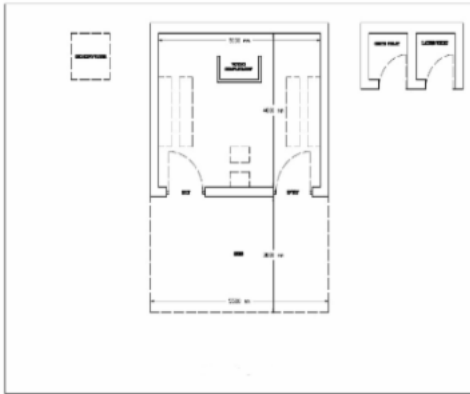

নির্বাচক নিবন্ধন আধিকারিকের স্বাক্ষর

Nazri Naksha

Google Map View

Polling Station Building Front View

Polling Station Front View

Cad View

Key MAP View

বিধানসভা নির্বাচনক্ষেত্রের নং, নাম : 280-আসানসোল দক্ষিণ  
ভাগ নং, নাম : 1-রামবাঁধ ফ্রেণ্ডস ক্লাব এরিয়া