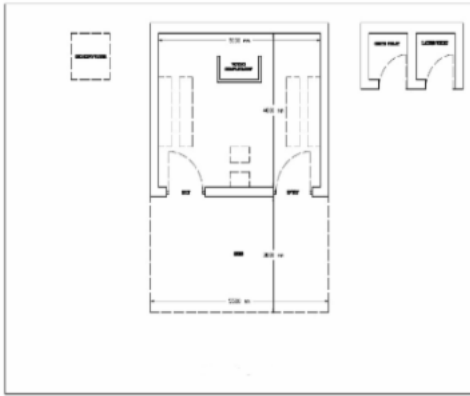

নির্বাচক নিবন্ধন আধিকারিকের স্বাক্ষর

Nazri Naksha

Google Map View

Polling Station Building Front View

Polling Station Front View

Cad View

Key MAP View

বিধানসভা নির্বাচনক্ষেত্রের নং, নাম : 280-আসানসোল দক্ষিণ
ভাগ নং, নাম : 1-রামবাঁধ, সুইপার কলোনী