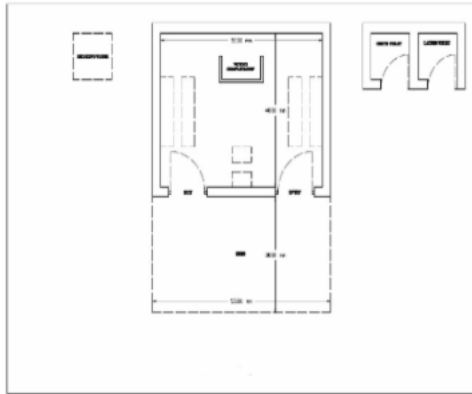

নির্বাচক নিবন্ধন আধিকারিকের স্বাক্ষর

Nazri Naksha

Google Map View

Polling Station Building Front View

Polling Station Front View

Cad View

Key MAP View

বিধানসভা নির্বাচনক্ষেত্রের নং, নাম : 280-আসানসোল দক্ষিণ  
ভাগ নং, নাম : 1-রামবাঁধ (আংশিক)